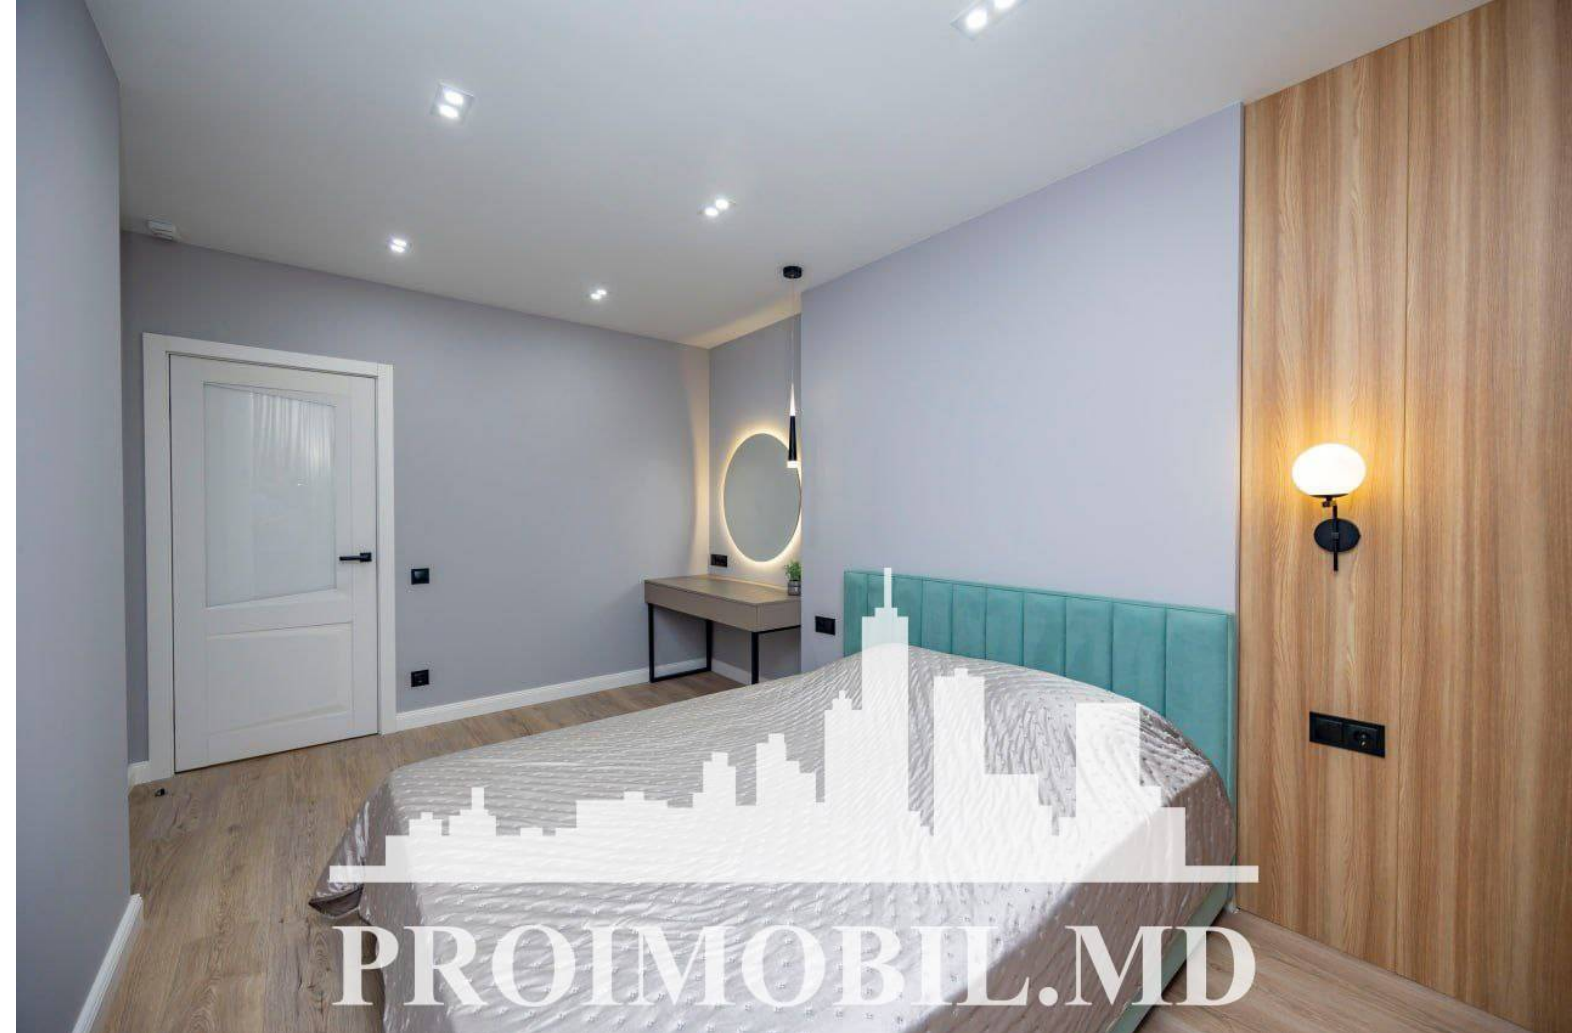

PROIMOBIL.MD