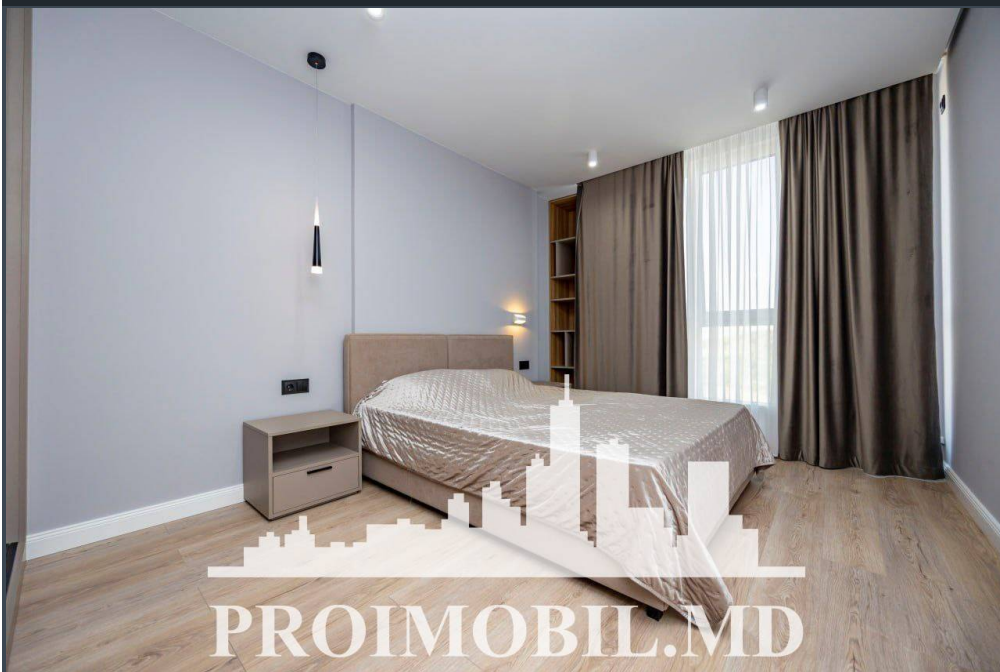

Chișinău, Râșcani - 1050€

Suprafața totală - 73 m²
Tip ofertă - Chirie
Camere - 2
Starea - Reparație euro
Grup sanitar - 1
Tip construcție - Nouă
Etaj - 10
Etaje - 14
Dormitoare - 2
Înălțimea tavanului - 0.00
Planul clădirii - IND (individual)
Loc de parcare - Deschisă

Vă propunem spre chirie apartament în bloc nou, **sect. Râșcani, bd.**

Renașterii Naționale. Suprafața totală de **73 mp, et. 10 din 14.**

Compartimentat: 2 dormitoare, living, bucătărie, bloc sanitar, garderobă, antreu.