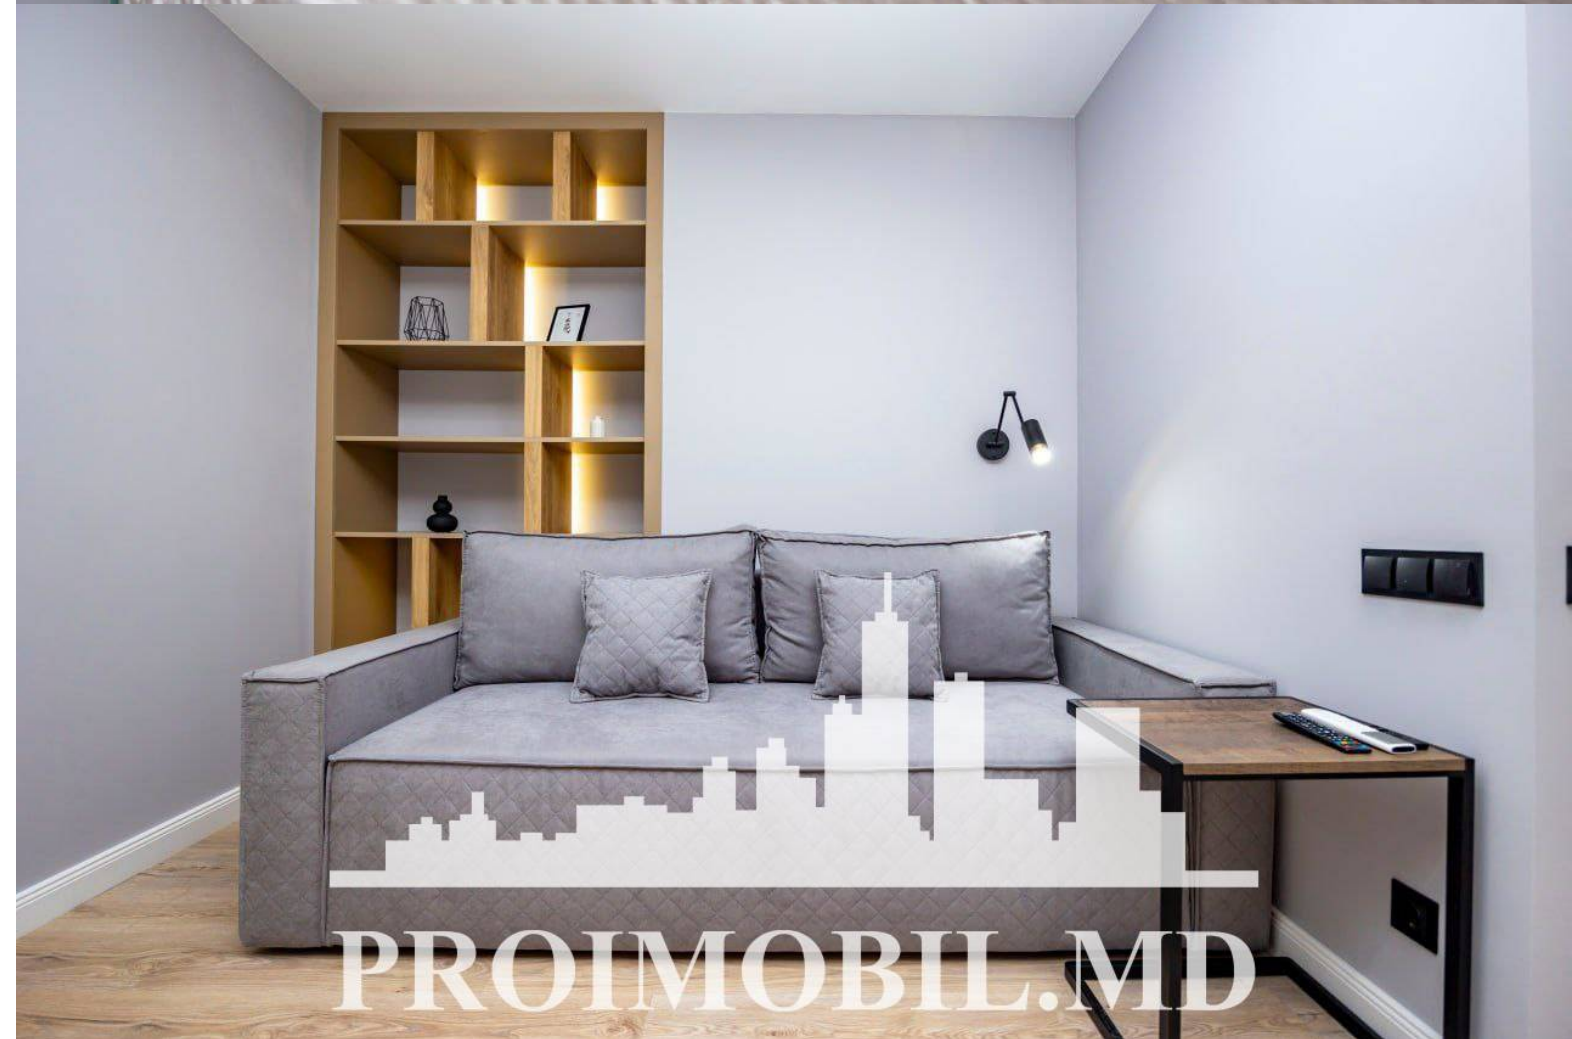

PROIMOBIL.MD