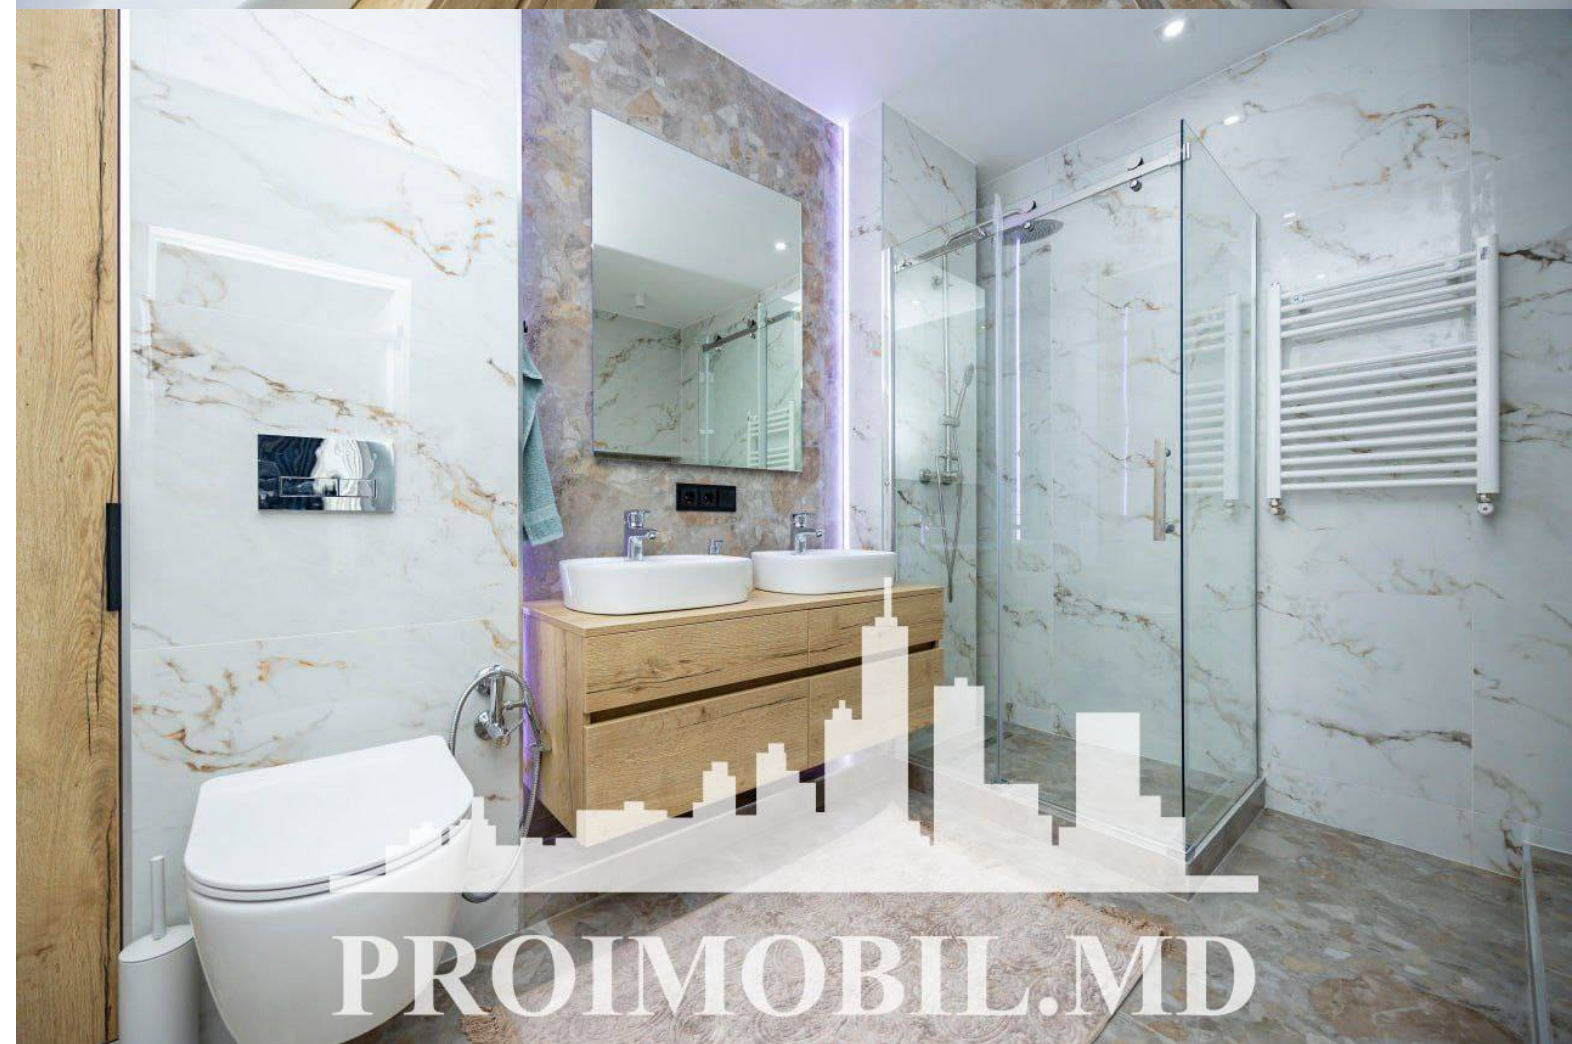

PROIMOBIL.MD