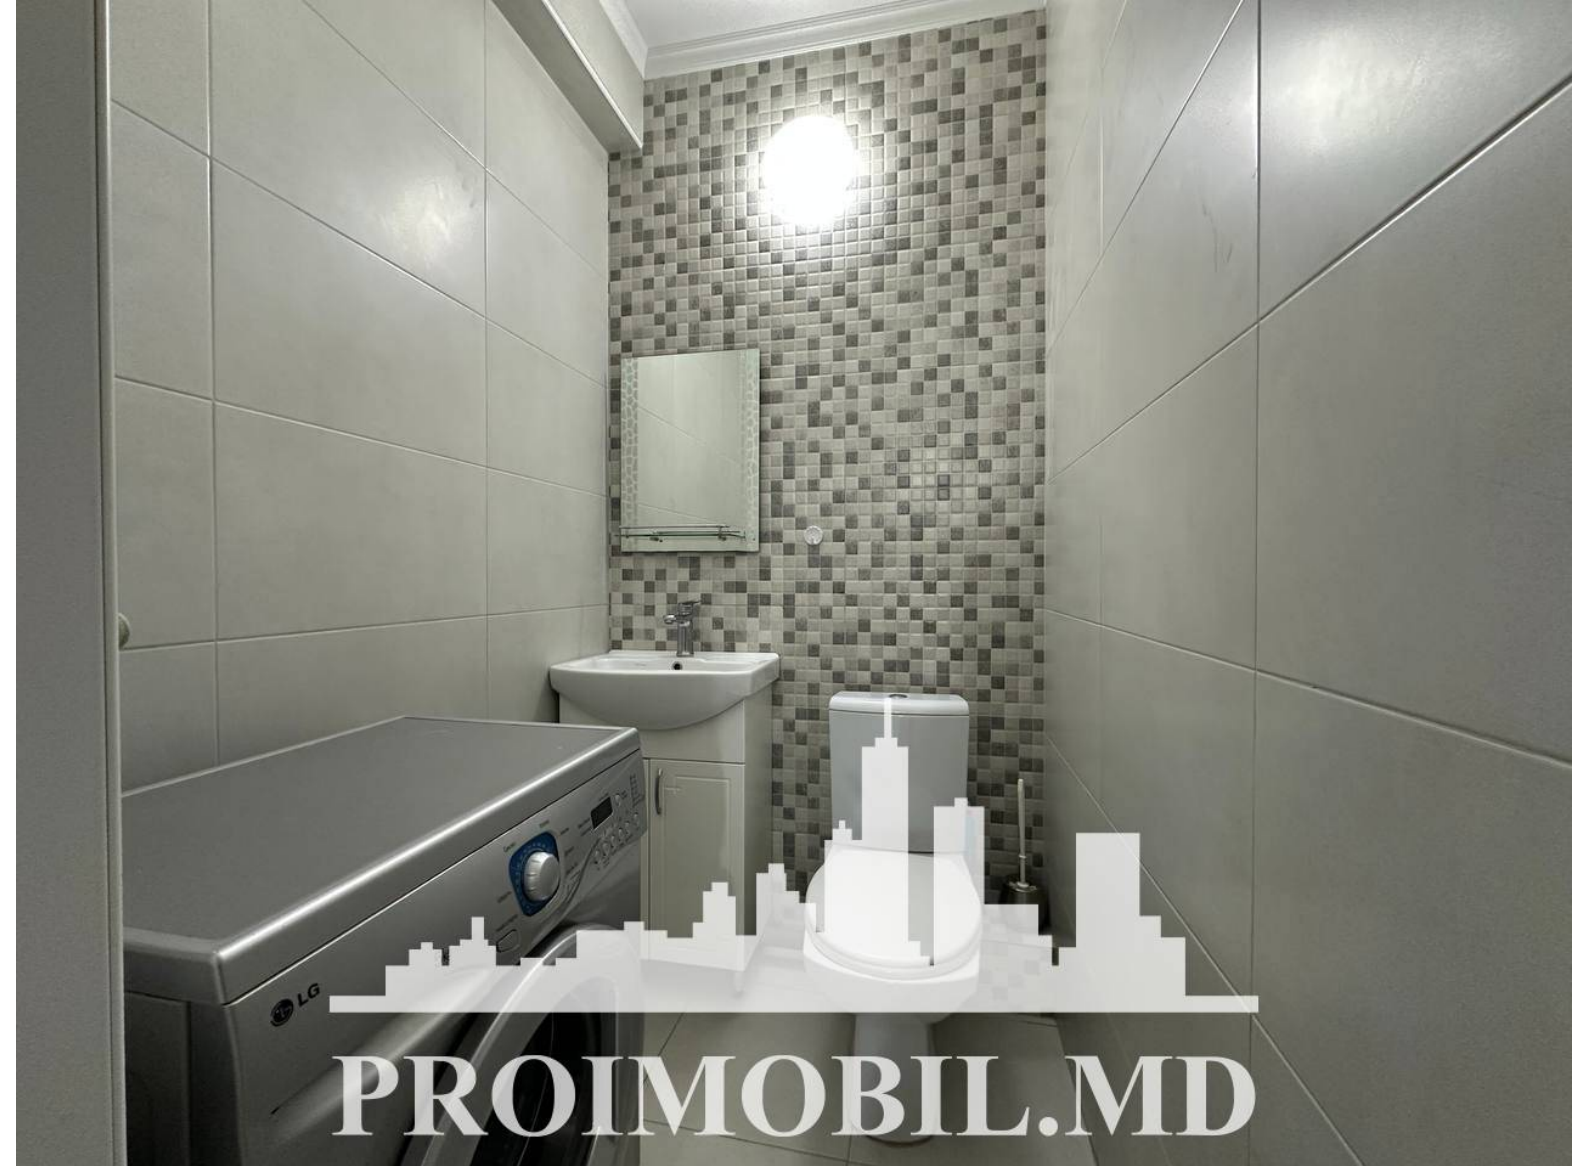

PROIMOBIL.MD