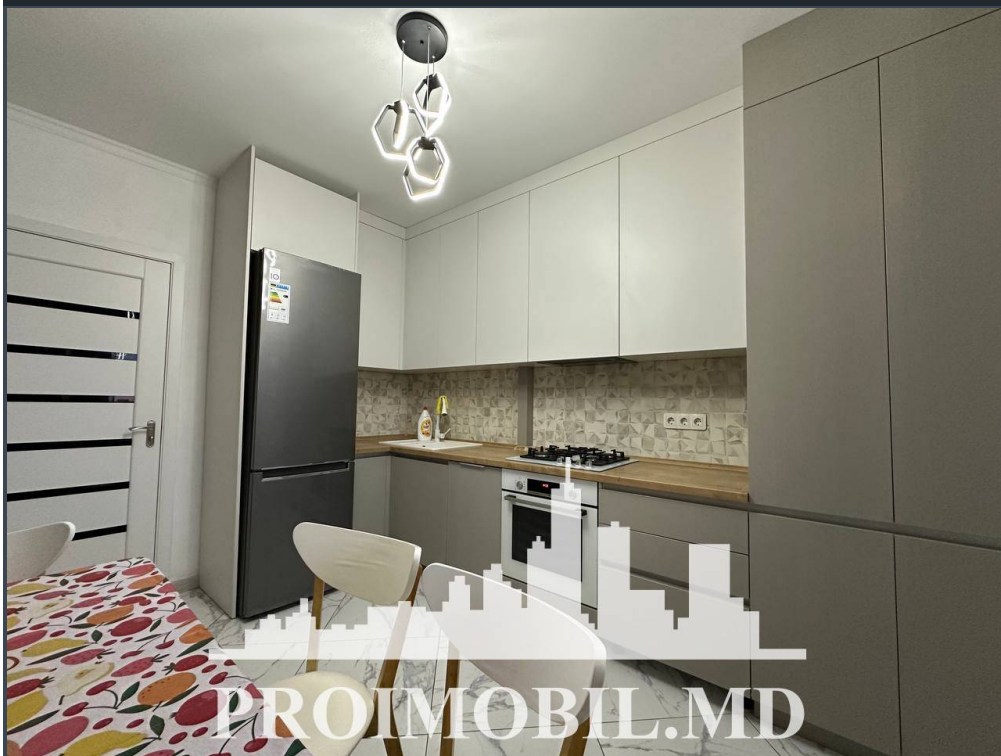

Chișinău, Telecentru - 550€

Suprafața totală - 60 m²
Tip ofertă - Chirie
Camere - 2
Starea - Reparație euro
Grup sanitar - 2
Tip construcție - Nouă
Etaj - 9
Etaje - 12
Balcon - 1
Dormitoare - 2
Înălțimea tavanului - 0.00
Planul clădirii - IND (individual)
Loc de parcare - Deschisă

Spre chirie se oferă apartament în **sect. Telecentru, str. Petru Ungureanu**. Suprafața totală de **60 mp, etajul 9 din 12**.
Compartimentat în: 2 dormitoare, bucatărie, 2 blocuri sanitare, balcon, antreu.