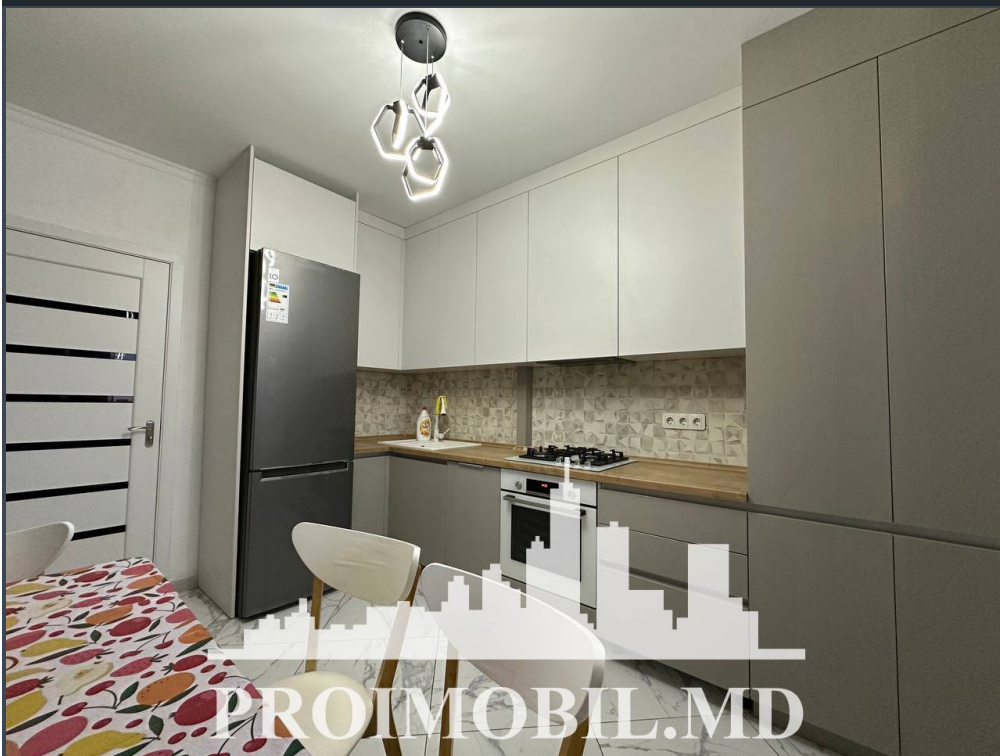

Chișinău, Telecentru - 550€

Suprafața totală - 60 m<sup>2</sup>  
Tip ofertă - Chirie  
Camere - 2  
Starea - Reparație euro  
Grup sanitar - 2  
Tip construcție - Nouă  
Etaj - 9  
Etaje - 12  
Balcon - 1  
Dormitoare - 2  
Înălțimea tavanului - 0.00  
Planul clădirii - IND (individual)  
Loc de parcare - Deschisă

Spre chirie se oferă apartament în **sect. Telecentru, str. Petru Ungureanu**. Suprafața totală de **60 mp, etajul 9 din 12**.  
**Compartimentat în:** 2 dormitoare, bucatărie, 2 blocuri sanitare, balcon, antreu.