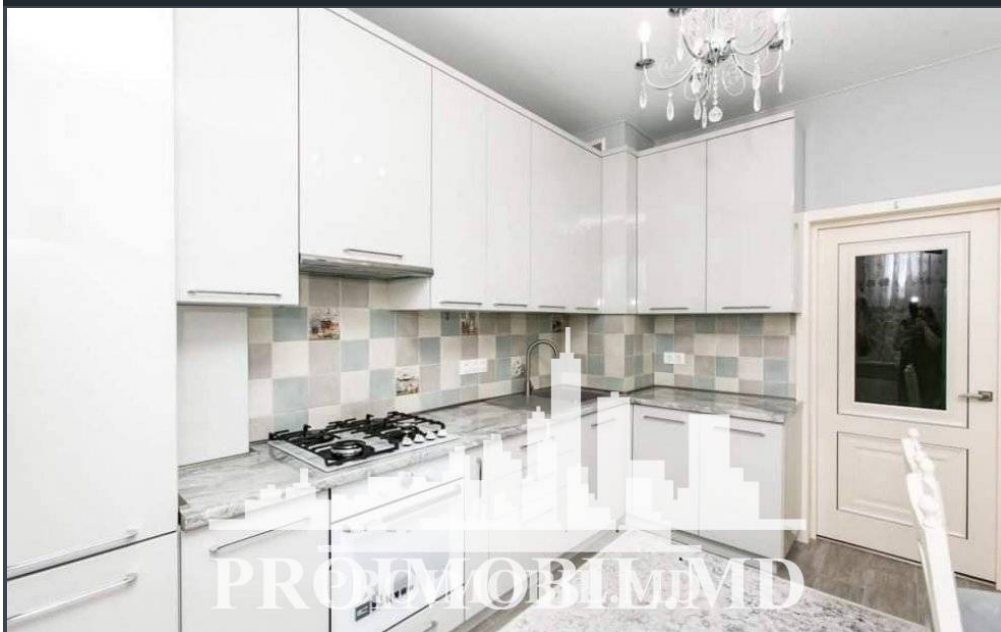

Chișinău, Telecentru - 700€

Suprafața totală - 65 m2  
Tip ofertă - Chirie  
Camere - 2  
Starea - Reparație euro  
Grup sanitar - 1  
Tip construcție - Nouă  
Etaj - 3  
Etaje - 6  
Dormitoare - 2  
Înălțimea tavanului - 0.00  
Loc de parcare - Deschisă

Se oferă spre chirie apartament în bloc nou , sect. Telecentru, str. Ciocîrliei.

Suprafața totală de 65 mp, et. 3 din 6. Compartimentat în: 2 dormitoare, bucatărie, bloc sanitar.

- \* Mobilă/Tehnică;
- \* Încălzire autonomă;
- \* Geamuri termopan;
- \* Reparație euro;
- \* Toate comunicațiile;