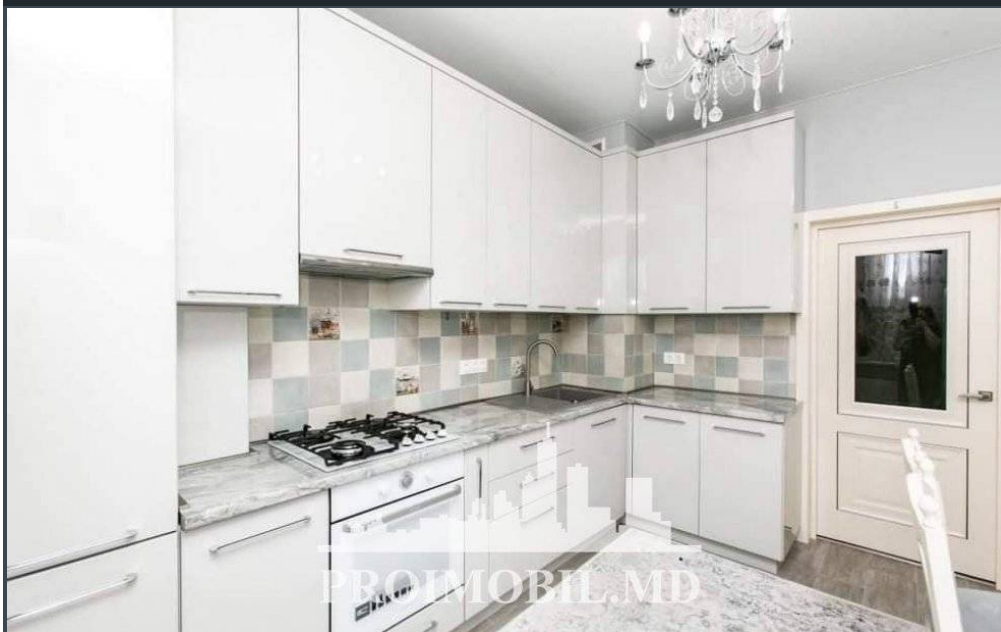

Chișinău, Telecentru - 700€

Suprafața totală - 65 m²
 Tip ofertă - Chirie
 Camere - 2
 Starea - Reparație euro
 Grup sanitar - 1
 Tip construcție - Nouă
 Etaj - 3
 Etaje - 6
 Dormitoare - 2
 Înălțimea tavanului - 0.00
 Loc de parcare - Deschisă

Se oferă spre chirie apartament în bloc nou , sect. Telecentru, str. Ciocîrliei.

Suprafața totală de 65 mp, et. 3 din 6. Compartimentat în: 2 dormitoare, bucatărie, bloc sanitar.

- * Mobilă/Tehnică;
- * Încălzire autonomă;
- * Geamuri termopan;
- * Reparație euro;
- * Toate comunicațiile;