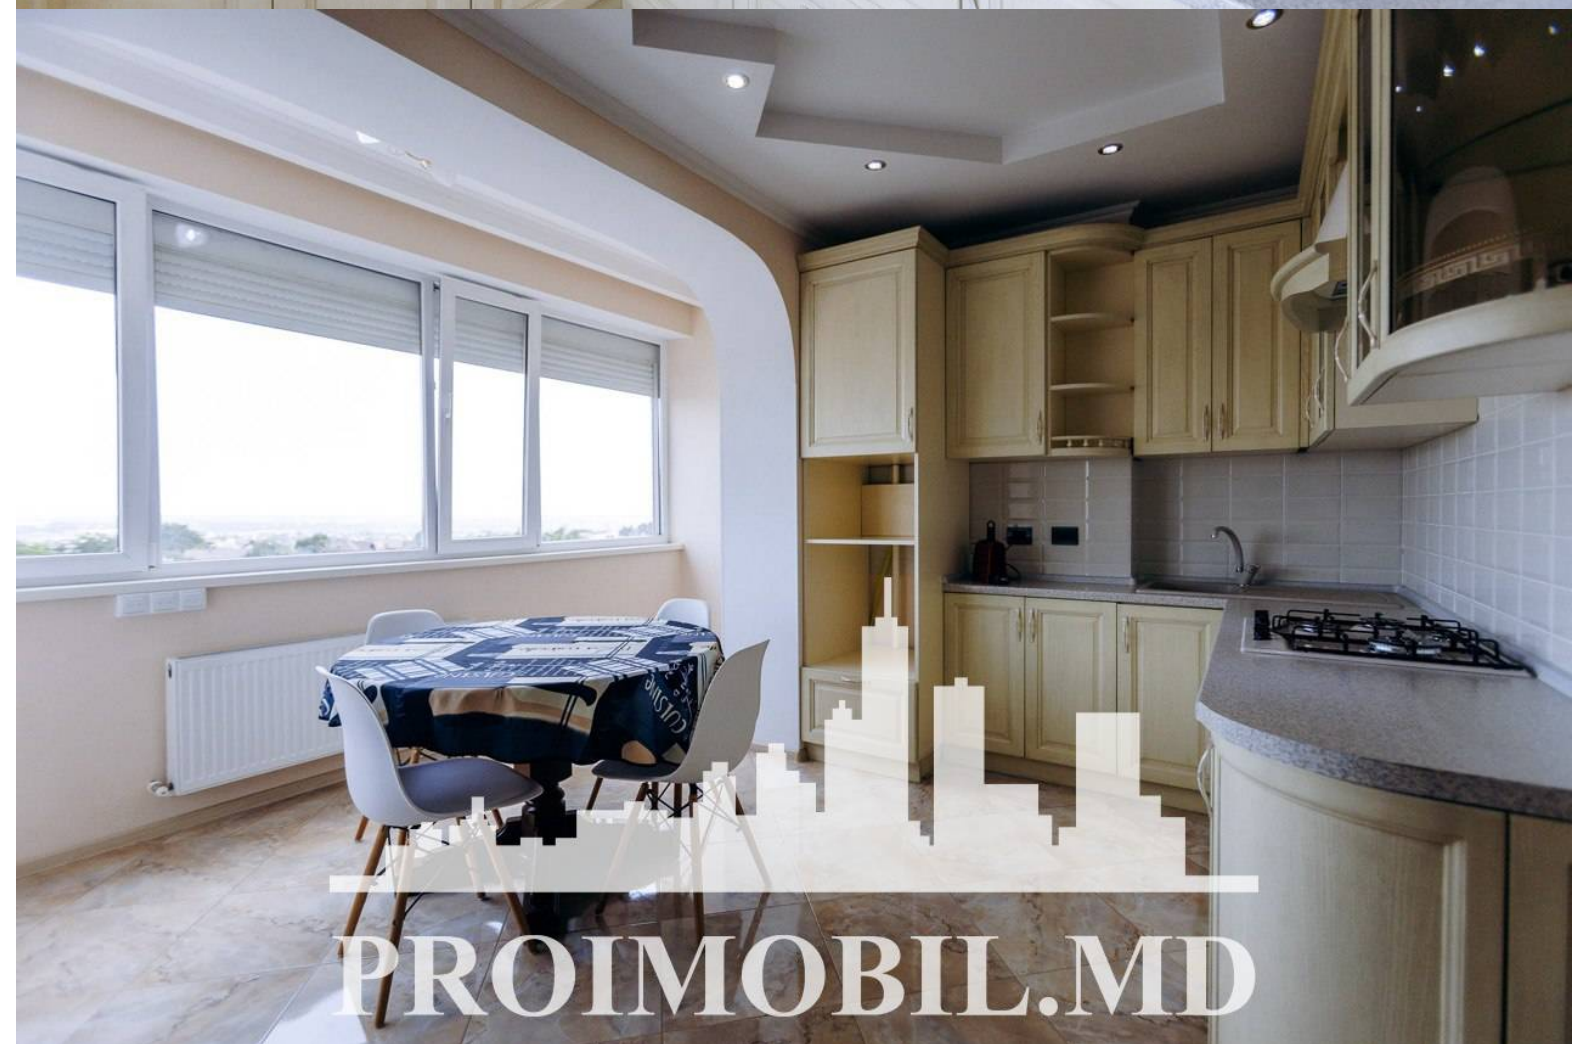

PROIMOBIL.MD