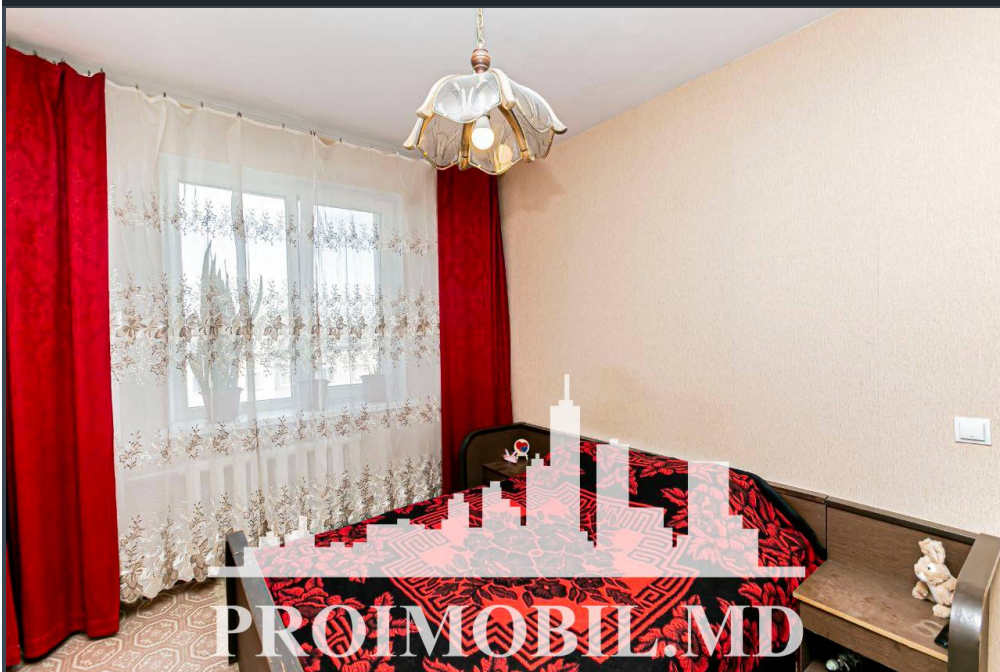

Chișinău, Botanica - 110000€

Suprafața totală - 82 m²
Tip ofertă - Vânzare
Camere - 4
Starea - Stare locativă
Grup sanitar - 2
Tip construcție - Veche
Etaj - 10
Etaje - 12
Balcon - 1
Dormitoare - 4
Înălțimea tavanului - 0.00
Planul clădirii - 143
Loc de parcare - Deschisă

Vă propunem spre vânzare acest apartament cu **4 camere, sect. Botanica, str. Dimineții**, suprafața totală de **82 mp**.

Compartimentat în: 4 dormitoare, bucatărie, 2 blocuri sanitare, balcon, debara, antreu.

Dotări și finisaje:

- Geamuri termopan;
- Stare locativă;
- Conectat la toate comunicațiile.

Este în imediată apropiere de: parc, grădiniță, școală, piață, cafenele, bancă, farmacie etc.

Parcare de tip deschis, teren de joacă pentru copii.

Acces facil la transportul public în orice direcție a orașului. (d.r.)

Comision 0% pentru cumpărător

ATENȚIE! Acum poți achita comod în rate cu doar 15% rată inițială sau prin programul guvernamental Prima Casă cu doar 10% prima rată!

SCHIMB de apartamente! Cu ajutorului programului Trade-In, Compania Proimobil.md vă ajută să achiziționați acest apartament în schimbul unui alt imobil.

- Lift
- Teren de joacă
- Geamuri
- Școală
- Grădiniță
- Zona de parcare
- Spital/clinică
- Piață alimentară
- Gata pentru intrarea