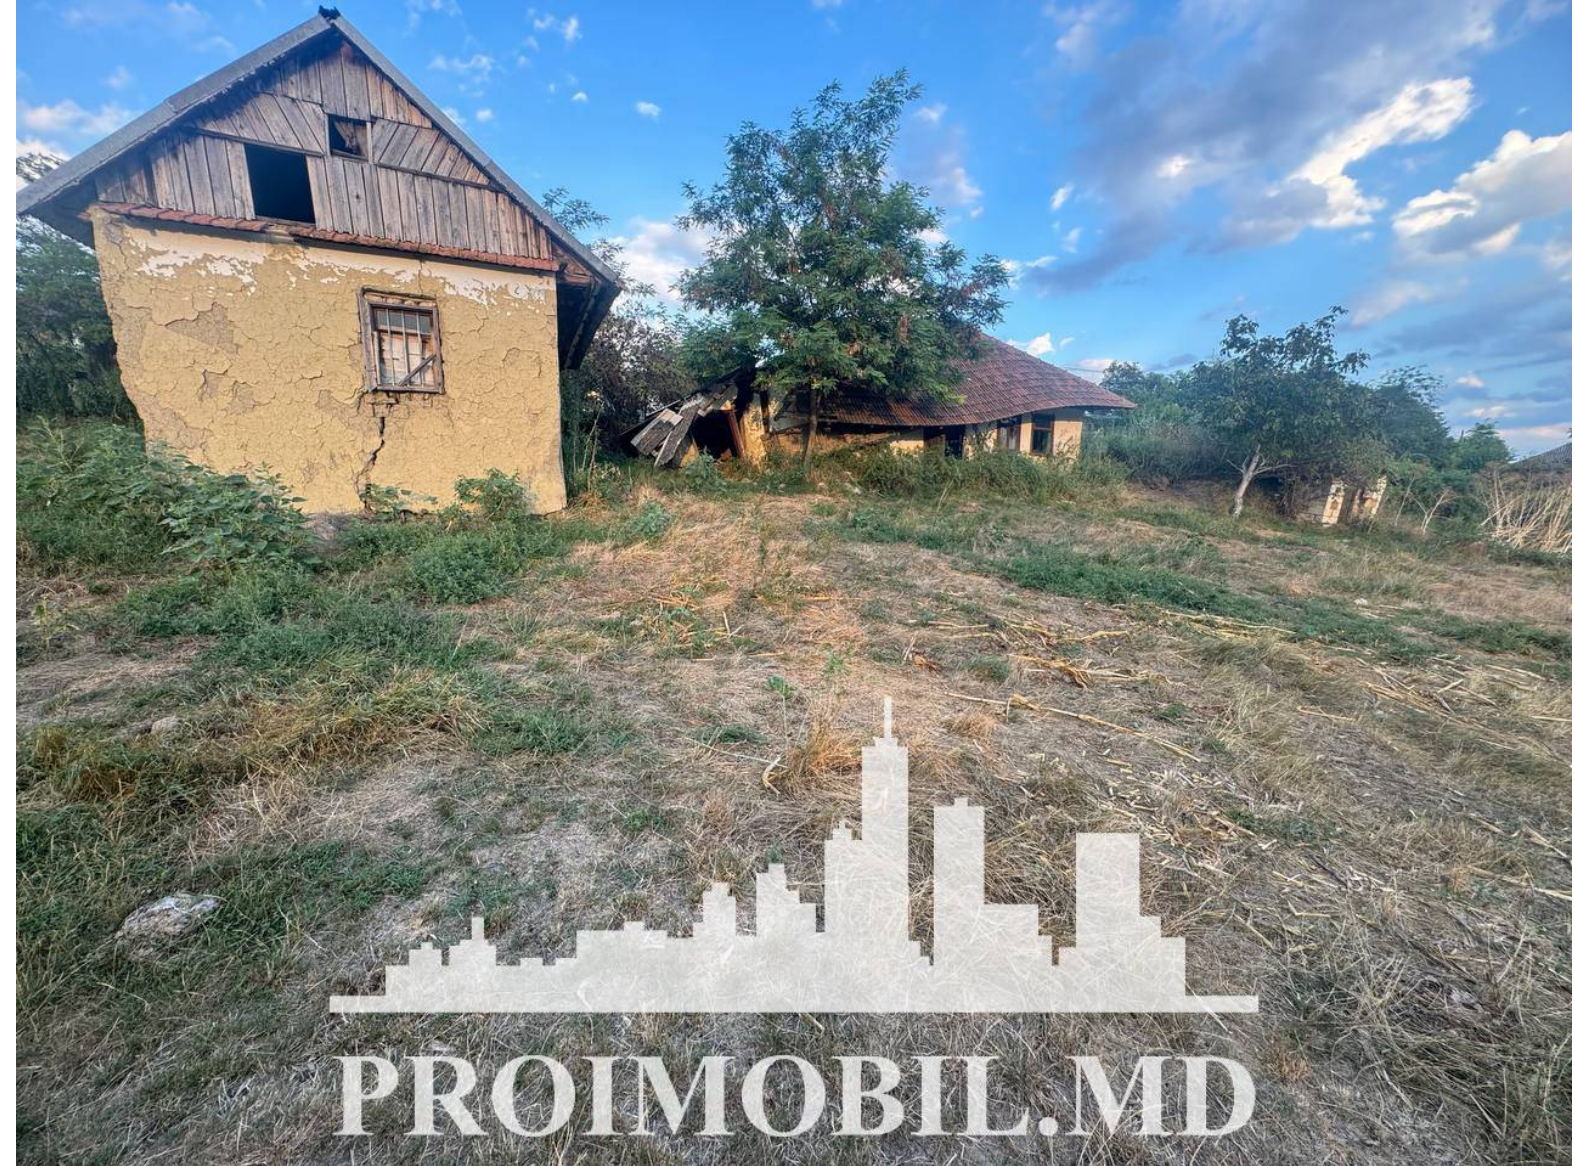

PROIMOBIL.MD