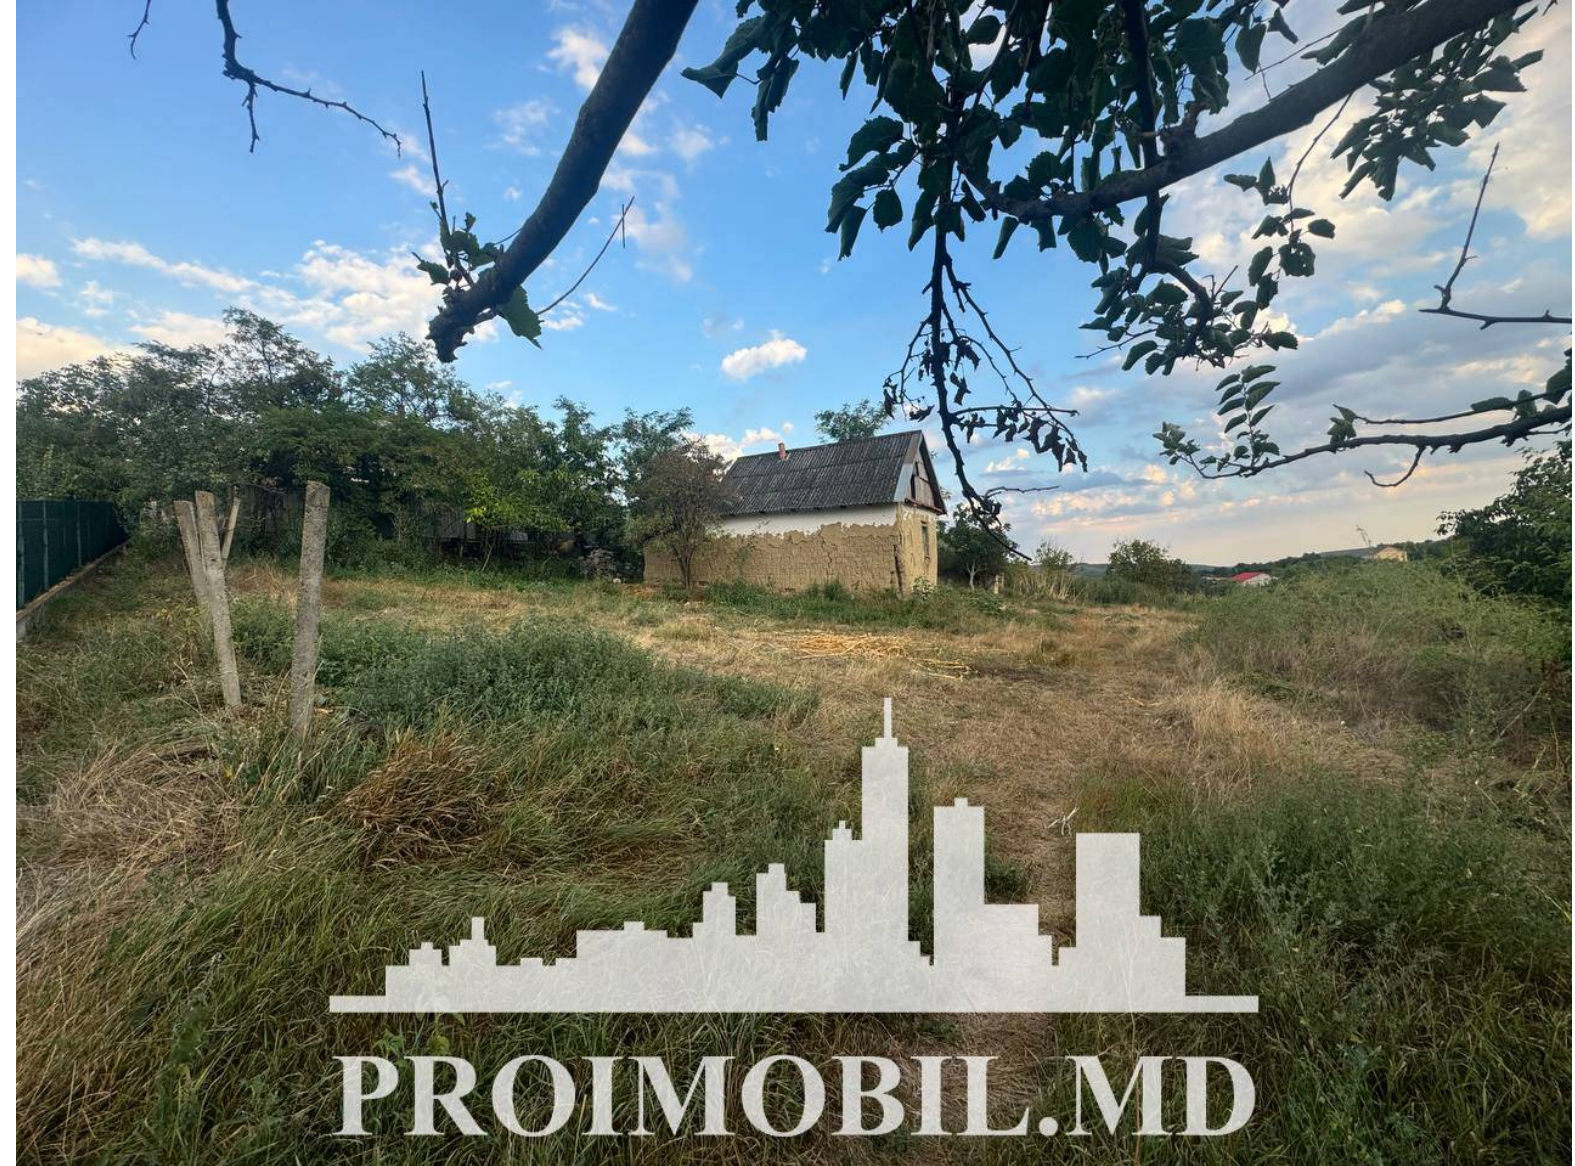

PROIMOBIL.MD