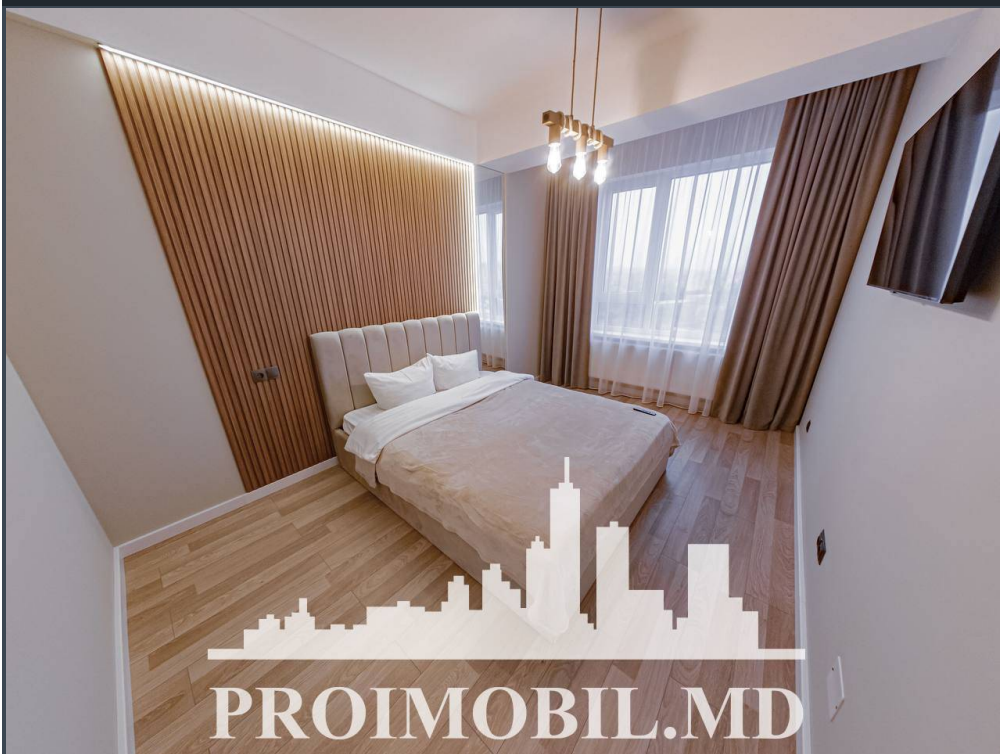

Chișinău, Râșcani - 950€

Suprafața totală - 55 m²
Tip ofertă - Chirie
Camere - 2
Starea - Reparație euro
Grup sanitar - 1
Tip construcție - Nouă
Etaj - 12
Etaje - 17
Balcon - 1
Dormitoare - 1
Înălțimea tavanului - 0.00
Planul clădirii - IND (individual)
Loc de parcare - Deschisă

Spre chirie se oferă apartament în **sect. Râșcani, str. Bogdan Voievod**, cu suprafața totală de **55 mp, etajul 12 din 17**.
Compartimentat în: 1 dormitor, living, bucatărie, bloc sanitar, balcon, antreu.