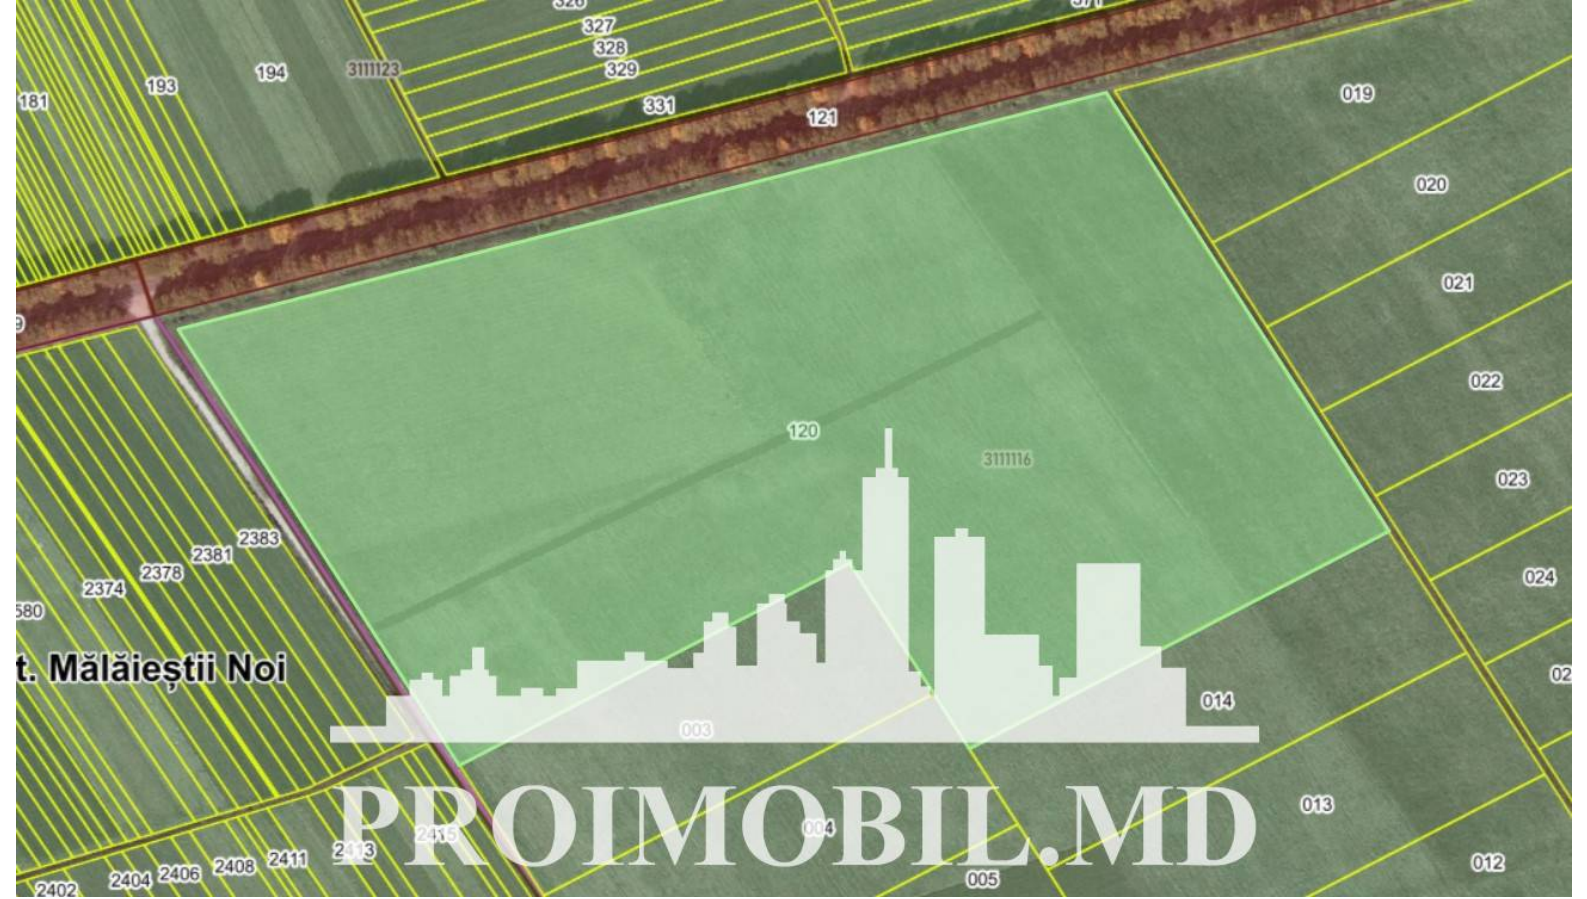

t. Mălăieștii Noi

PROIMOBIL.MD