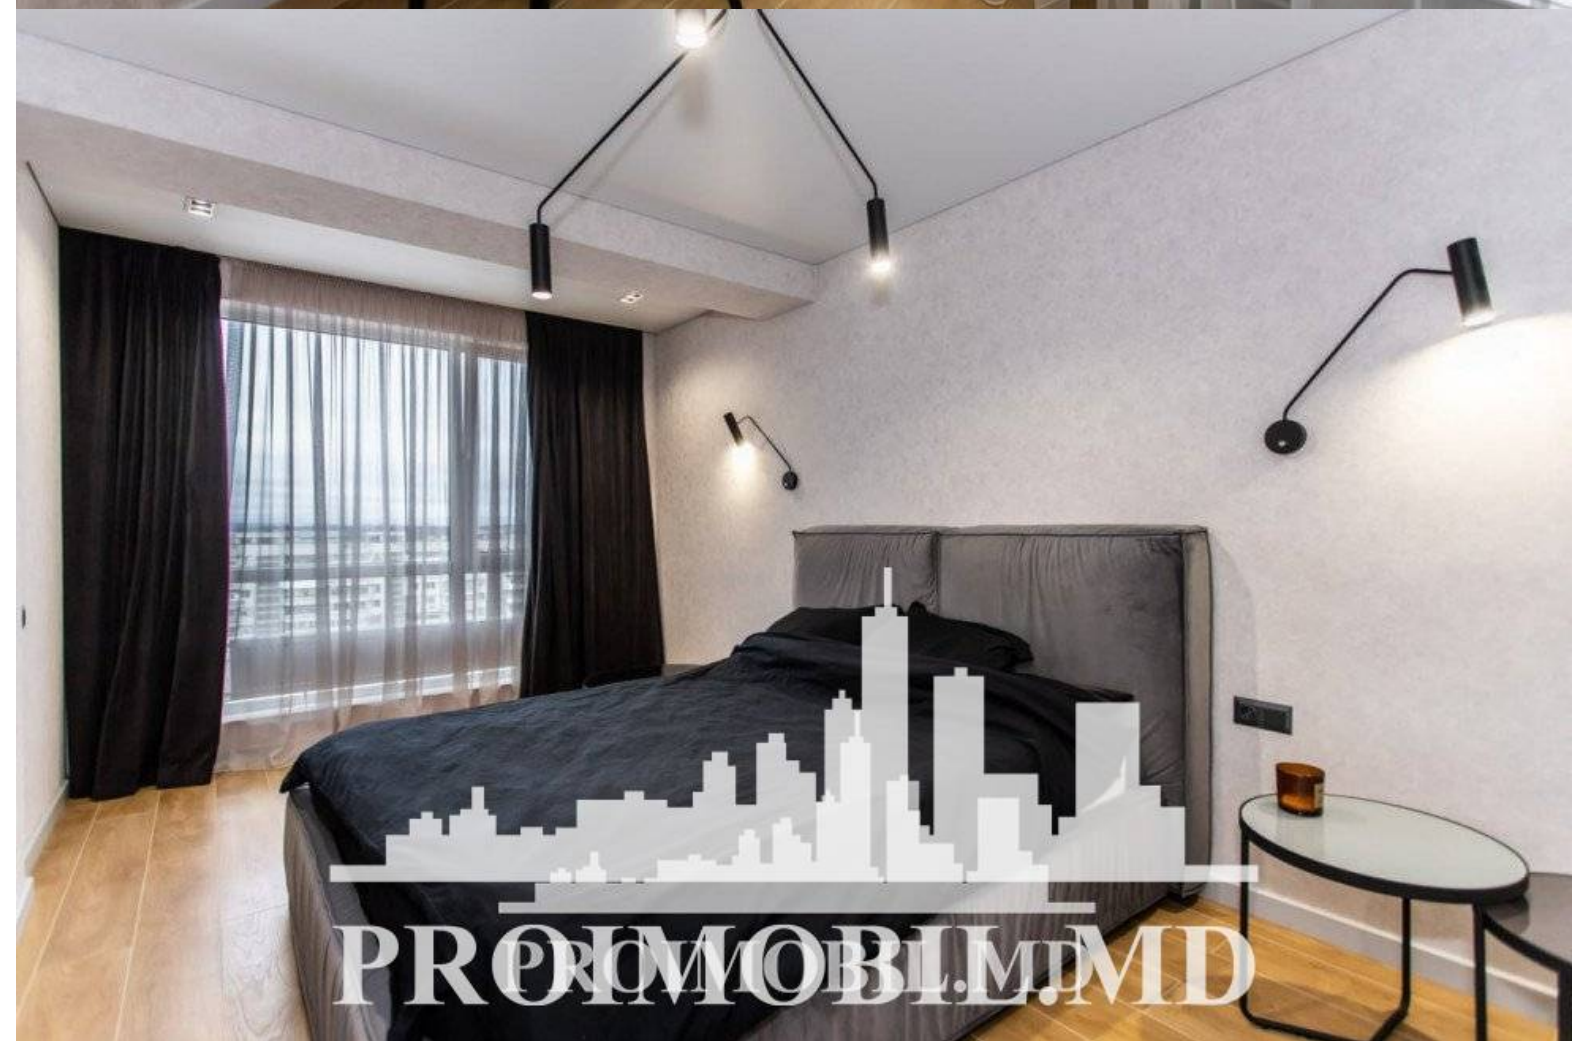

PROMOBI.LT.MD