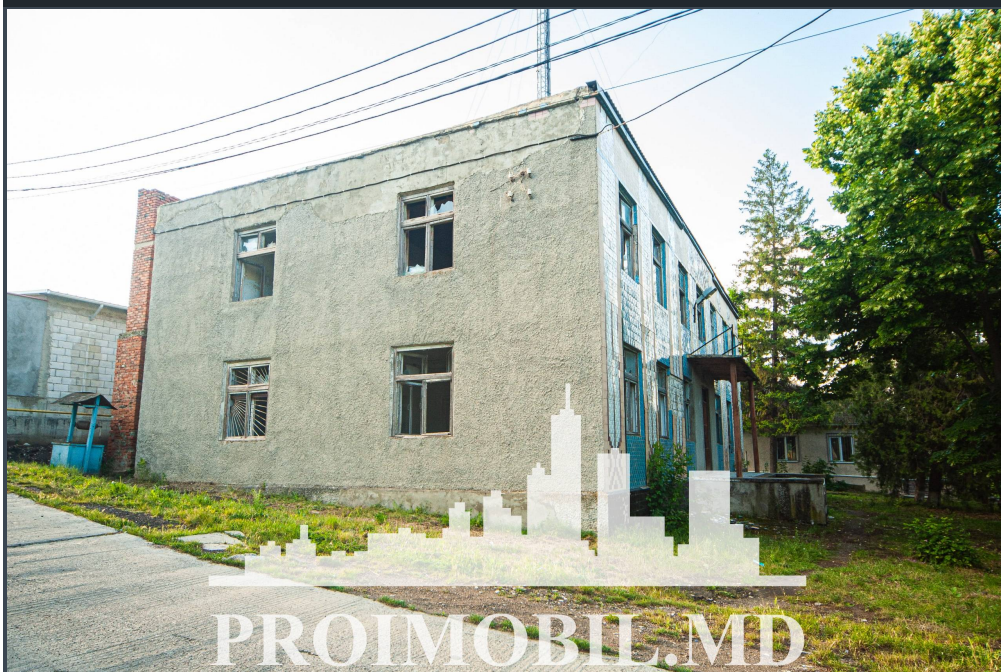

Criuleni, Criuleni - 60000€

Suprafața totală - 272 m²

Tip ofertă - Vânzare

Starea - Stare locativă

Grup sanitar - 2

Tip construcție - Veche

Suprafața terenului - 12 ar

Etaj - 1

Spre vânzare spațiu comercial în 2 nivele, **în Criuleni, Drăsliceni**. Suprafața totală de **272 mp + 12 ari**.

Compartimentat în:

Potrivit pentru: magazin, show-room, stomatologie, centru medical, market, etc!