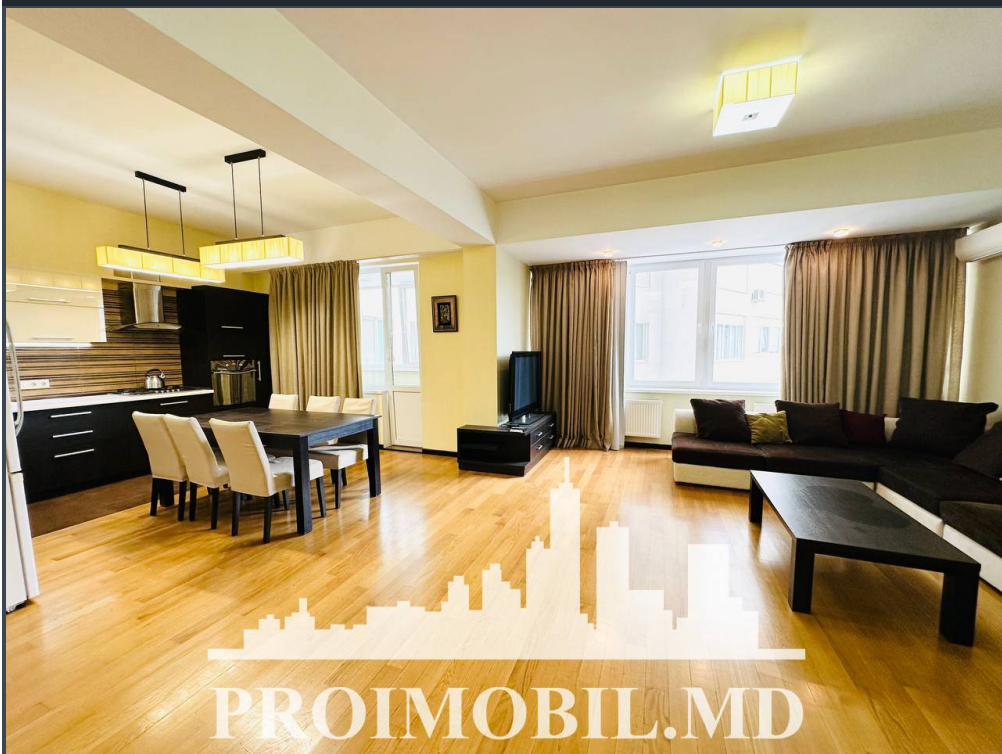

Chișinău, Centru - 1200€

Suprafața totală - 135 m2
Tip ofertă - Chirie
Camere - 2
Starea - Reparație euro
Grup sanitar - 2
Tip construcție - Nouă
Etaj - 4
Etaje - 12
Balcon - 1
Dormitoare - 2
Înălțimea tavanului - 0.00
Planul clădirii - IND (individual)
Loc de parcare - Deschisă

Spre chirie se oferă apartament în bloc nou, **sect. Centru, str. Petru Rareș**. Suprafața totală de **135 mp, etajul 4 din 12**.
Compartimentat în: 2 dormitoare, living, bucătărie, 2 blocuri sanitare, balcon închis, garderobă, antreu.