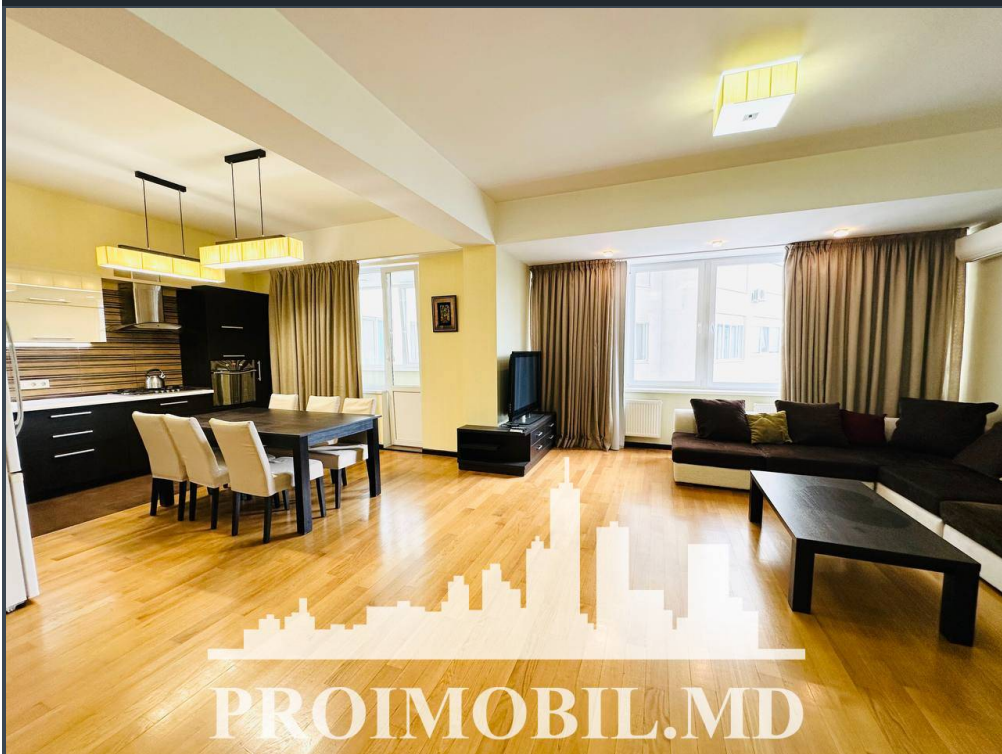

Chișinău, Centru - 1200€

Suprafața totală - 135 m2
Tip ofertă - Chirie
Camere - 2
Starea - Reparație euro
Grup sanitar - 2
Tip construcție - Nouă
Etaj - 4
Etaje - 12
Balcon - 1
Dormitoare - 2
Înălțimea tavanului - 0.00
Planul clădirii - IND (individual)
Loc de parcare - Deschisă

Spre chirie se oferă apartament în bloc nou, **sect. Centru, str. Petru Rareș**. Suprafața totală de **135 mp, etajul 4 din 12**.
Compartimentat în: 2 dormitoare, living, bucatărie, 2 blocuri sanitare, balcon închis, garderobă, antreu.