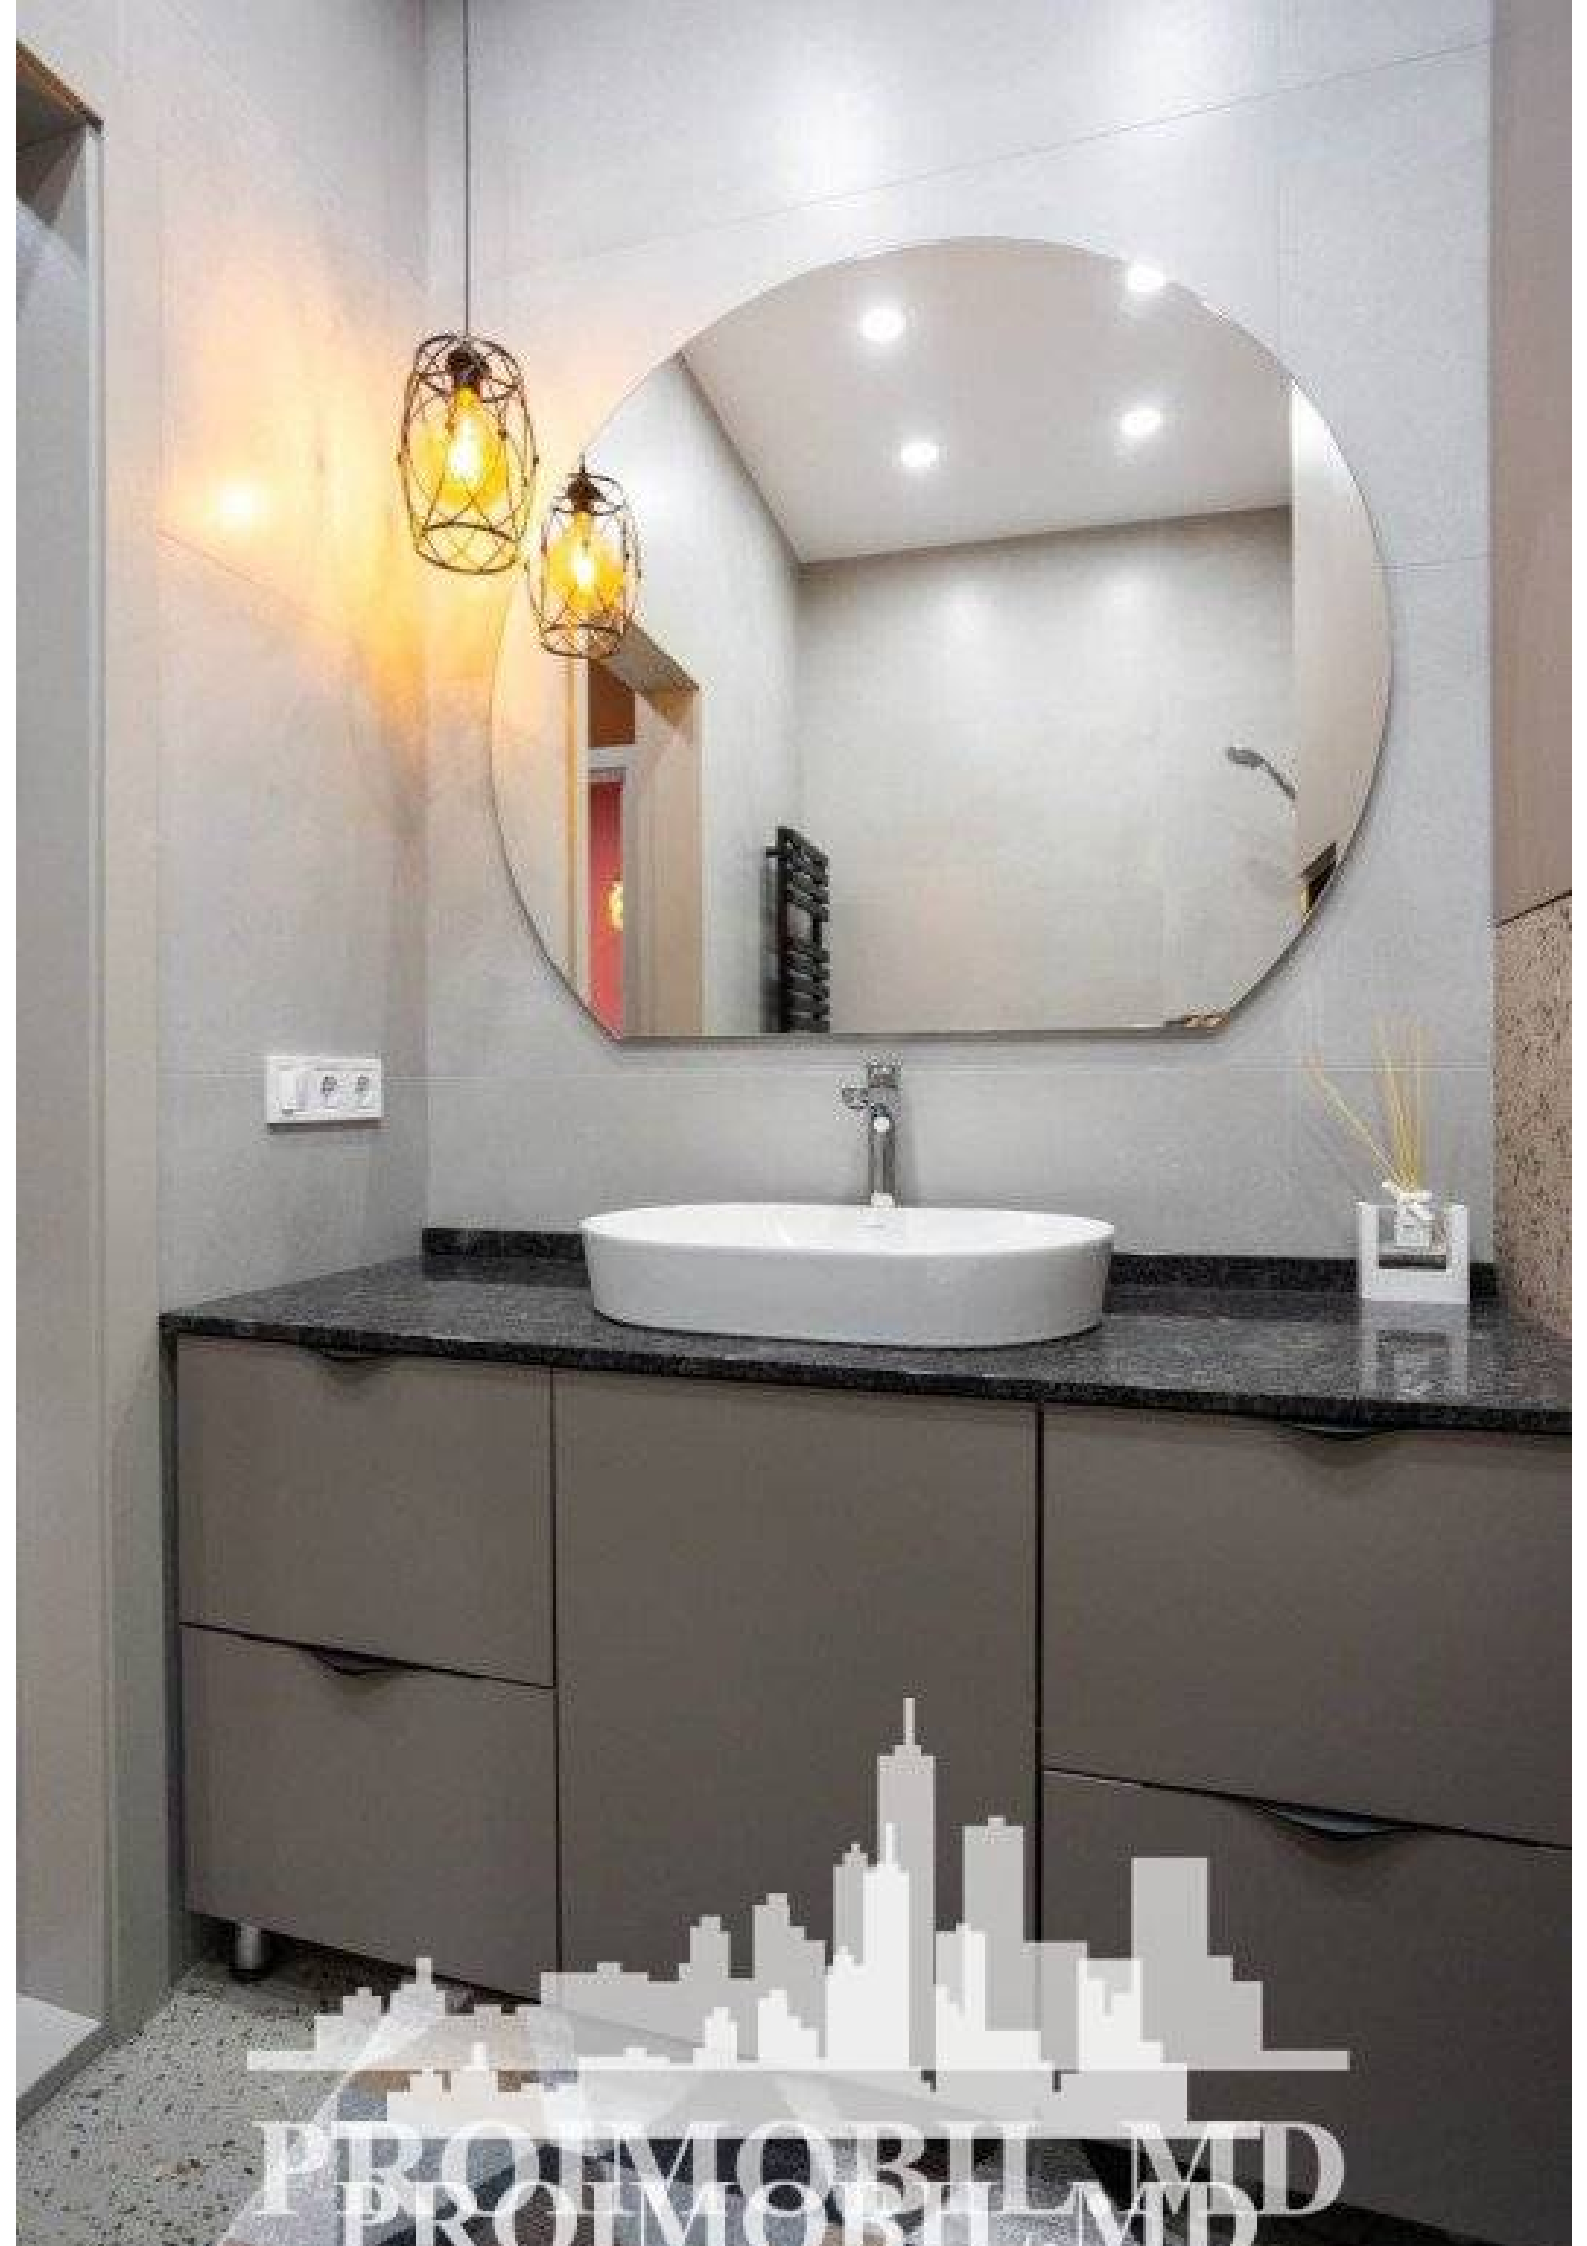

PROIMOBILIUMD
PROIMOBILIUMD