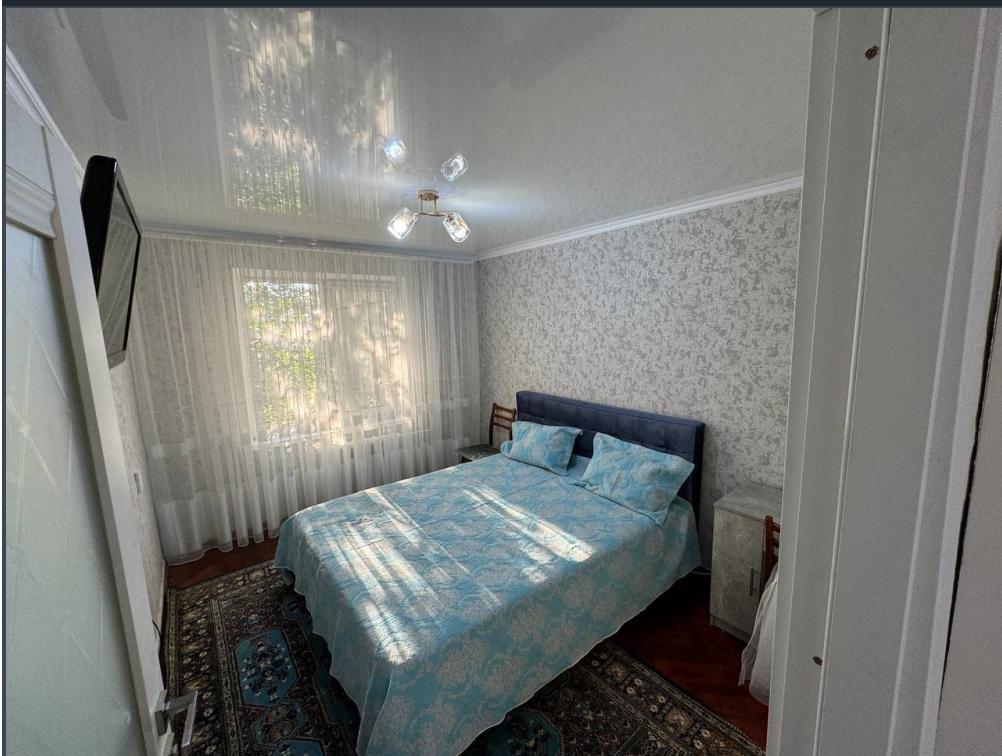

Chișinău, Râșcani - 600€

Suprafața totală - 55 m<sup>2</sup>  
Tip ofertă - Chirie  
Camere - 2  
Starea - Reparație euro  
Grup sanitar - 1  
Tip construcție - Nouă  
Etaj - 5  
Etaje - 7  
Balcon - 1  
Dormitoare - 1  
Înălțimea tavanului - 0.00  
Planul clădirii - IND (individual)  
Loc de parcare - Deschisă

Se oferă spre chirie apartament în bloc nou, **sect. Râșcani, bd. Moscova**. Suprafața totală de **55 mp**, etajul 4 din 12.  
**Compartimentat în: 2 dormitoare, bucătărie, bloc sanitar, antreu, balcon.**