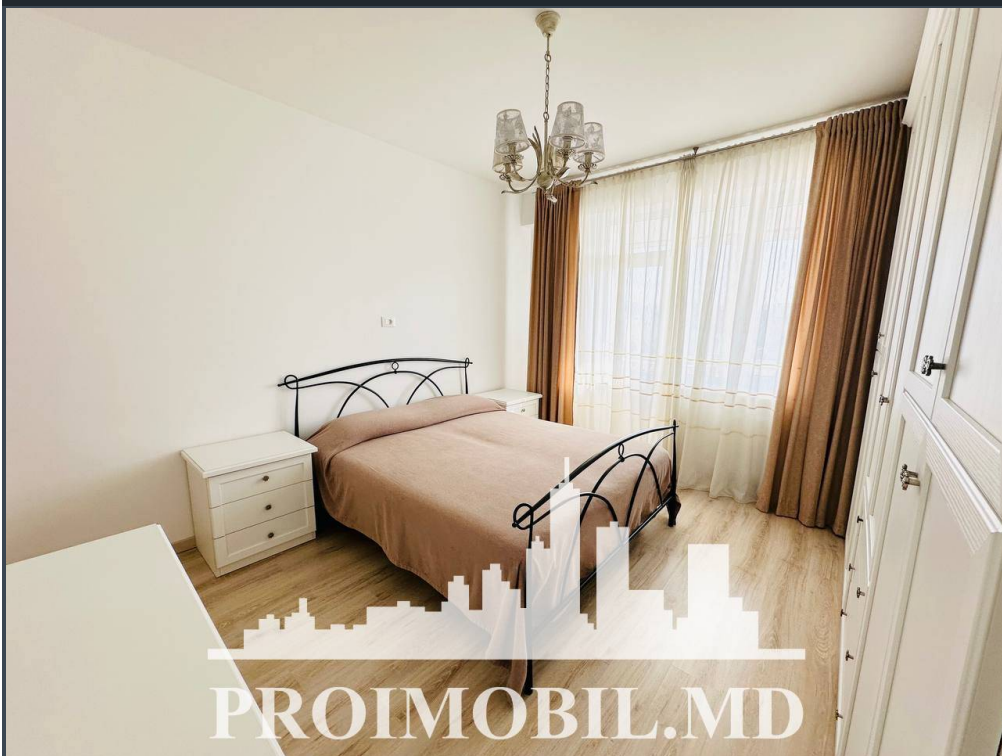

Chișinău, Centru - 1000€

Suprafața totală - 110 m<sup>2</sup>  
Tip ofertă - Chirie  
Camere - 2  
Starea - Reparație euro  
Grup sanitar - 1  
Tip construcție - Nouă  
Etaj - 6  
Etaje - 9  
Balcon - 2  
Dormitoare - 2  
Înălțimea tavanului - 0.00  
Planul clădirii - IND (individual)  
Loc de parcare - Deschisă

Spre chirie se oferă apartament în **sect. Centru, str. Sfântul Gheorghe.**

Suprafața totală de **110 mp, etajul 6 din 9.**

**Compartimentat în:** 2 dormitoare, living, bucătărie, bloc sanitar, 2 balcoane, antreu.