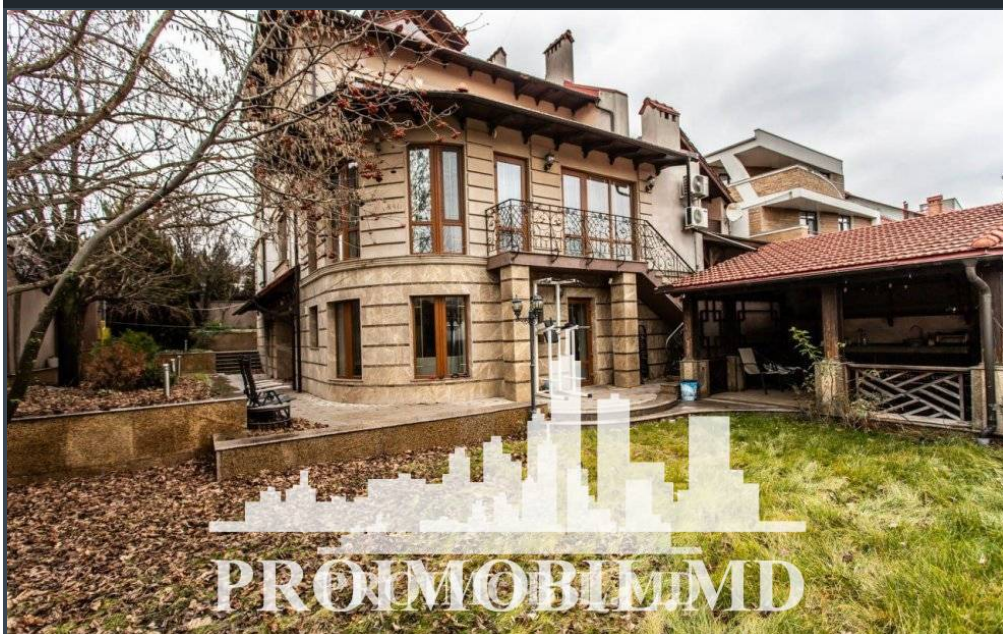

Chișinău, Râșcani - 5500€

Suprafața totală - 420 m²
Tip ofertă - Chirie
Camere - 5
Starea - Design personalizat
Grup sanitar - 3
Tip construcție - Nouă
Etaje - 3
Dormitoare - 4

Vă propunem spre chirie această **casă** în **3 nivele**, amplasată în **sect.**

Rîșcani, str. S. Rădăuțanu cu suprafața totală de **420 mp + 6 ari.**

Casa este compartimentată în:

I Nivel: zonă de odihnă, living, bucătărie, bloc sanitar, cazangerie.

II Nivel: 3 dormitoare, 2 blocuri sanitare.

III Nivel: sală de sport, 1 dormitor.

Bazin, beci, foisor, saună.

Este în imediată apropiere de: parc, grădiniță, școală, piață, cafenele, bancă, farmacie etc. Acces facil la transportul public în orice direcție a orașului. (s.t.)