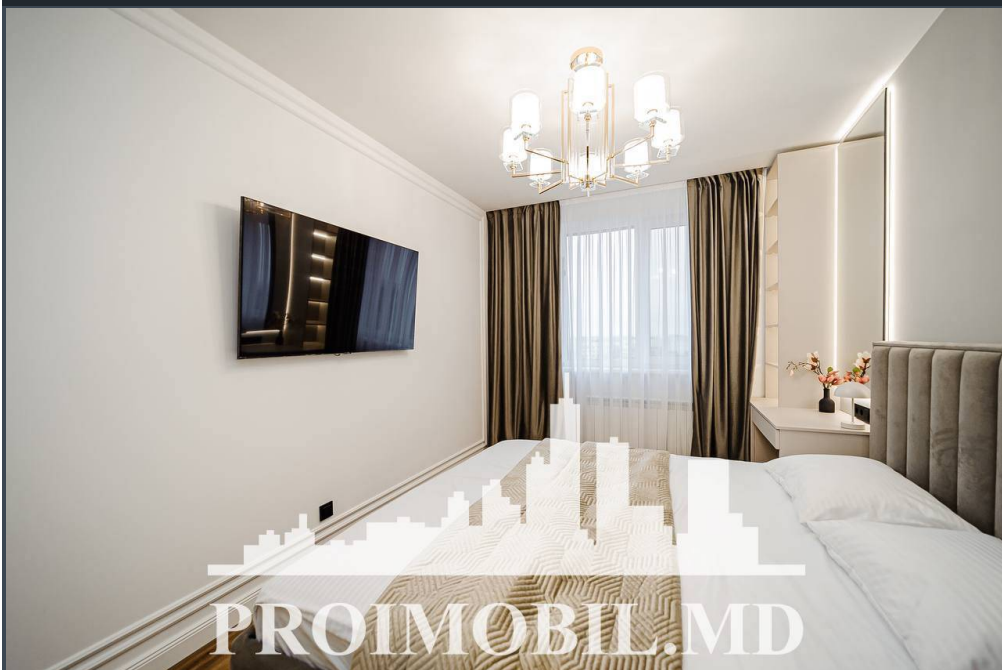

Chișinău, Telecentru - 1100€

Suprafața totală - 75 m²
Tip ofertă - Chirie
Camere - 2
Starea - Reparație euro
Grup sanitar - 1
Tip construcție - Nouă
Etaj - 4
Etaje - 10
Dormitoare - 2
Înălțimea tavanului - 0.00
Planul clădirii - IND (individual)
Loc de parcare - Deschisă