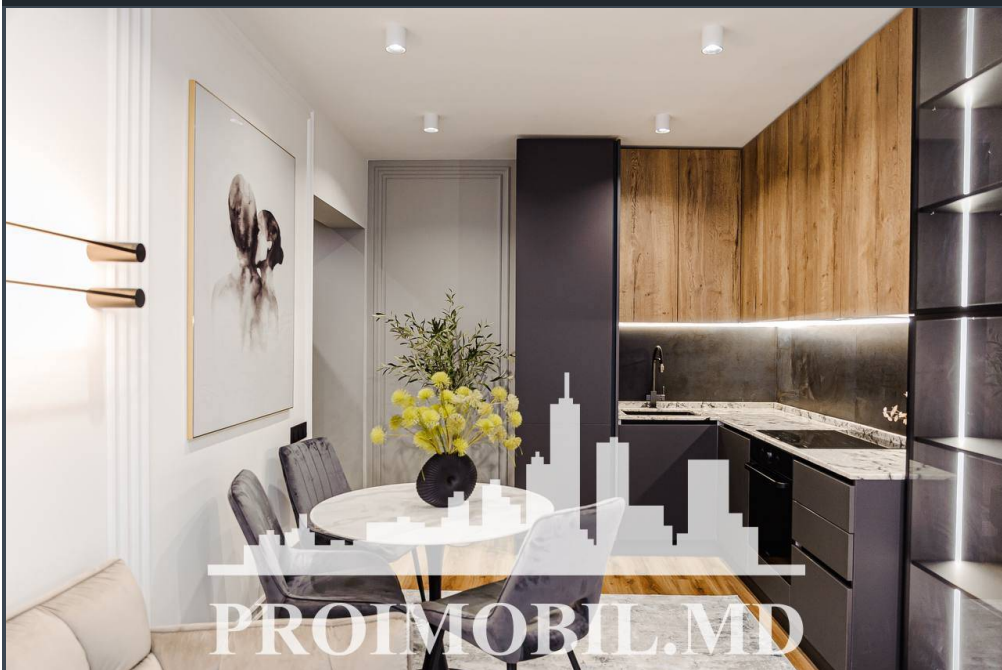

Chișinău, Telecentru - 1200€

Suprafața totală - 75 m²
Tip ofertă - Chirie
Camere - 2
Starea - Reparație euro
Grup sanitar - 1
Tip construcție - Nouă
Etaj - 4
Etaje - 10
Dormitoare - 2
Planul clădirii - IND (individual)
Loc de parcare - Deschisă