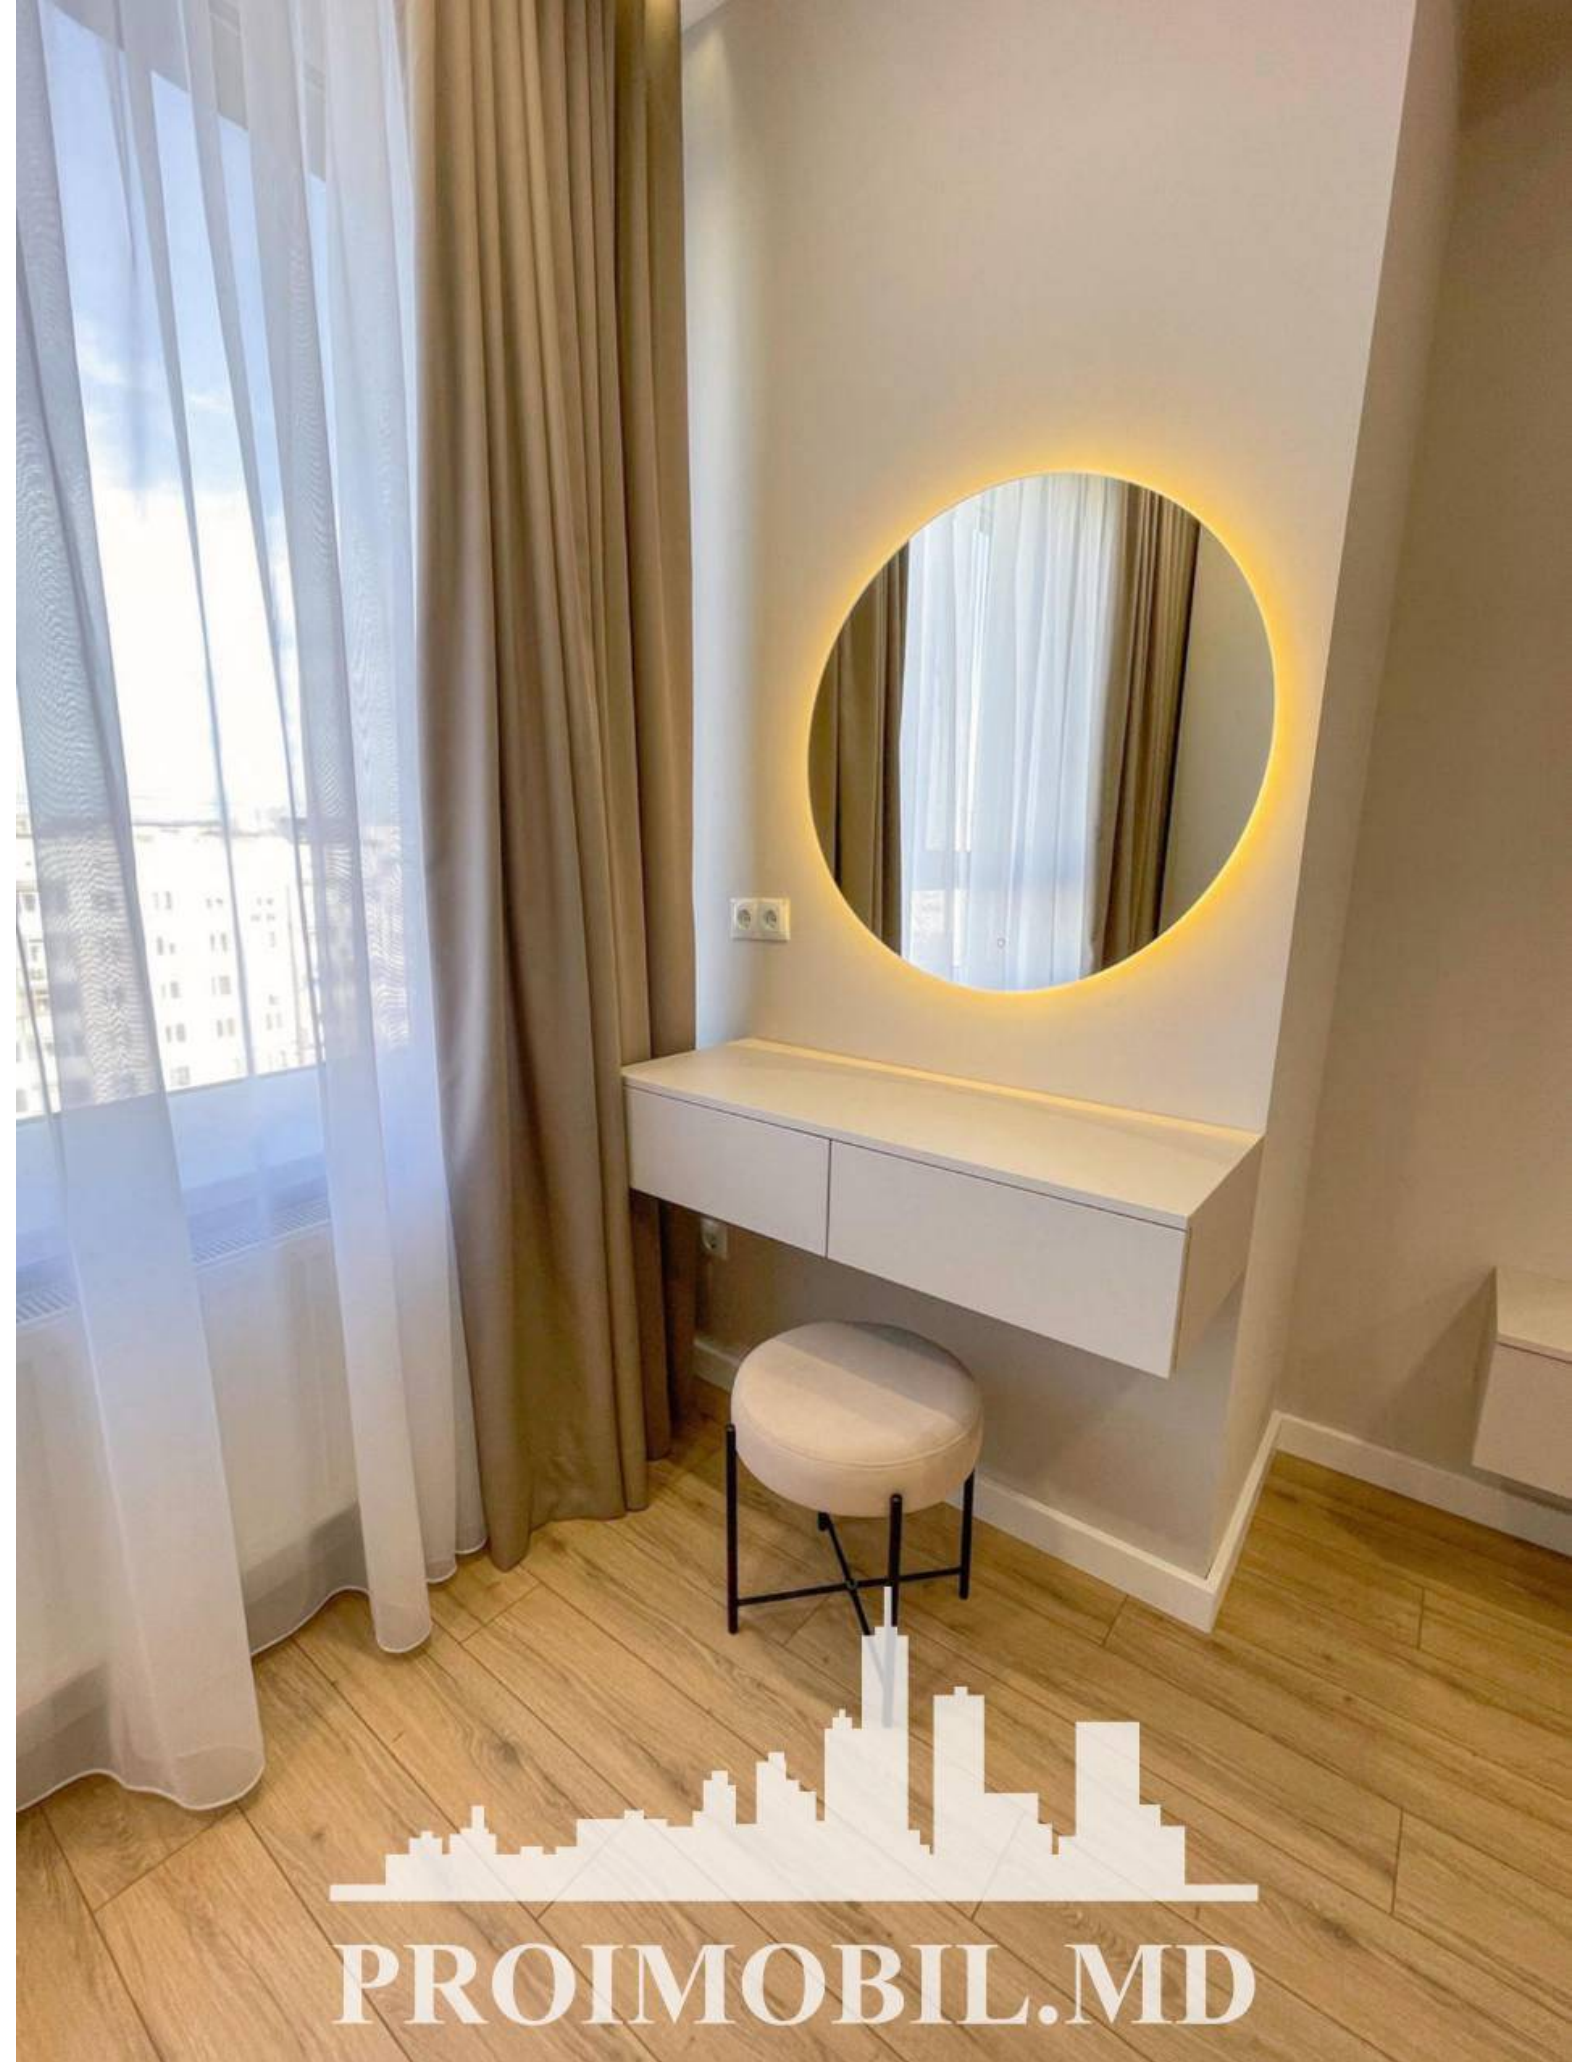

PROIMOBIL.MD