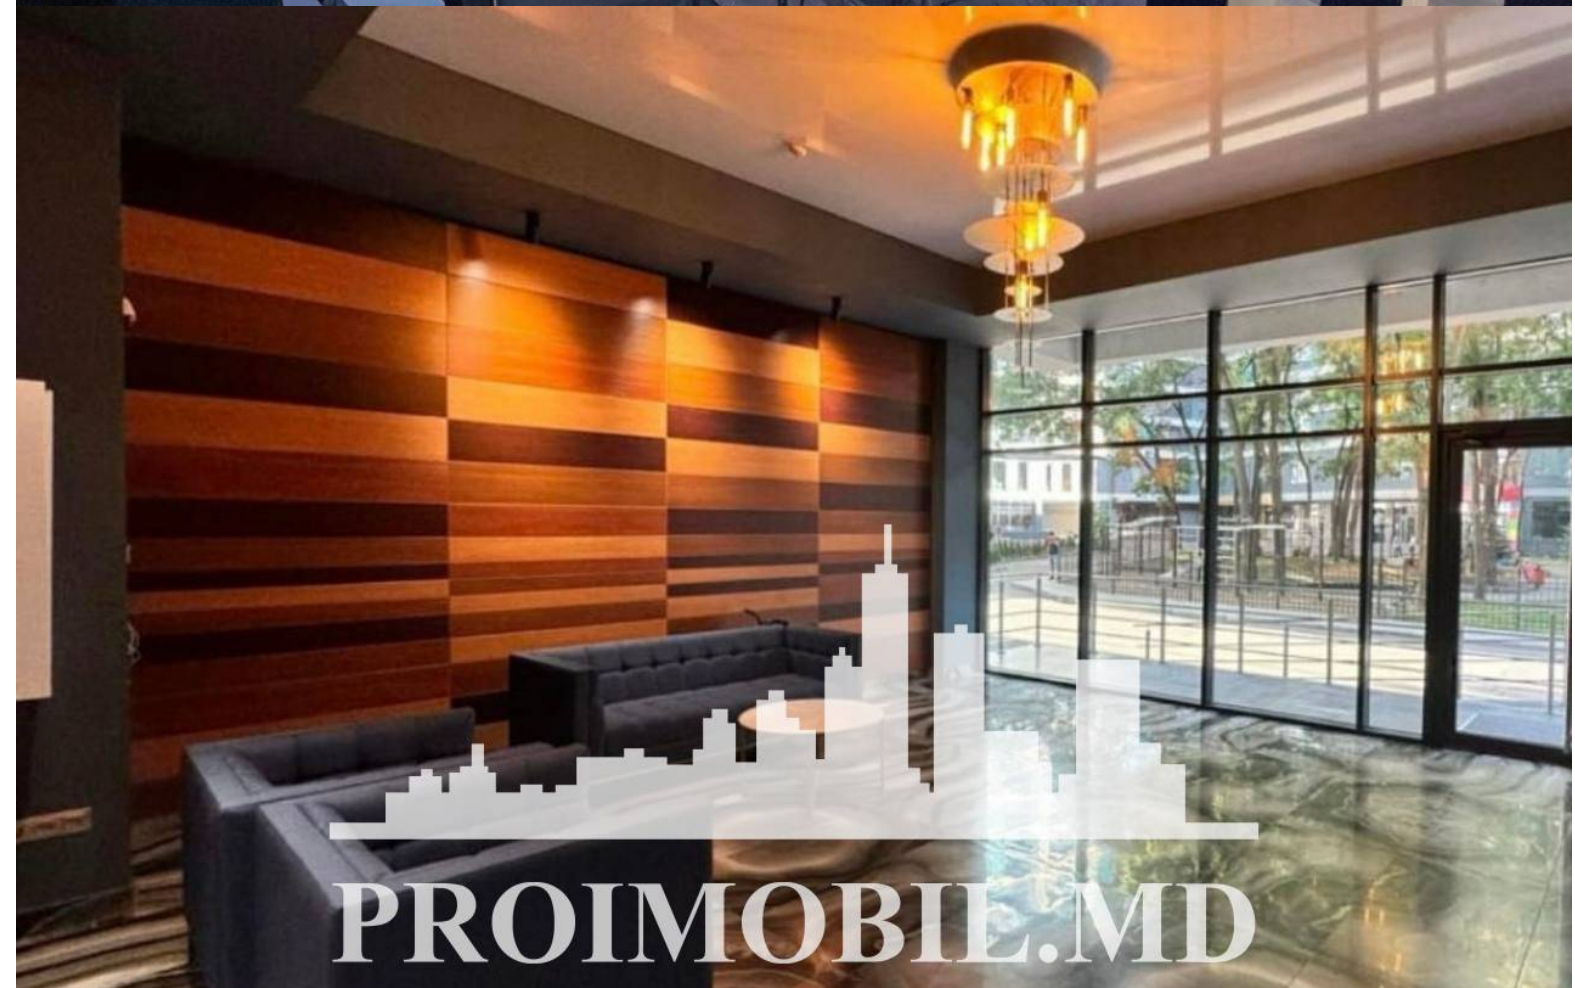

PROIMOBIL.MD