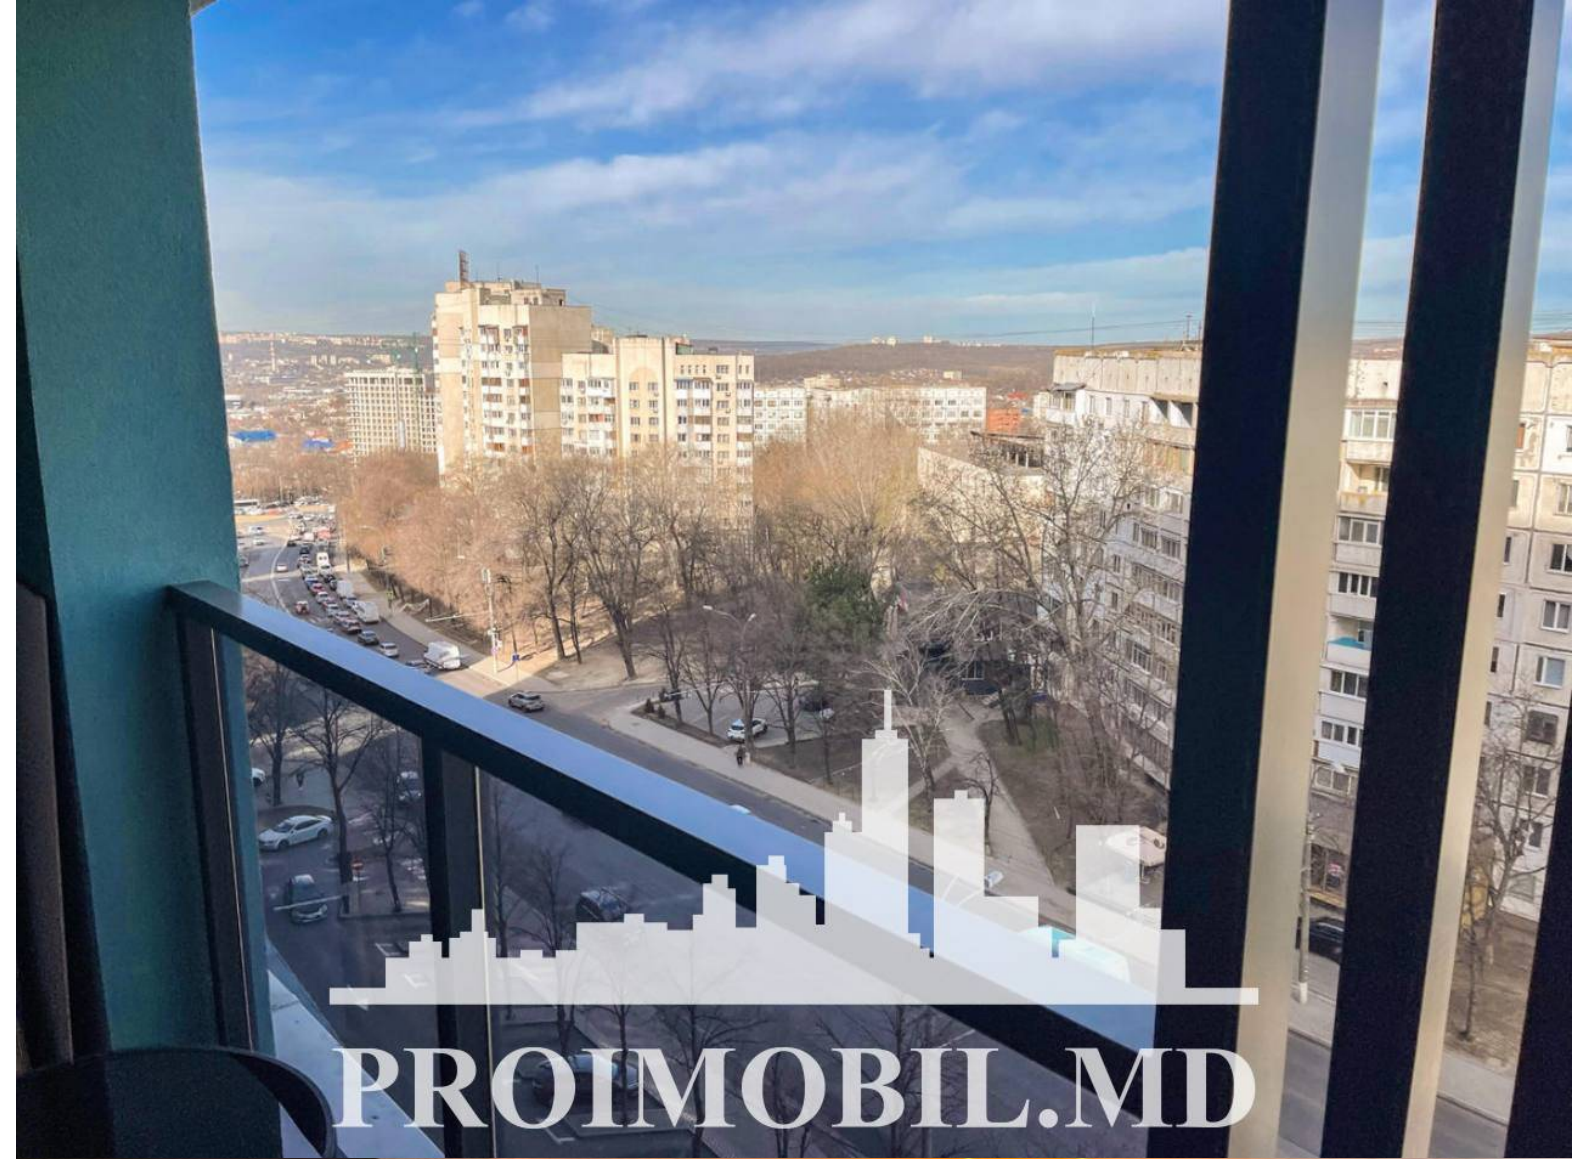

PROIMOBIL.MD

PROIMOBIL.MD