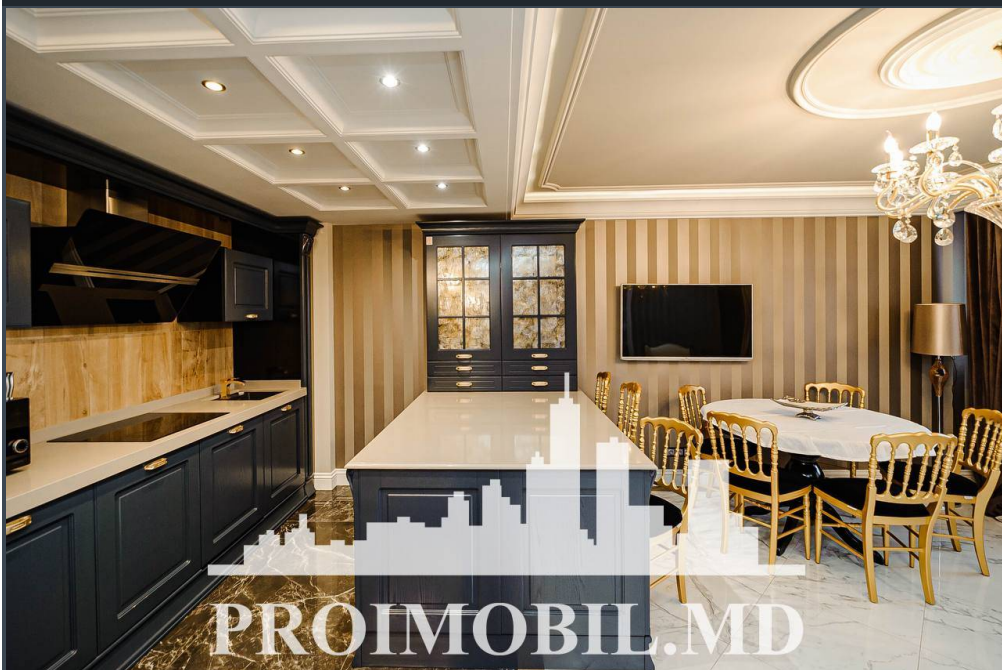

Chișinău, Centru - 1800€

Suprafața totală - 120 m2
Tip ofertă - Chirie
Camere - 3
Starea - Reparație euro
Grup sanitar - 2
Tip construcție - Nouă
Etaj - 1
Etaje - 12
Balcon - 3
Dormitoare - 3
Înălțimea tavanului - 0.00
Planul clădirii - IND (individual)
Loc de parcare - Deschisă