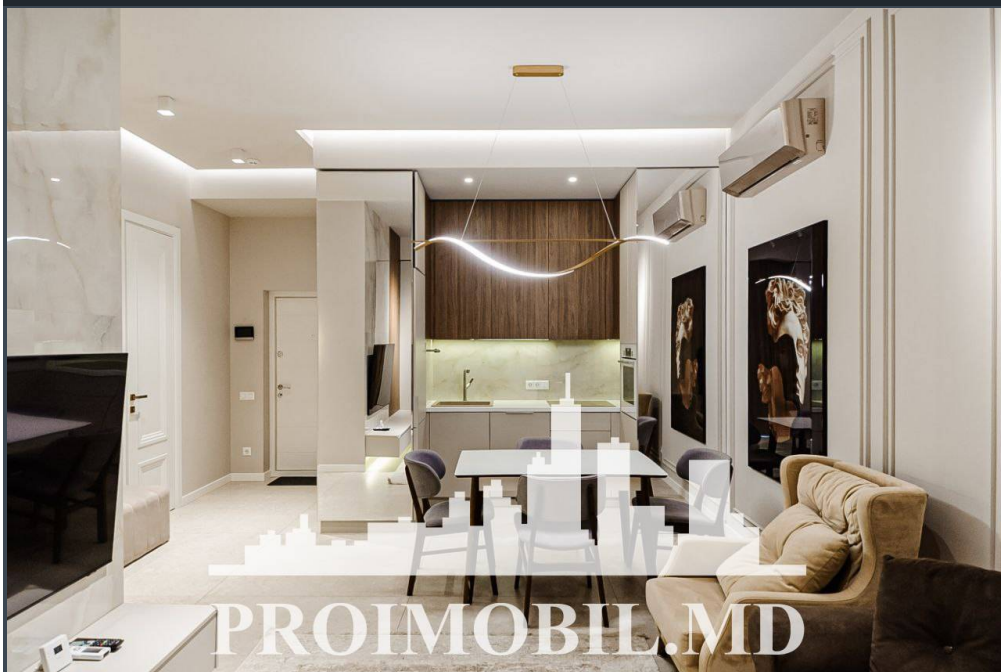

Chișinău, Râșcani - 1300€

Suprafața totală - 68 m²
Tip ofertă - Chirie
Camere - 3
Starea - Reparație euro
Grup sanitar - 1
Tip construcție - Nouă
Etaj - 15
Etaje - 17
Balcon - 1
Dormitoare - 2
Înălțimea tavanului - 0.00
Planul clădirii - IND (individual)
Loc de parcare - Deschisă

Spre chirie se oferă apartament în bloc nou, **sect. Râșcani, str. Bogdan Voievod**. Suprafața totală de **68 mp, etajul 15 din 17**.

Compartimentat în: 2 dormitoare, living, bucătărie, bloc sanitar, balcon, antreu.

Dotări și finisaje:

- Mobilă și tehnică de uz casnic
- Încălzire autonomă
- Euroreparație
- Geamuri termopan
- Toate comunicațiile

În apropiere: Oasis Mall, Pan Com, C.C. Soiuz, stația de transport public, cefenele, grădiniță, magazine, restaurante, școală, farmacii, bănci, frizerii, market etc.

Curte amenajată cu teren de joacă pentru copii. Zonă cu infrastructură dezvoltată, acces facil către transportul public. (d.f.)

- Gata pentru intrarea
- Mobilat
- Cu electrocasnice
- Încălzire autonomă
- Geamuri
- Ușă blindată
- Cablu TV
- Lift
- Zona de parcare
- Grădiniță
- Piață alimentară
- Spital/clinică
- Teren de joacă
- Școală
- Supermarket

Pentru prezentare și alte detalii vizitați www.proimobil.md sau ne contactați!