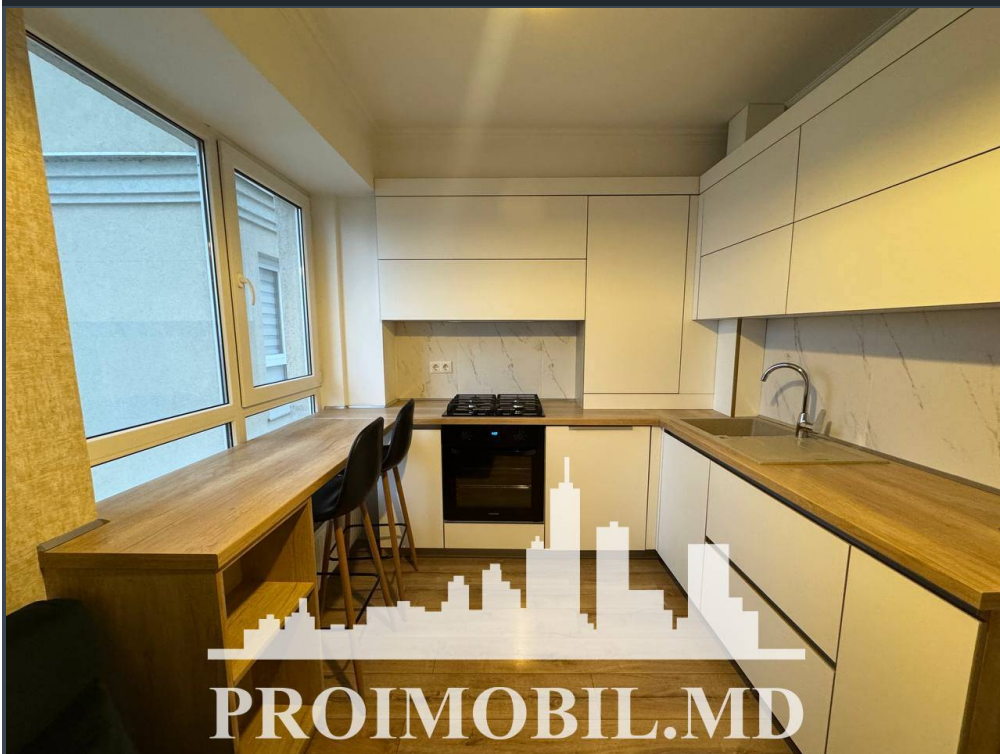

Chișinău, Botanica - 500€

Suprafața totală - 40 m²
Tip ofertă - Chirie
Camere - 1
Starea - Reparație euro
Grup sanitar - 1
Tip construcție - Nouă
Etaj - 6
Etaje - 11
Balcon - 1
Dormitoare - 1
Înălțimea tavanului - 0.00
Planul clădirii - IND (individual)
Loc de parcare - Deschisă

Spre chirie se oferă apartament în **sect. Botanica, str. Nicolae Testemițanu**. Suprafața totală de **40 mp, etajul 6 din 11**.
Compartimentat în: 1 dormitor, living, bucătărie, bloc sanitar, balcon, antreu.

Dotări și finisaje:

- Geamuri termopan;
- Încălzire autonomă;
- Euroreparație;
- Design individual;
- Mobilă/tehnică;
- Toate comunicațiile.

Curte amenajată cu teren de joacă pentru copii. Zonă cu infrastructură dezvoltată, acces facil către transportul public.

În apropiere: stația de transport public, cefenele, grădiniță, magazine, restaurante, școală, farmacii, bănci, frizerii, market etc. (d.r.)

Pentru prezentare și alte detalii vizitați www.proimobil.md sau ne contactați!

- Gata pentru intrarea
- Mobilat
- Cu electrocasnice
- Încălzire autonomă
- Geamuri
- Ușă blindată
- Interfon
- Cablu TV
- Imobil nou
- Lift
- Zona de parcare
- Grădiniță
- Piață alimentară
- Spital/clinică
- Teren de joacă
- Școală
- Supermarket