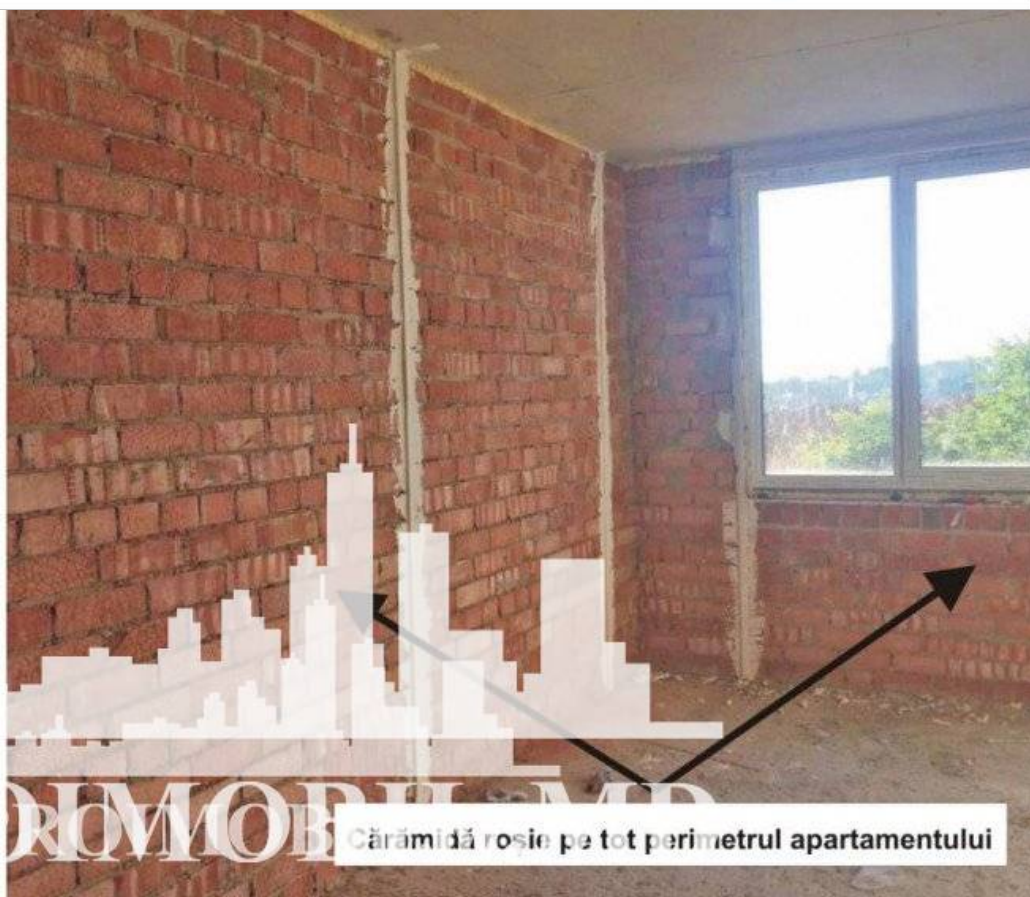

Cărămidă roșie pe tot perimetrul apartamentului