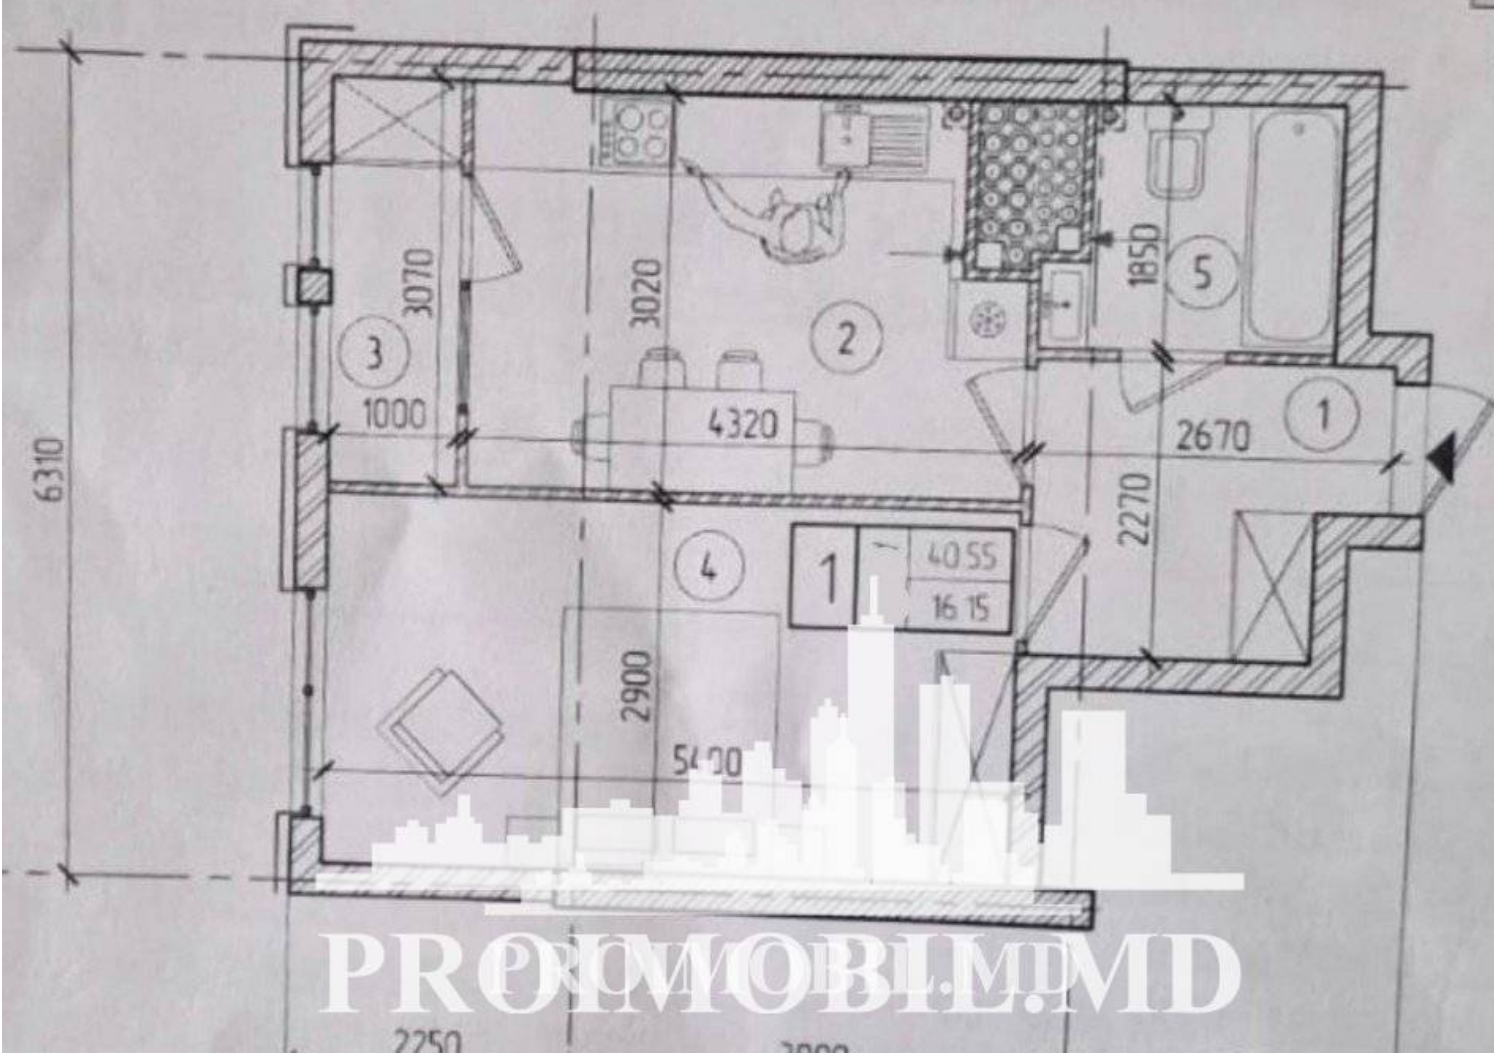

Profil Rehau (Germania)

PROMOBI.LTD