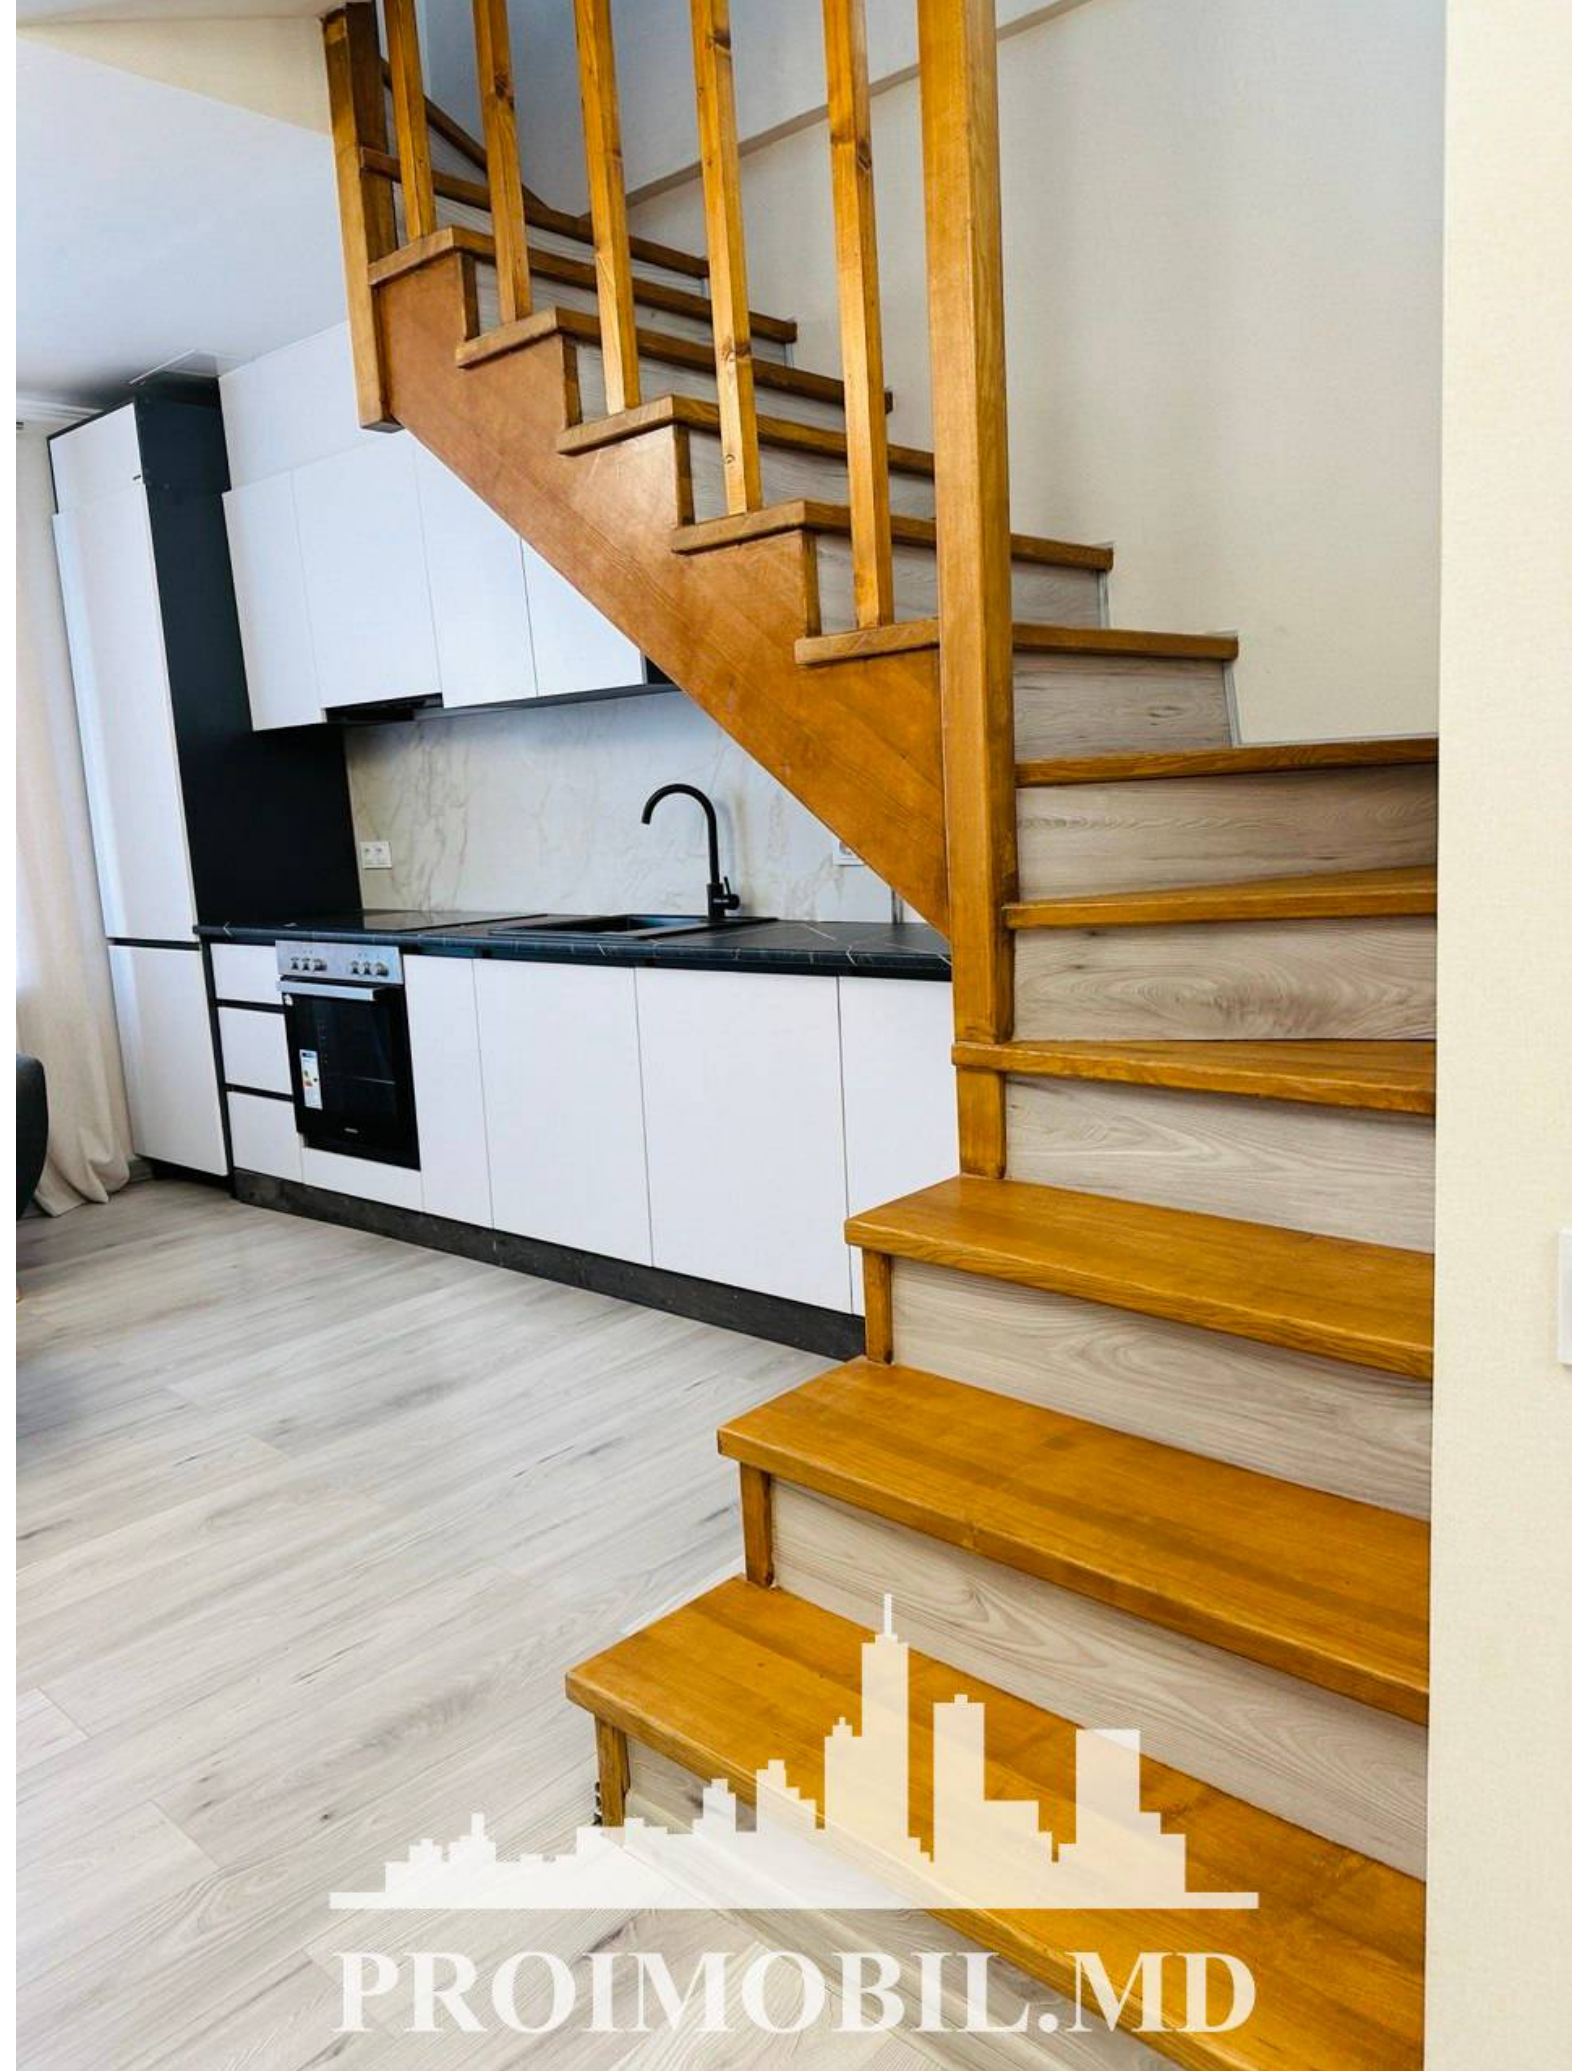

PROIMOBIL.MD