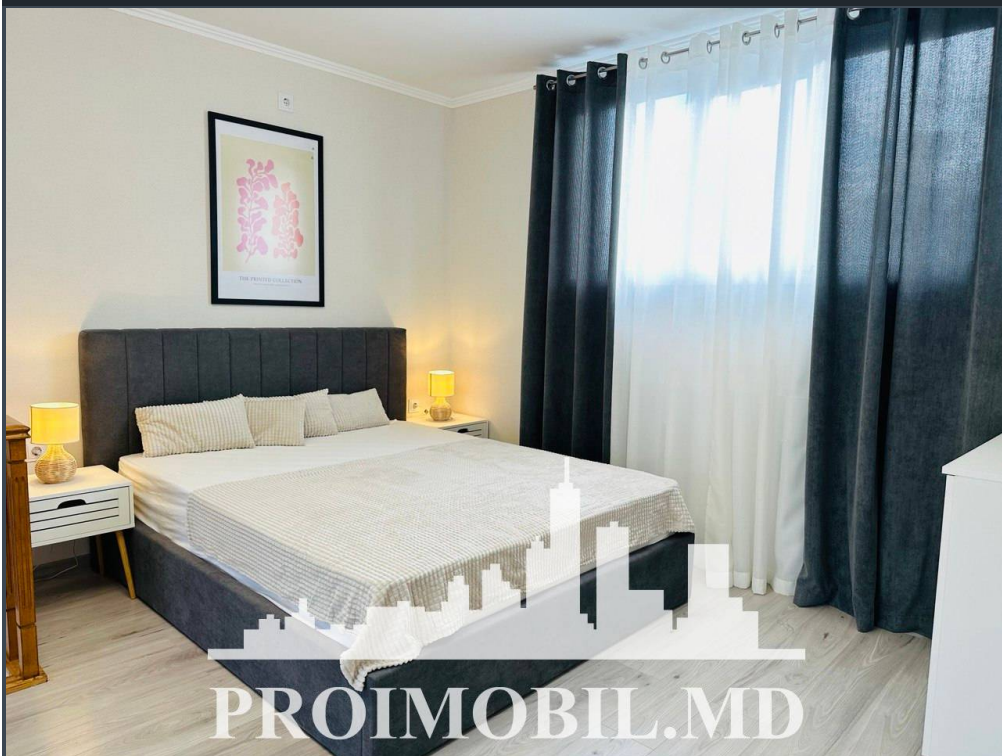

Chișinău, Centru - 75900€

Suprafața totală - 60 m²
Tip ofertă - Vânzare
Camere - 1
Starea - Reparație euro
Grup sanitar - 1
Tip construcție - Veche
Etaj - 5
Etaje - 6
Dormitoare - 1
Înălțimea tavanului - 0.00
Planul clădirii - IND (individual)
Loc de parcare - Deschisă

Vă propunem spre vânzare acest apartament cu **1 cameră și living, sect. Centru, str. Grigore Vieru**, cu suprafața totală de **60 mp**.
Compartimentat în: 1 dormitor, living, bucatărie, garderobă (7mp), bloc sanitar, antreu.