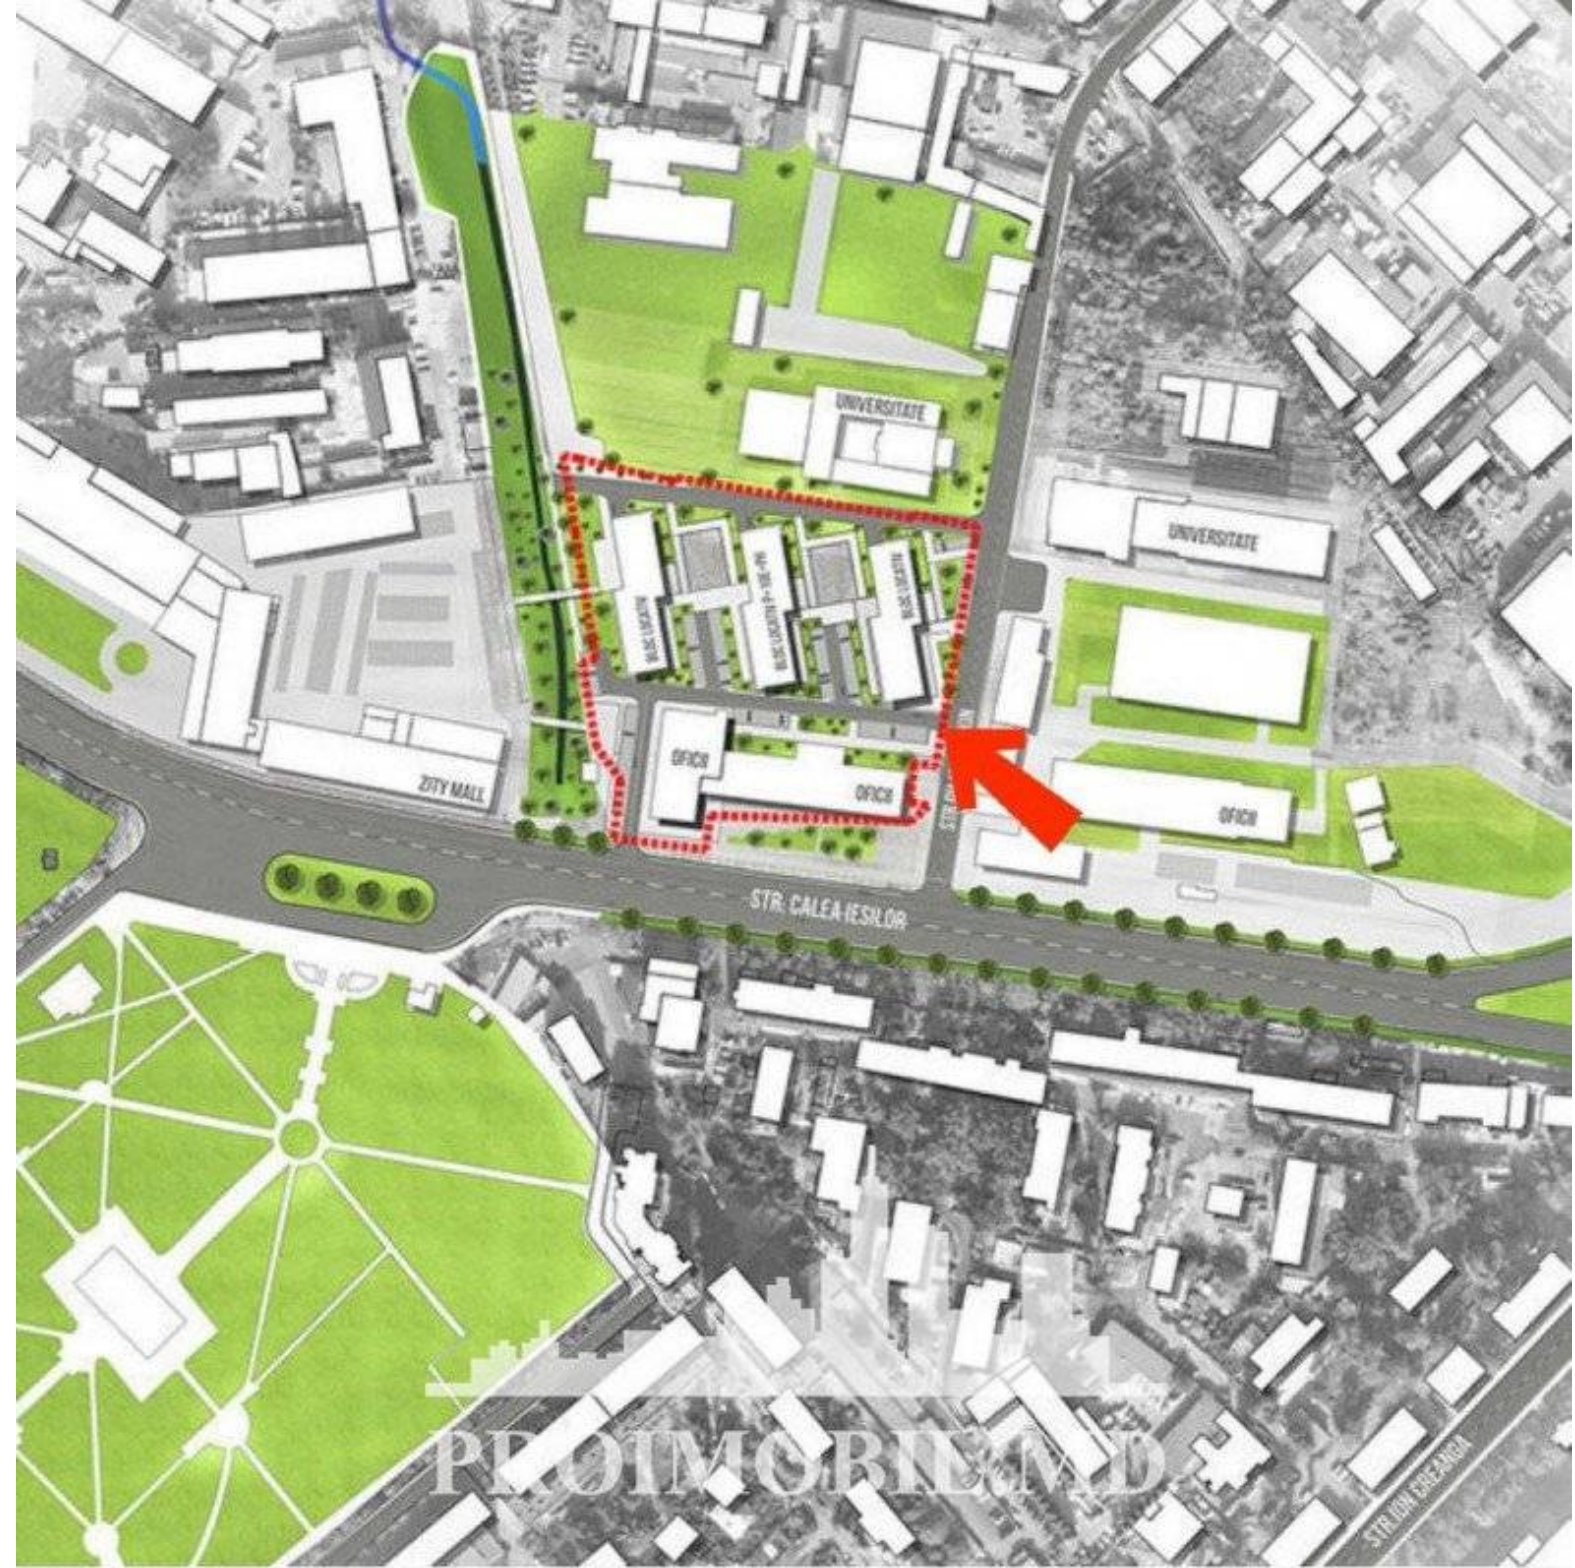

PROIMOBILIA