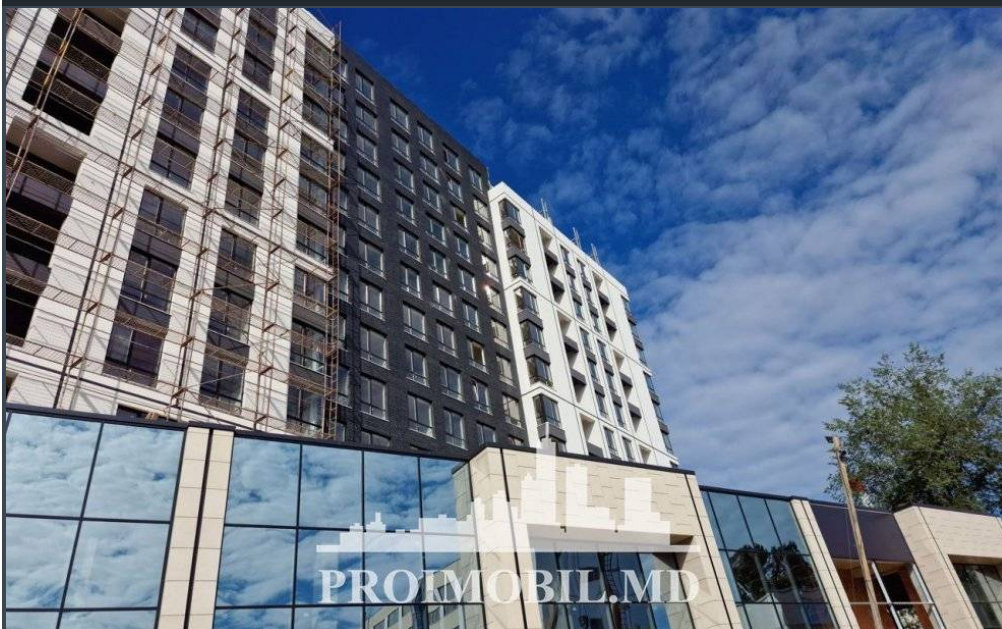

Chișinău, Buiucani - 1440€

Suprafața totală - 72 m²

Tip ofertă - Chirie

Starea - Versiune albă

Grup sanitar - 1

Tip construcție - Nouă

Tip - Magazine

Chirie sp. comercial, bloc nou, **sect. Buiucani, str. Calea leșilor**. Suprafața totală de **72 mp**.

Compartimentat în: open space, bloc sanitar. Potrivit pt orice tip de activitate: show-room, sală de sport, oficiu, magazin specializat, studio, etc.

- Toate comunicațiile
- Geamuri termopan
- Prima linie

În apropiere de: oficii, centre medicale, instituții de învățământ, bl. locative, market, bancă, farmacie, etc. (CȘ)

Zonă cu trafic intens pietonal și transport în orice direcție!

Pentru prezentare și alte detalii vizitați www.proimobil.md sau ne contactați!

- Încălzire autonomă
- Geamuri
- Supraveghere video
- Sistem de alarmă
- Generator de electricitate
- Bar / restaurant / catering
- Supermarket
- Bancă
- Autoritățile fiscale