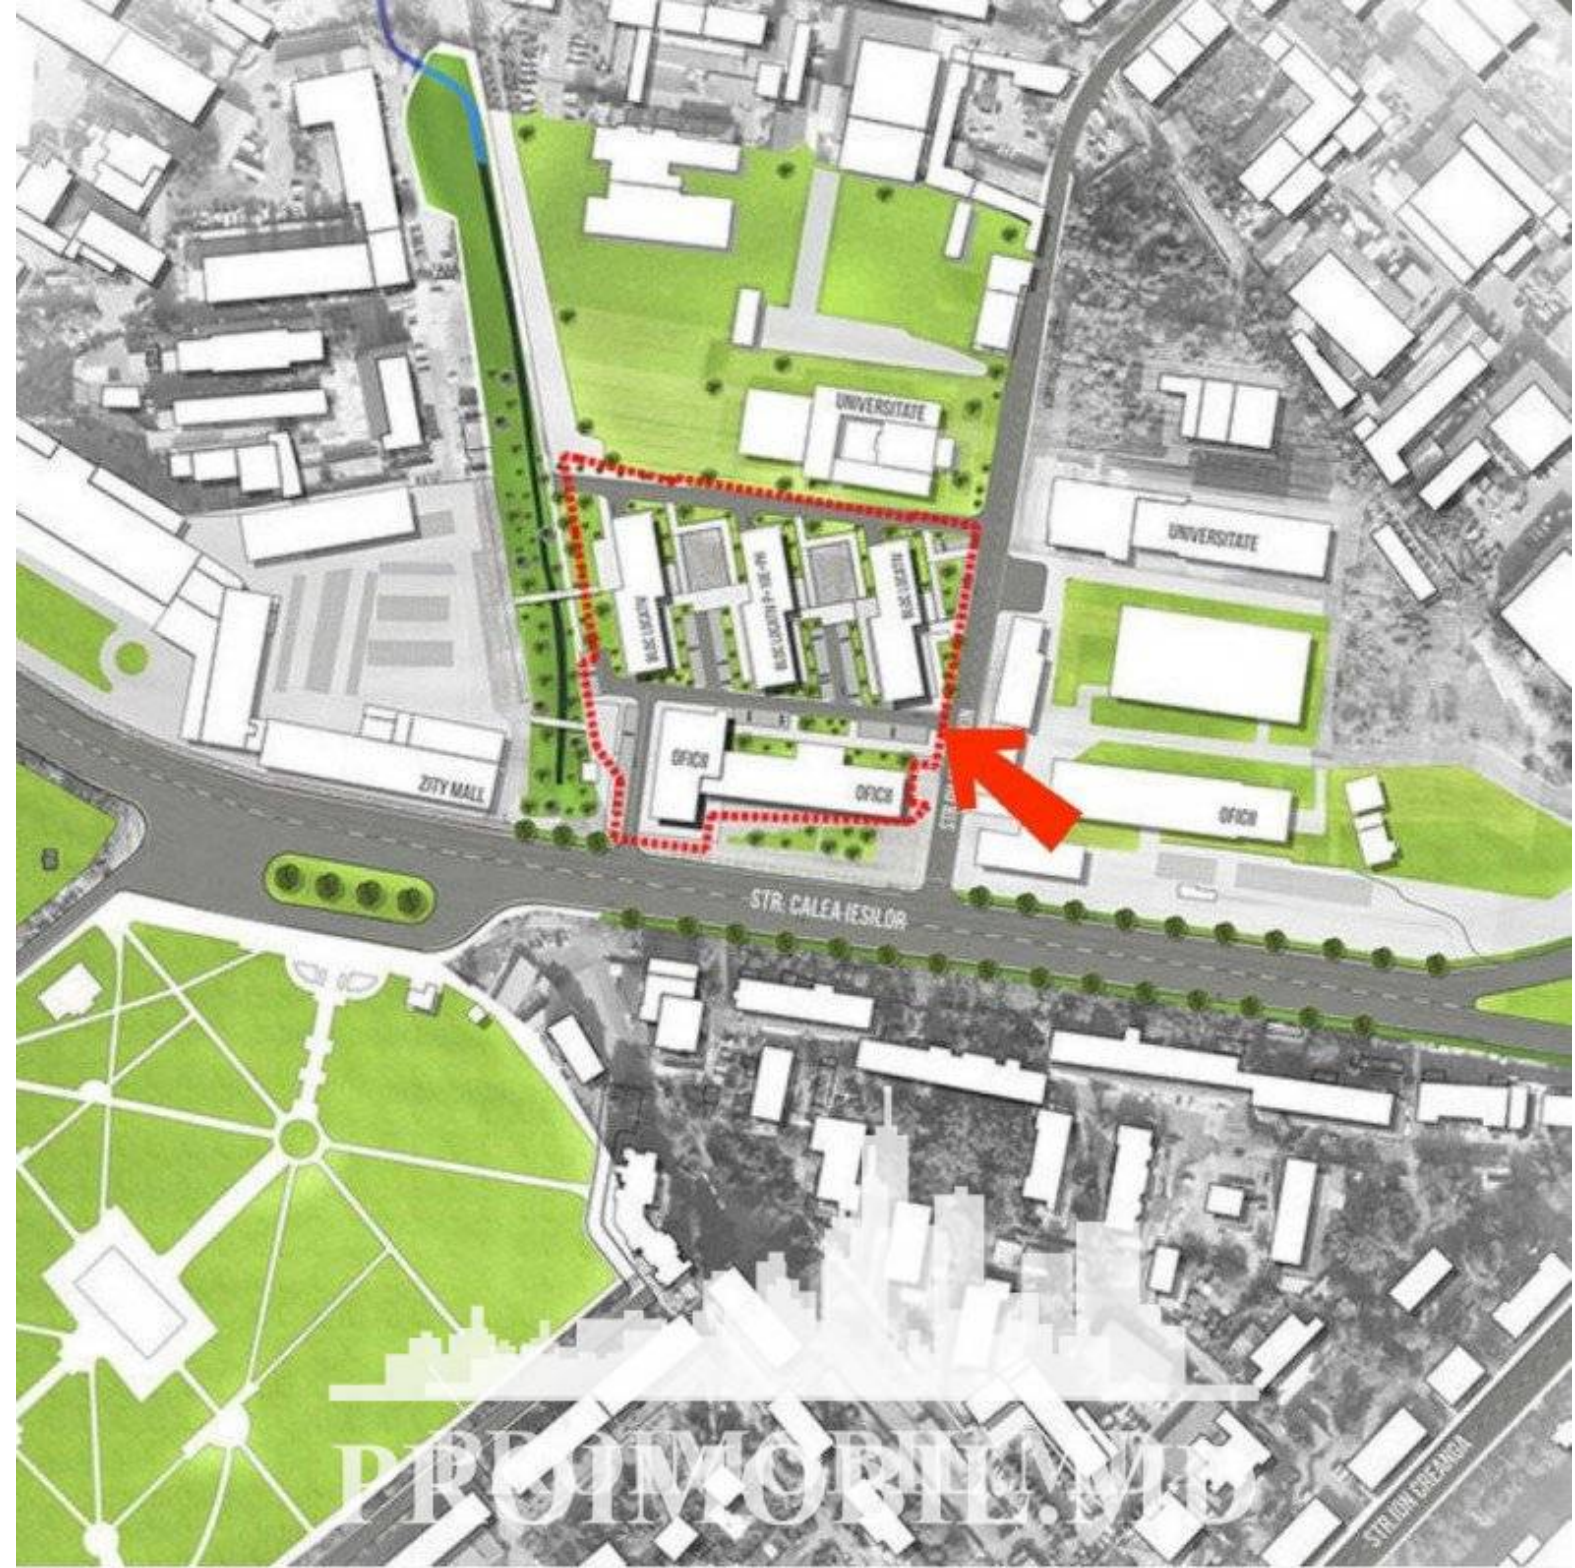

PROIMORIE.VI