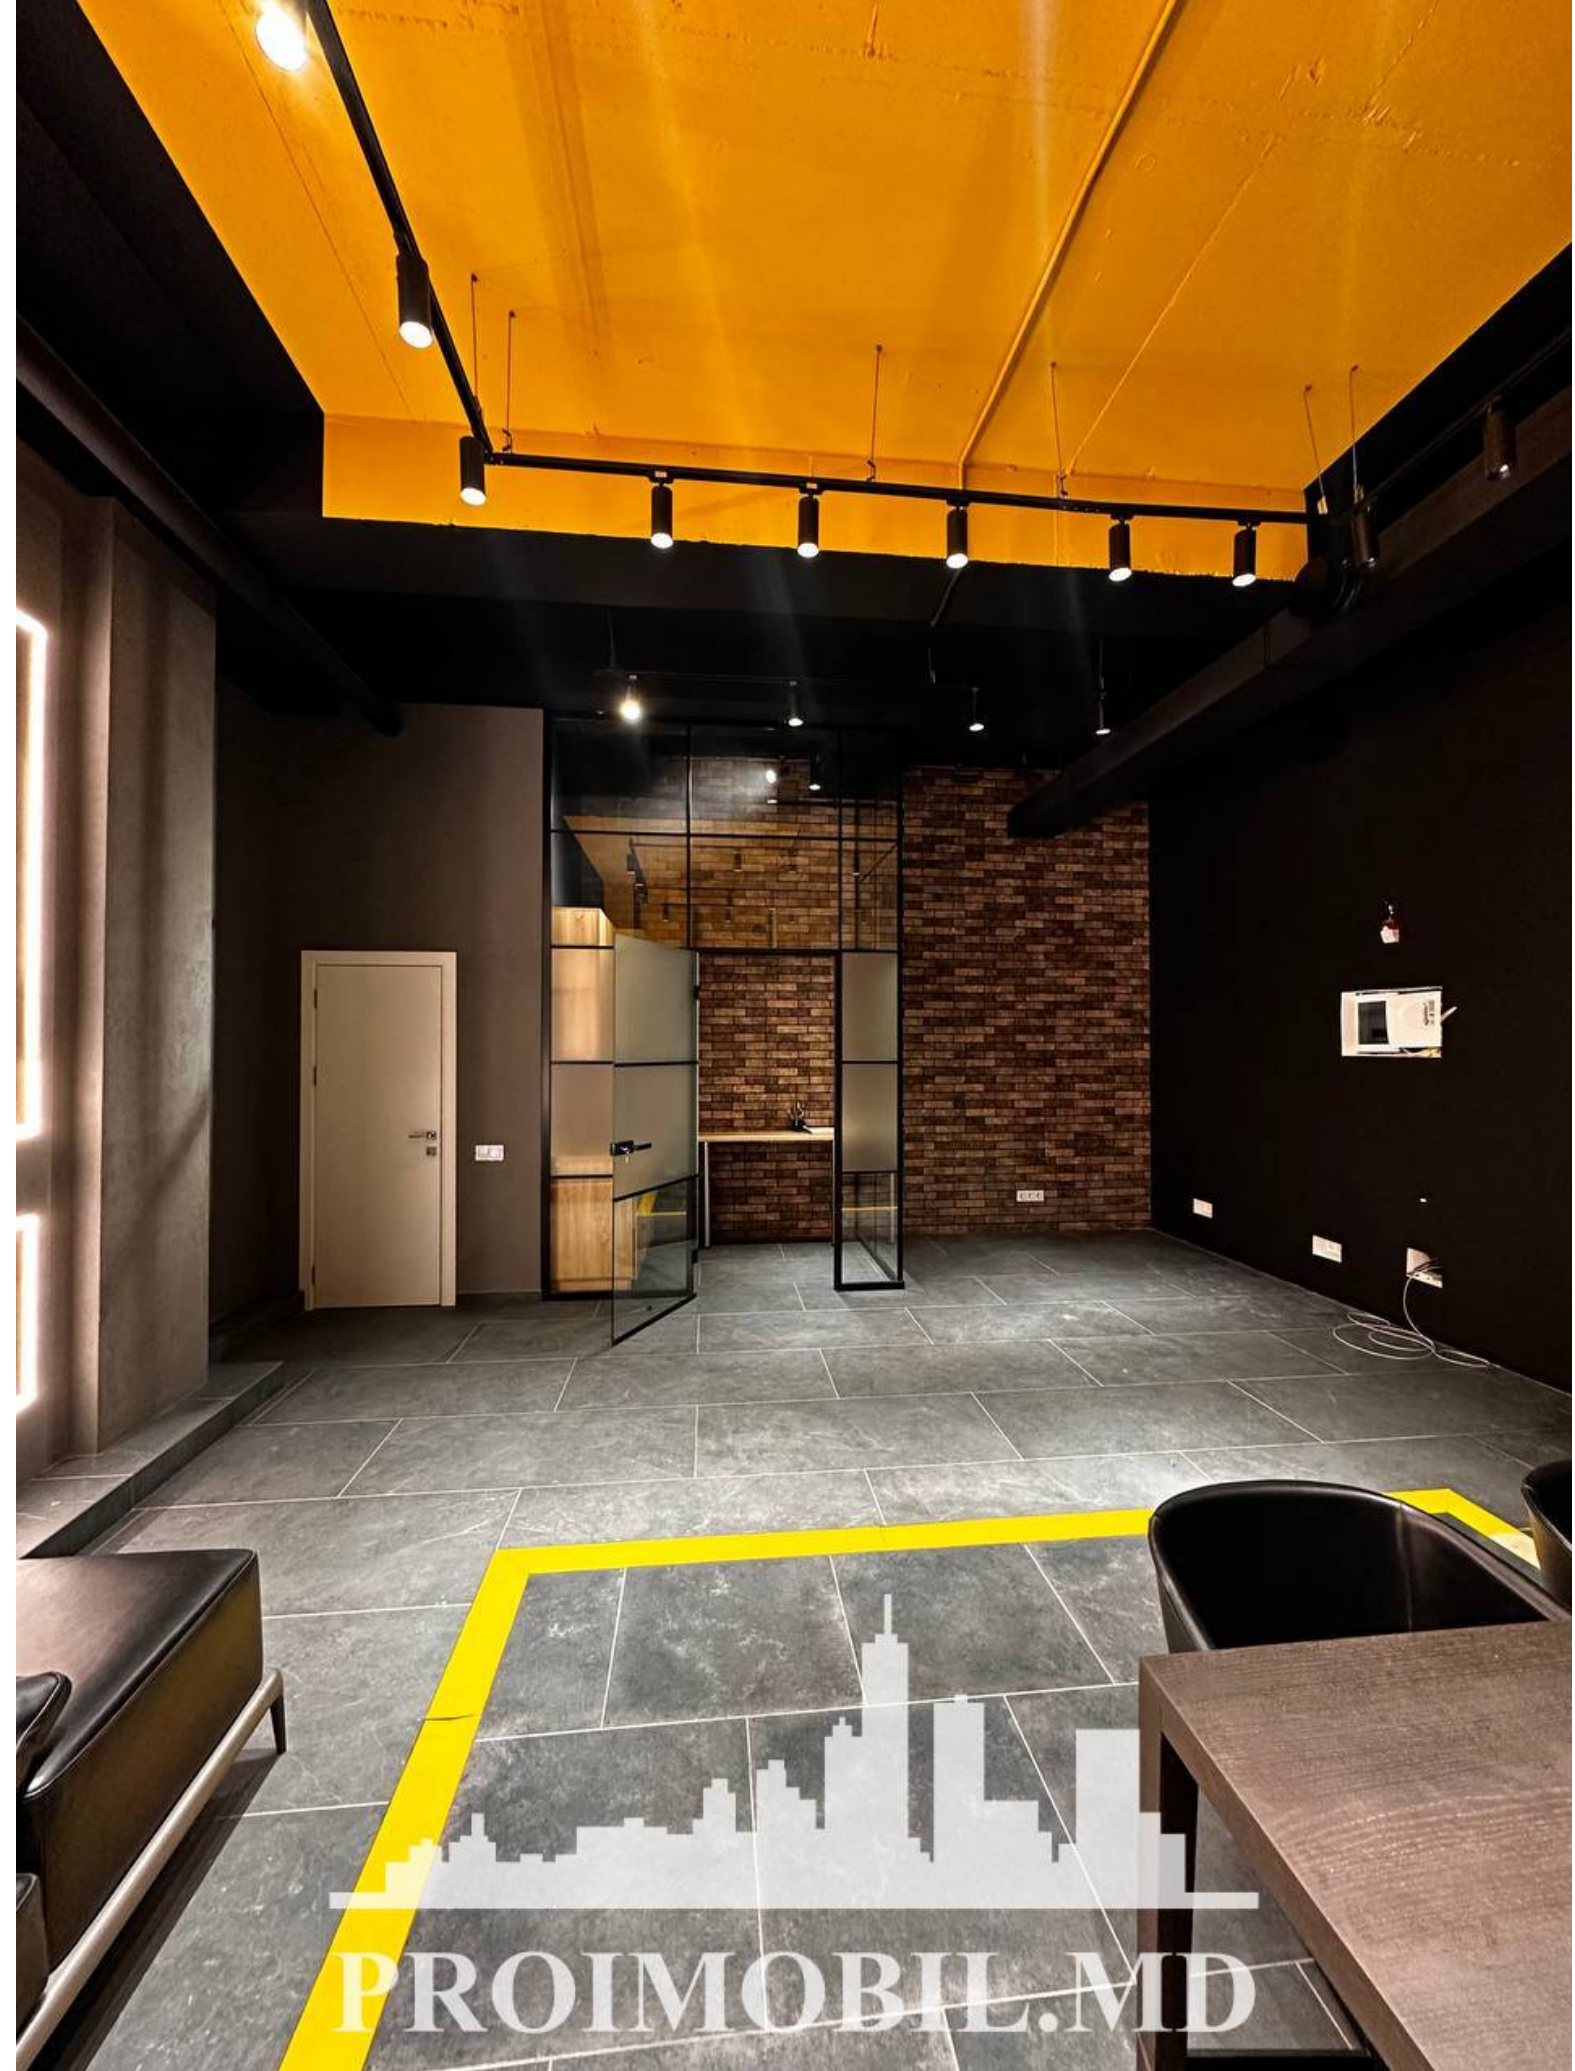

PROIMOBIL.MD