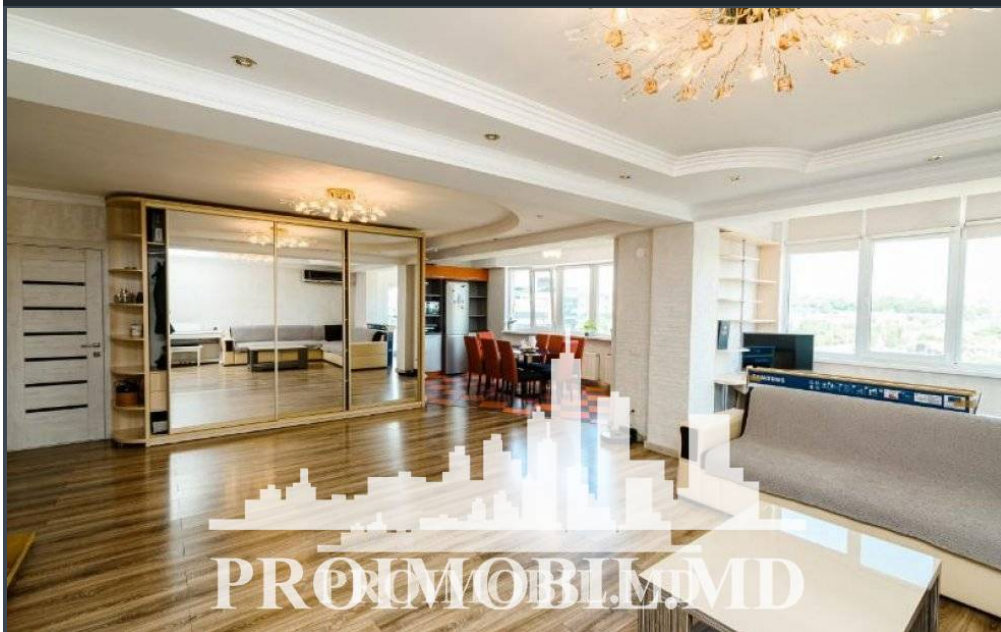

Chișinău, Centru - 1200€

Suprafața totală - 143 m²

Tip ofertă - Chirie

Camere - 3

Starea - Reparație euro

Grup sanitar - 4

Tip construcție - Nouă

Etaj - 7

- 3 dormitoare
- living
- bucătărie
- garderobă
- 4 blocuri sanitare
- terasă

În imediată apropiere de: parc, grădiniță, școală, cafenele. Acces facil la transportul public în orice direcție a orașului.