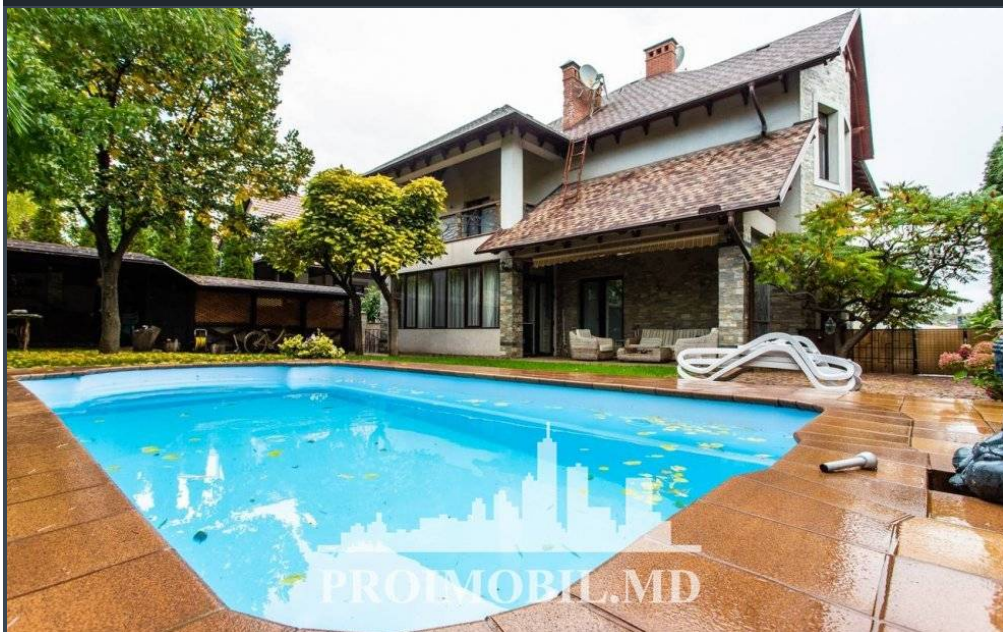

Chișinău, Râșcani - 3000€

Suprafața totală - 280 m²

Tip ofertă - Chirie

Camere - 4

Starea - Reparație euro

Grup sanitar - 2

Tip construcție - Nouă

Etaje - 1

Dormitoare - 3

Se oferă în chirie **casă** cu suprafața totală de **280 mp + 6 ari**, amplasată în **sec. Râșcani str. Gherman Pântea**.
Compartimentată în: 3 dormitoare, bucătărie + living, 2 blocuri sanitare, foisor, piscină.

Se prezintă cu următoarele facilități:

- conectată la toate comunicațiile;
- designe individual;
- geamuri termopan;
- mobilată/tehnică;
- piscină;
- foisor;
- **grădinar;**

* **În apropiere:** parc, cefenele, centre medicale, grădiniță, magazine, școală, farmacie, bancă, market, etc.
Acces facil la transportul public în orice direcție.