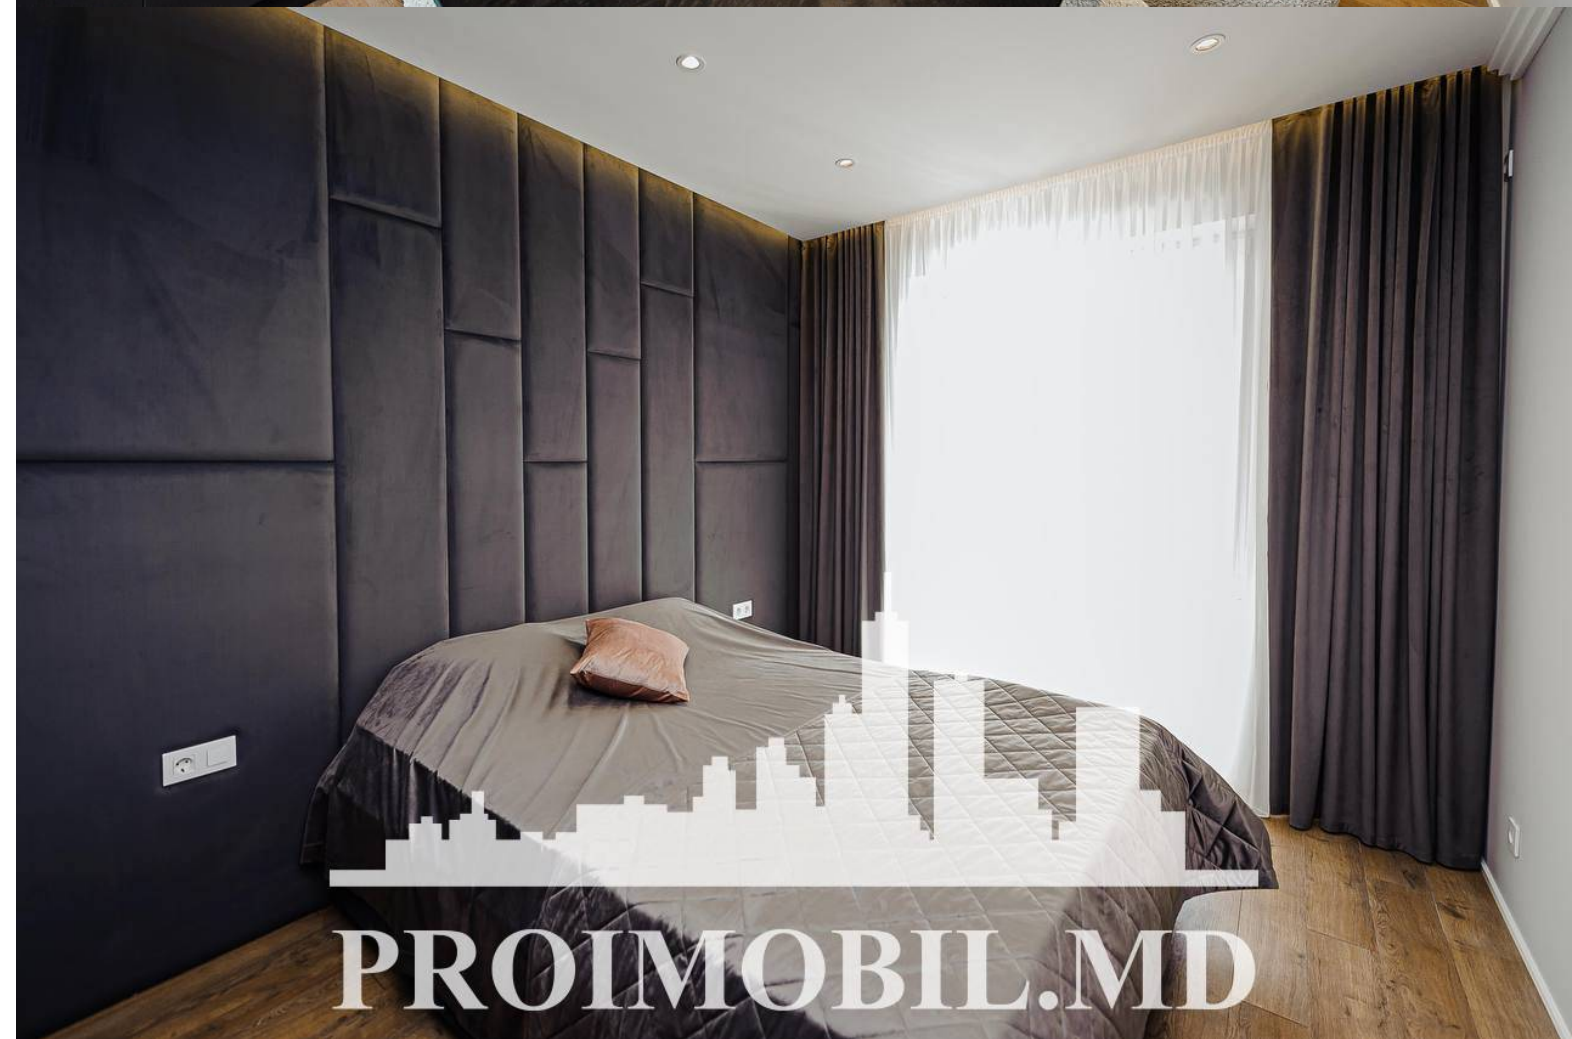

PROIMOBIL.MD