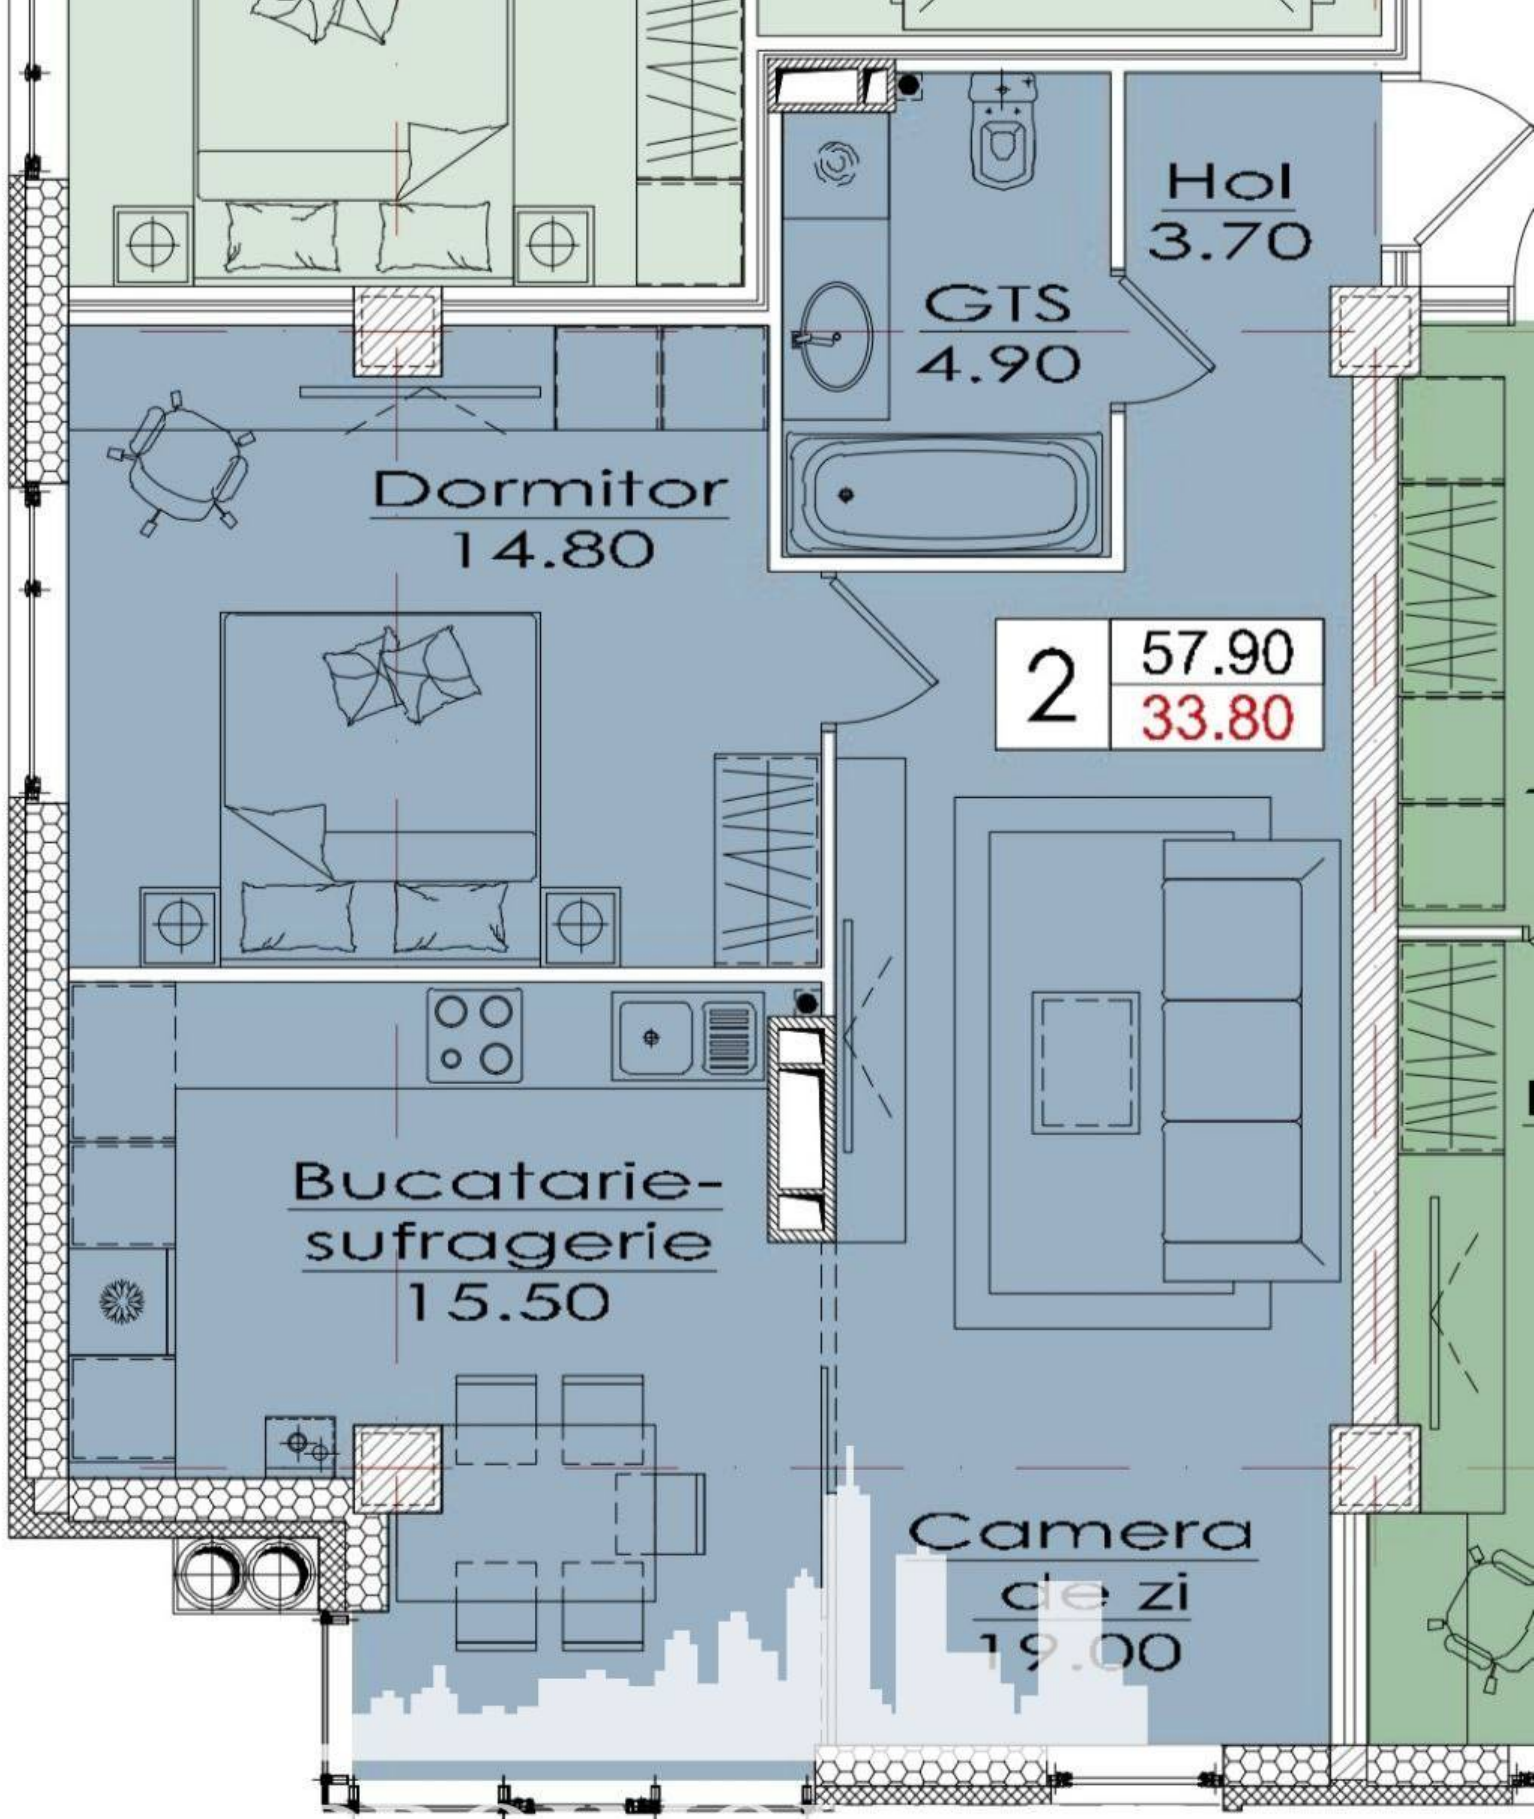

Chișinău, Telecentru - 55650€

Suprafața totală - 59 m²
Tip ofertă - Vânzare
Camere - 2
Starea - Versiune albă
Grup sanitar - 1
Tip construcție - Nouă
Etaj - 2
Etaje - 12
Dormitoare - 1
Înălțimea tavanului - 0.00
Planul clădirii - IND (individual)
Loc de parcare - Deschisă

Vă propunem spre vânzare acest apartament cu **2 camere, sect. Telecentru, str. Ialoveni**, cu suprafața totală de **59 mp**.

Compartimentat în: 1 dormitor, living, bucătărie, bloc sanitar, hol.

Dotări și finisaje:

PROIMOBIL.MD

2	57.90
	33.80

Dormitor
14.80

GTS
4.90

Hol
3.70

**Bucatarie-
sufragerie**
15.50

**Camera
de zi**
19.00