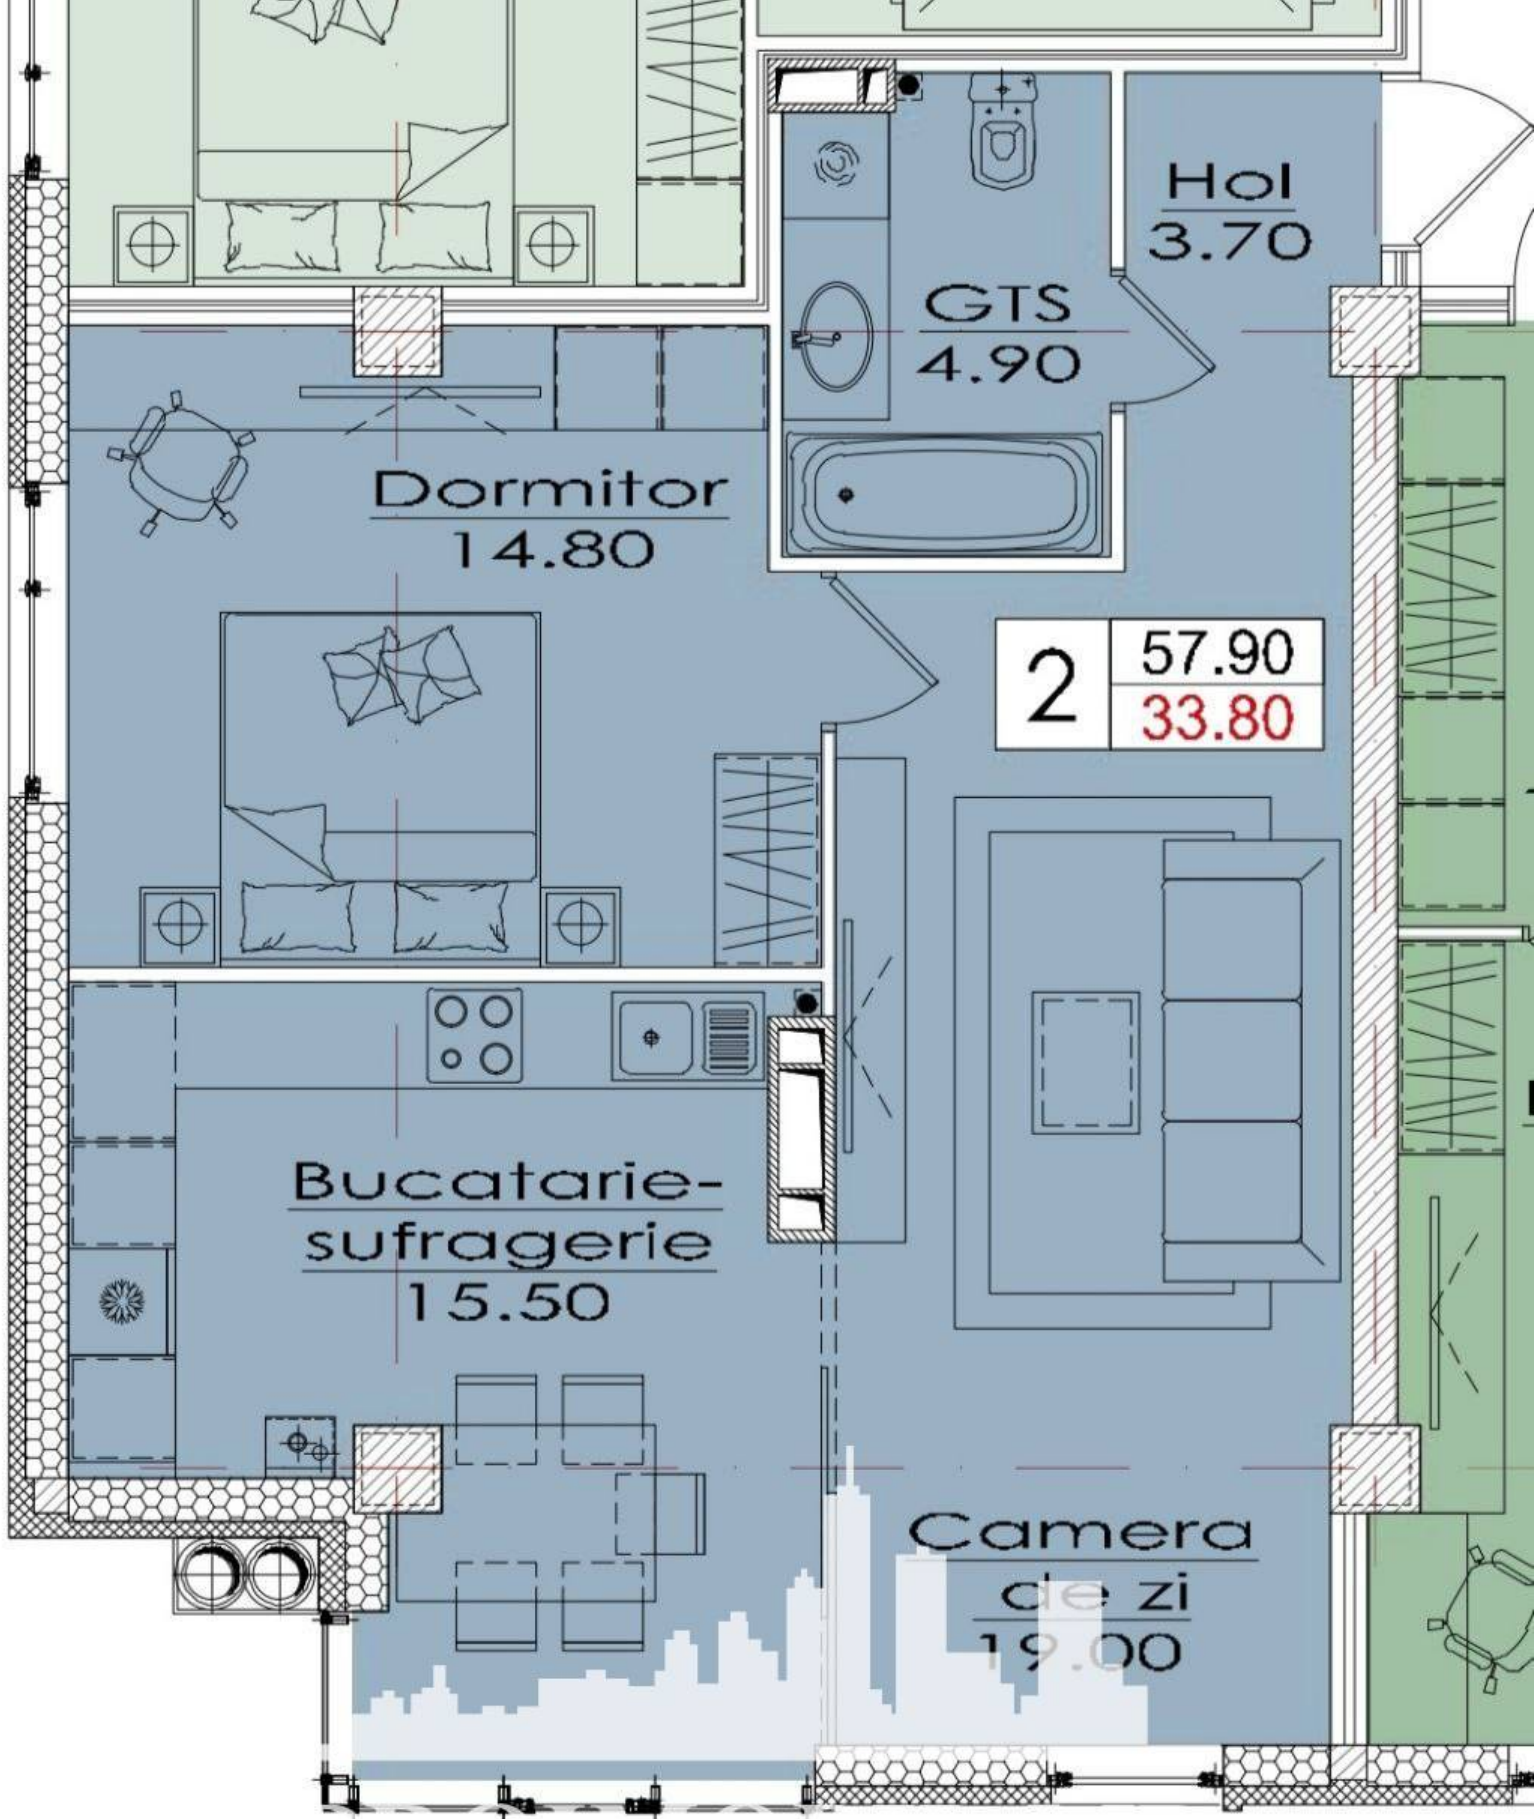

Chișinău, Telecentru - 50320€

Suprafața totală - 59 m²
Tip ofertă - Vânzare
Camere - 2
Starea - Versiune albă
Grup sanitar - 1
Tip construcție - Nouă
Etaj - 2
Etaje - 12
Dormitoare - 1
Înălțimea tavanului - 0.00
Planul clădirii - IND (individual)
Loc de parcare - Deschisă

Vă propunem spre vânzare acest apartament cu **2 camere, sect. Telecentru, str. Ialoveni**, cu suprafața totală de **59 mp**.

Compartimentat în: 1 dormitor, living, bucătărie, bloc sanitar, hol.

Dotări și finisaje:

PROIMOBIL.MD

2	57.90
	33.80

Dormitor
14.80

GTS
4.90

Hol
3.70

**Bucatarie-
sufragerie**
15.50

**Camera
de zi**
19.00