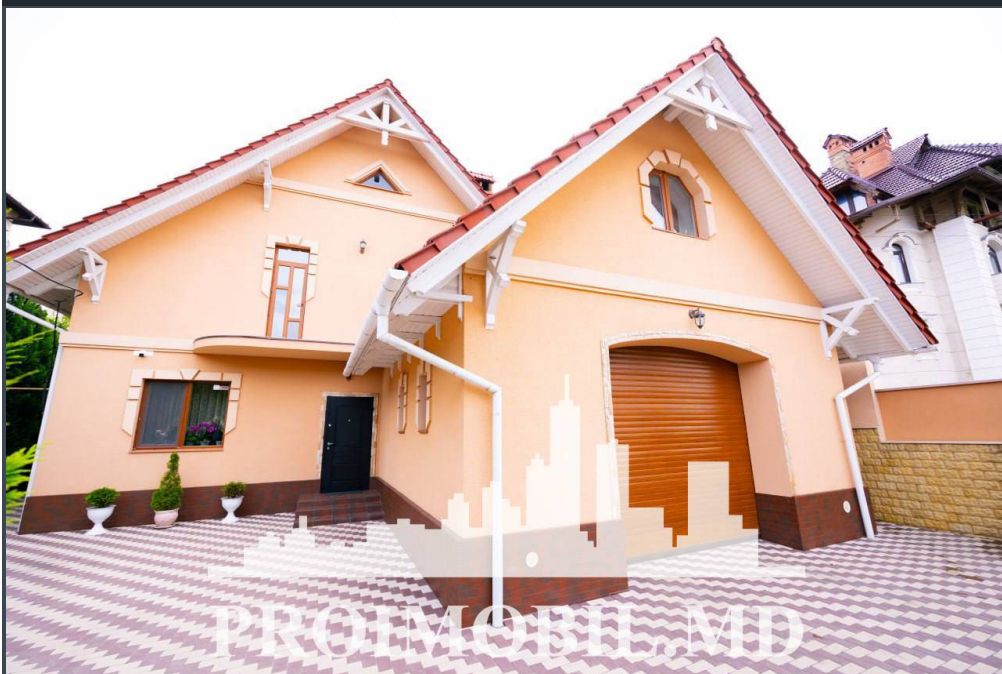

Suburbie, Durlești - 2200€

Suprafața totală - 230 m²

Tip ofertă - Chirie

Camere - 4

Starea - Reparație euro

Grup sanitar - 2

Tip construcție - Nouă

Etaje - 2

Dormitoare - 4

Înălțimea tavanului - 0.00

Vă propunem spre chirie această casă în 2 nivele amplasat în **or. Durlești, str.**

Sf. Andrei, cu suprafața totală de **230 mp**.

Compartimentată în: 4 dormitoare, living, bucătărie, 2 blocuri sanitare, antreu, terasă, beci.