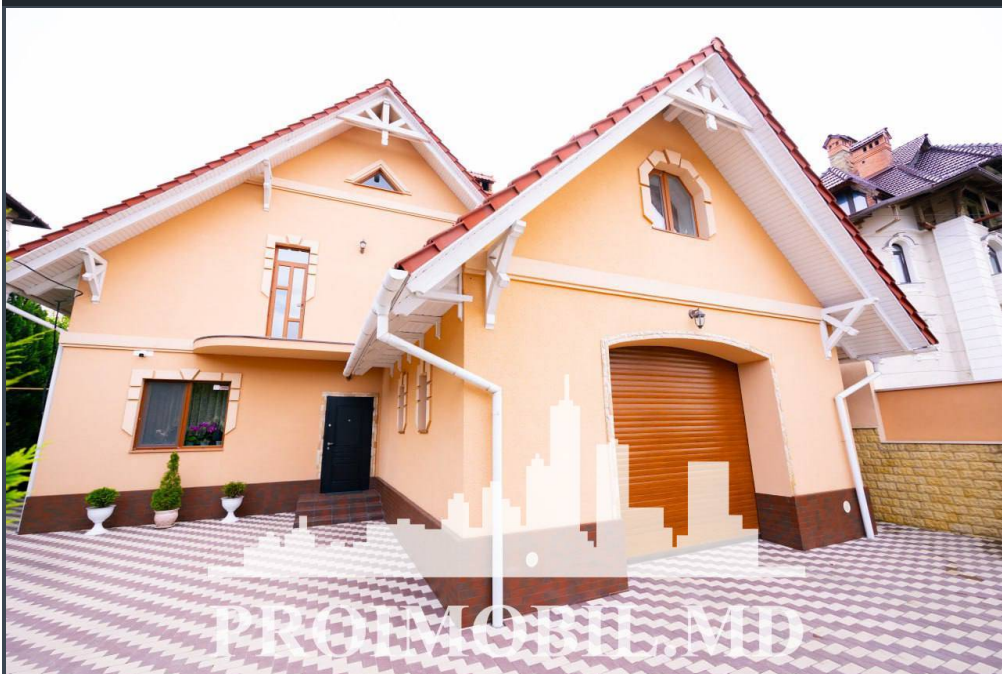

Suburbie, Durlești - 2200€

Suprafața totală - 230 m²

Tip ofertă - Chirie

Camere - 4

Starea - Reparație euro

Grup sanitar - 2

Tip construcție - Nouă

Etaje - 2

Dormitoare - 4

Înălțimea tavanului - 0.00

Vă propunem spre chirie această casă în 2 nivele amplasat în **or. Durlești, str.**

Sf. Andrei, cu suprafața totală de **230 mp.**

Compartimentată în: 4 dormitoare, living, bucătărie, 2 blocuri sanitare, antreu, terasă, beci.