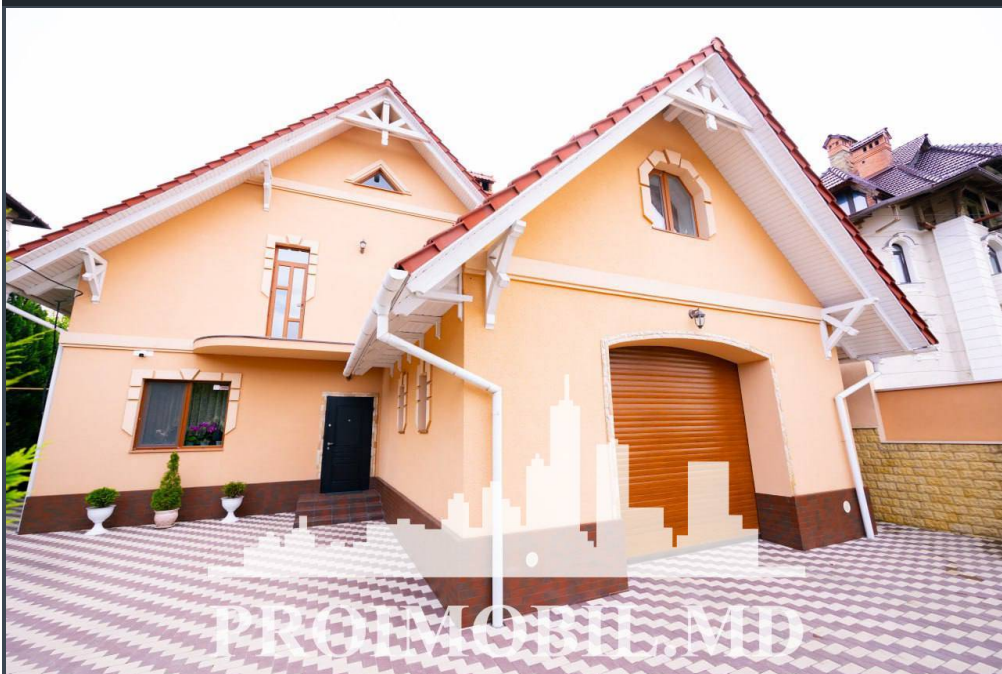

Suburbie, Durlești - 3000€

Suprafața totală - 230 m<sup>2</sup>

Tip ofertă - Chirie

Camere - 4

Starea - Reparație euro

Grup sanitar - 2

Tip construcție - Nouă

Etaje - 2

Dormitoare - 4

Înălțimea tavanului - 0.00

Vă propunem spre chirie această casă în 2 nivele amplasat în **or. Durlești, str.**

**Sf. Andrei**, cu suprafața totală de **230 mp.**

**Compartimentată în:** 4 dormitoare, living, bucătărie, 2 blocuri sanitare, antreu, terasă, beci.