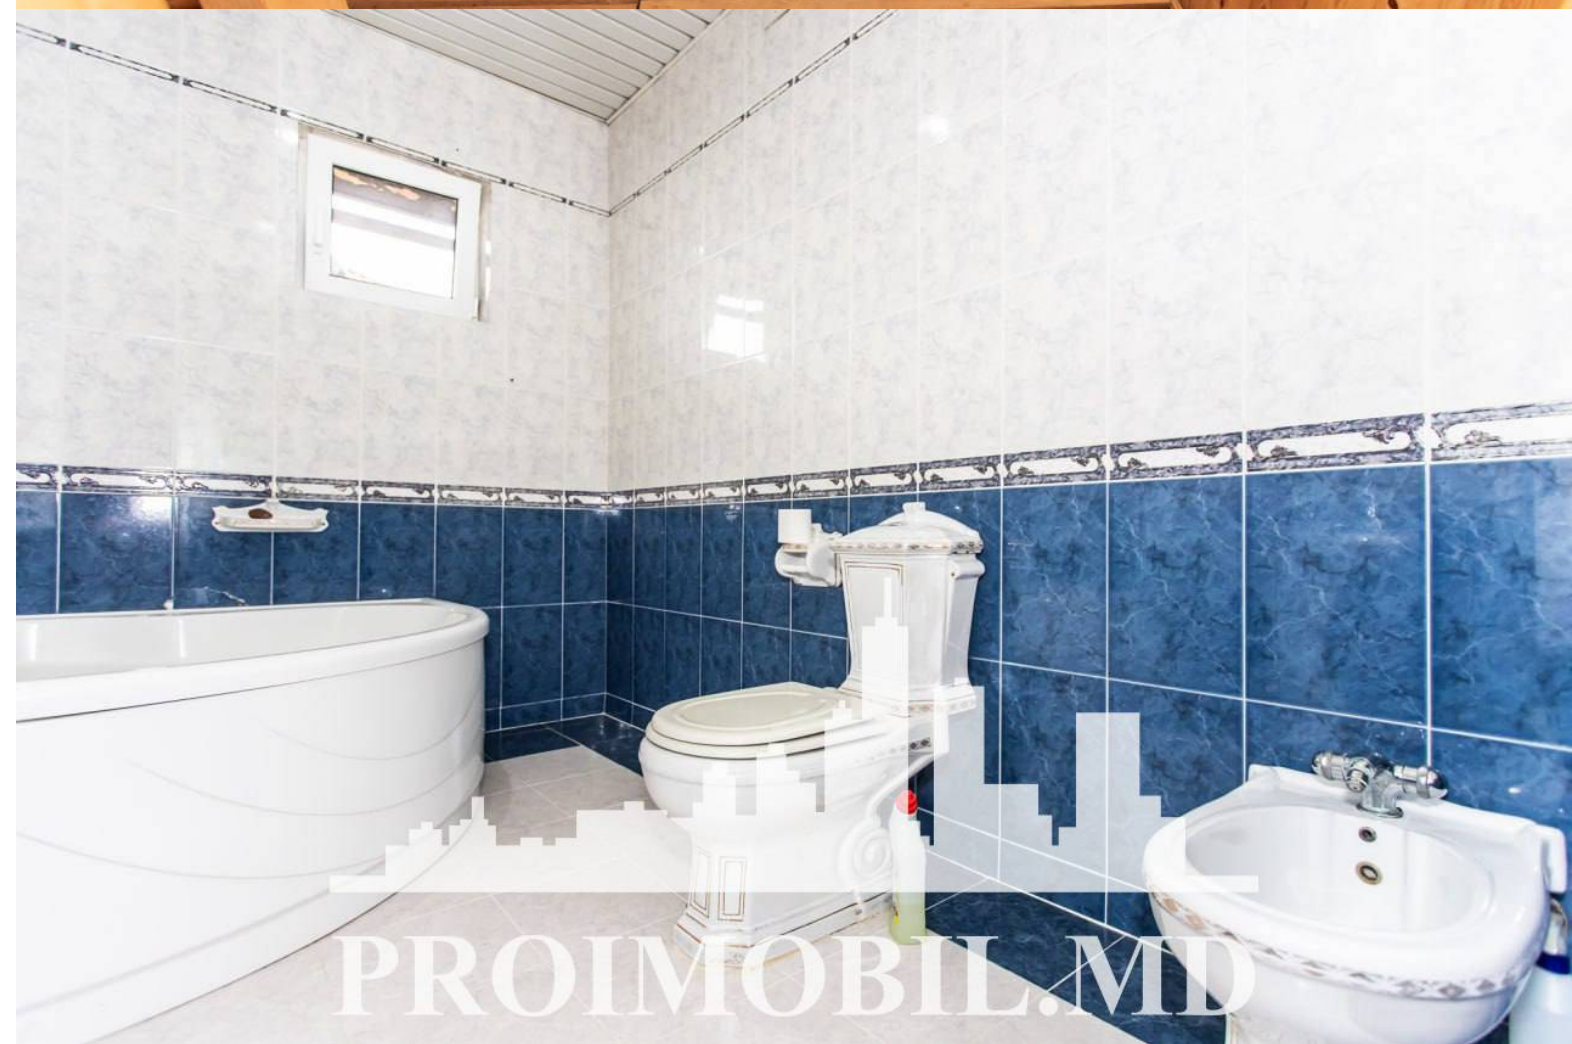

PROIMOBIL.MD