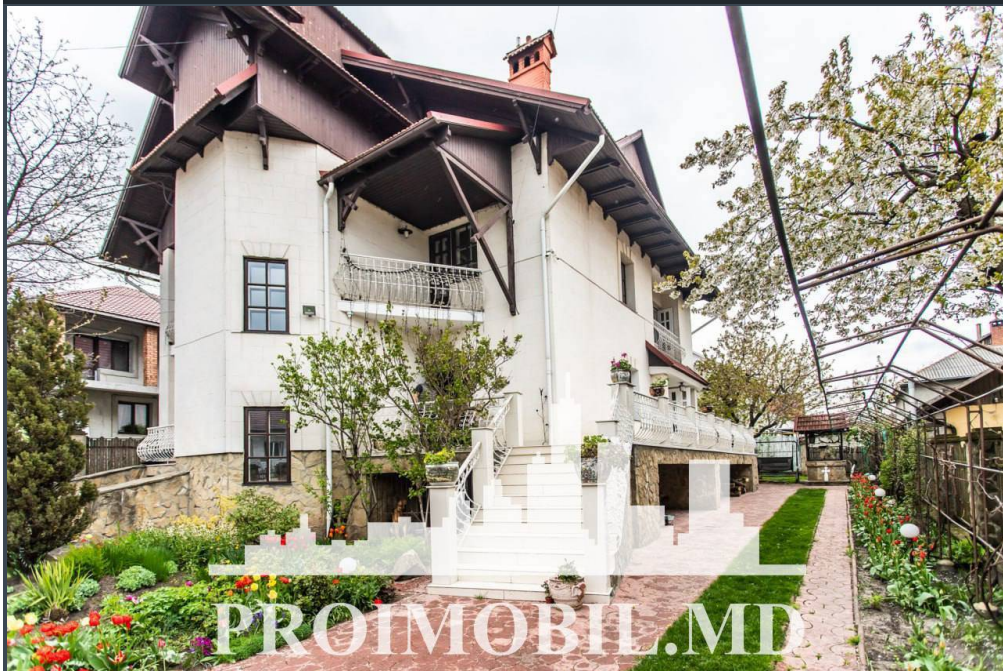

Suburbie, Stauceni - 2000€

Suprafața totală - 300 m2

Tip ofertă - Chirie

Camere - 4

Starea - Reparație euro

Grup sanitar - 4

Tip construcție - Nouă

Etaje - 2

Dormitoare - 4

Înălțimea tavanului - 0.00

Vă propunem spre chirie această **casă amplasată în Stăuceni, str.**

Trandafirilor cu suprafața totală de 300 mp + 6 ari.

Compartimentată în: 4 dormitoare, living, bucatărie, 4 blocuri sanitare, antreu, beci, garaj, bucatărie de vavră, terasă de vară, saună + lejanță.