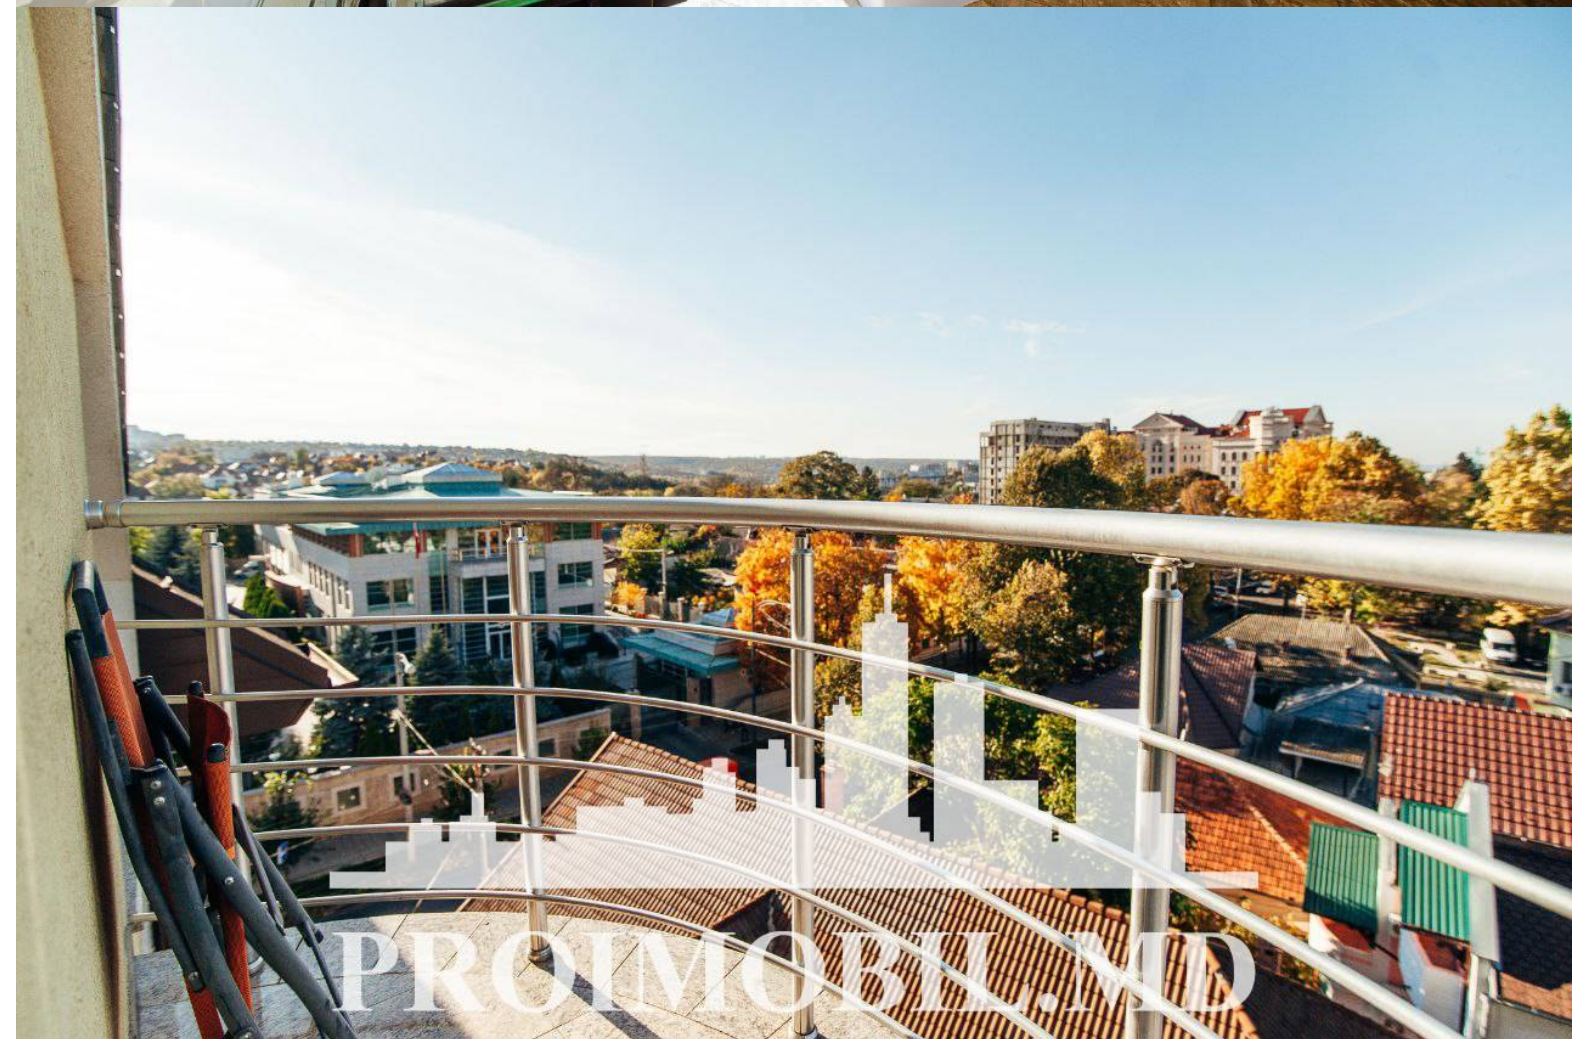

PROIMOBIL.MD