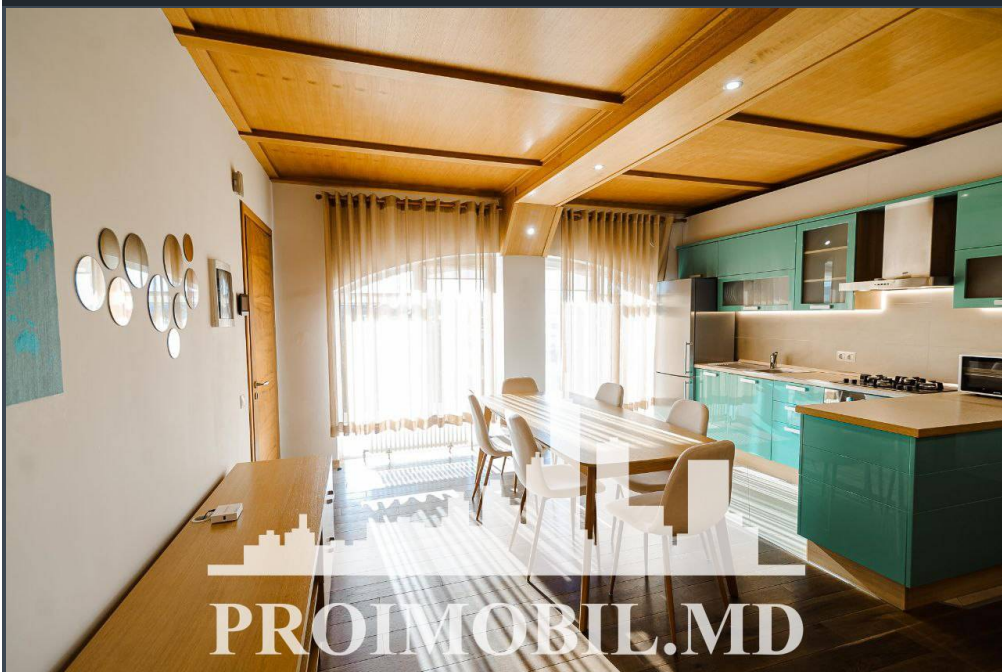

Chișinău, Centru - 1350€

Suprafața totală - 90 m²
Tip ofertă - Chirie
Camere - 2
Starea - Reparație euro
Grup sanitar - 1
Tip construcție - Nouă
Etaj - 6
Etaje - 6
Balcon - 1
Dormitoare - 2
Înălțimea tavanului - 0.00
Planul clădirii - IND (individual)
Loc de parcare - Subterană

Spre chirie se oferă apartament în 2 nivele în bloc nou, **sect. Centru, str. Al. Mateevici**. Suprafața totală de **90 mp**, etajul 6 din 6.

Compartimentat în: 2 camere, bucătărie, living, bloc sanitar, terasă și antreu.