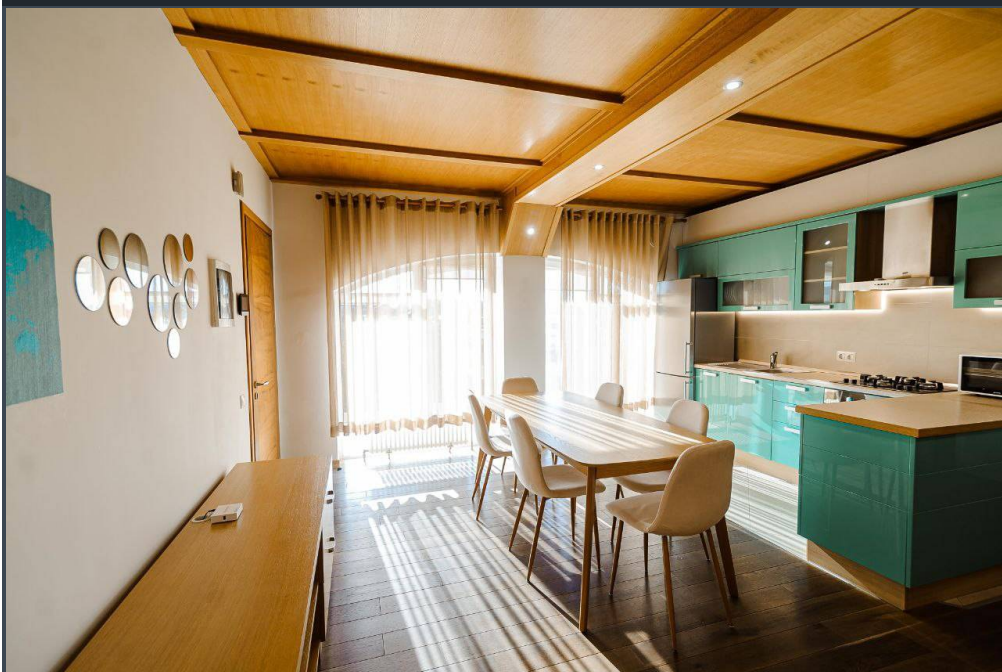

Chișinău, Centru - 1350€

Suprafața totală - 90 m²
Tip ofertă - Chirie
Camere - 2
Starea - Reparație euro
Grup sanitar - 1
Tip construcție - Nouă
Etaj - 6
Etaje - 6
Balcon - 1
Dormitoare - 2
Înălțimea tavanului - 0.00
Planul clădirii - IND (individual)
Loc de parcare - Subterană

Spre chirie se oferă apartament în 2 nivele în bloc nou, **sect. Centru, str. Al. Mateevici**. Suprafața totală de **90 mp**, etajul 6 din 6.

Compartimentat în: 2 camere, bucătărie, living, bloc sanitar, terasă și antreu.