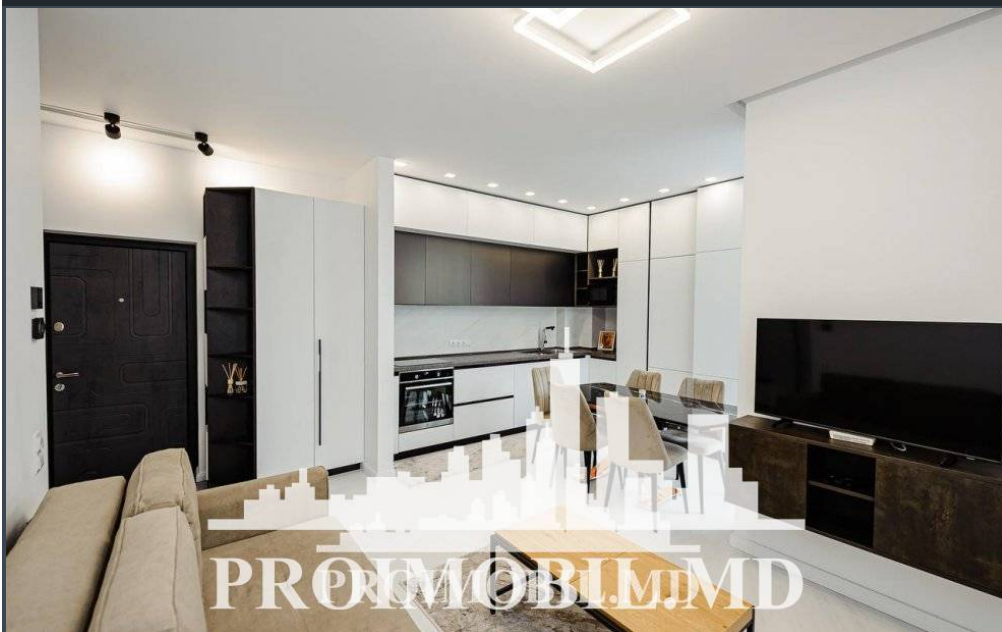

Chișinău, Centru - 1000€

Suprafața totală - 50 m<sup>2</sup>  
Tip ofertă - Chirie  
Camere - 1  
Starea - Reparație euro  
Grup sanitar - 2  
Tip construcție - Nouă  
Etaj - 3  
Etaje - 15  
Dormitoare - 1  
Planul clădirii - IND (individual)  
Loc de parcare - Deschisă

Spre chirie se oferă apartament în bloc nou, **sect. Centru, str. Ștefan cel Mare**.  
Suprafața totală de **50 mp**, etajul 3 din 15. **Compartimentat în:** 1 dormitor, living,  
bucătărie, 2 blocuri sanitare, balcon, antreu.