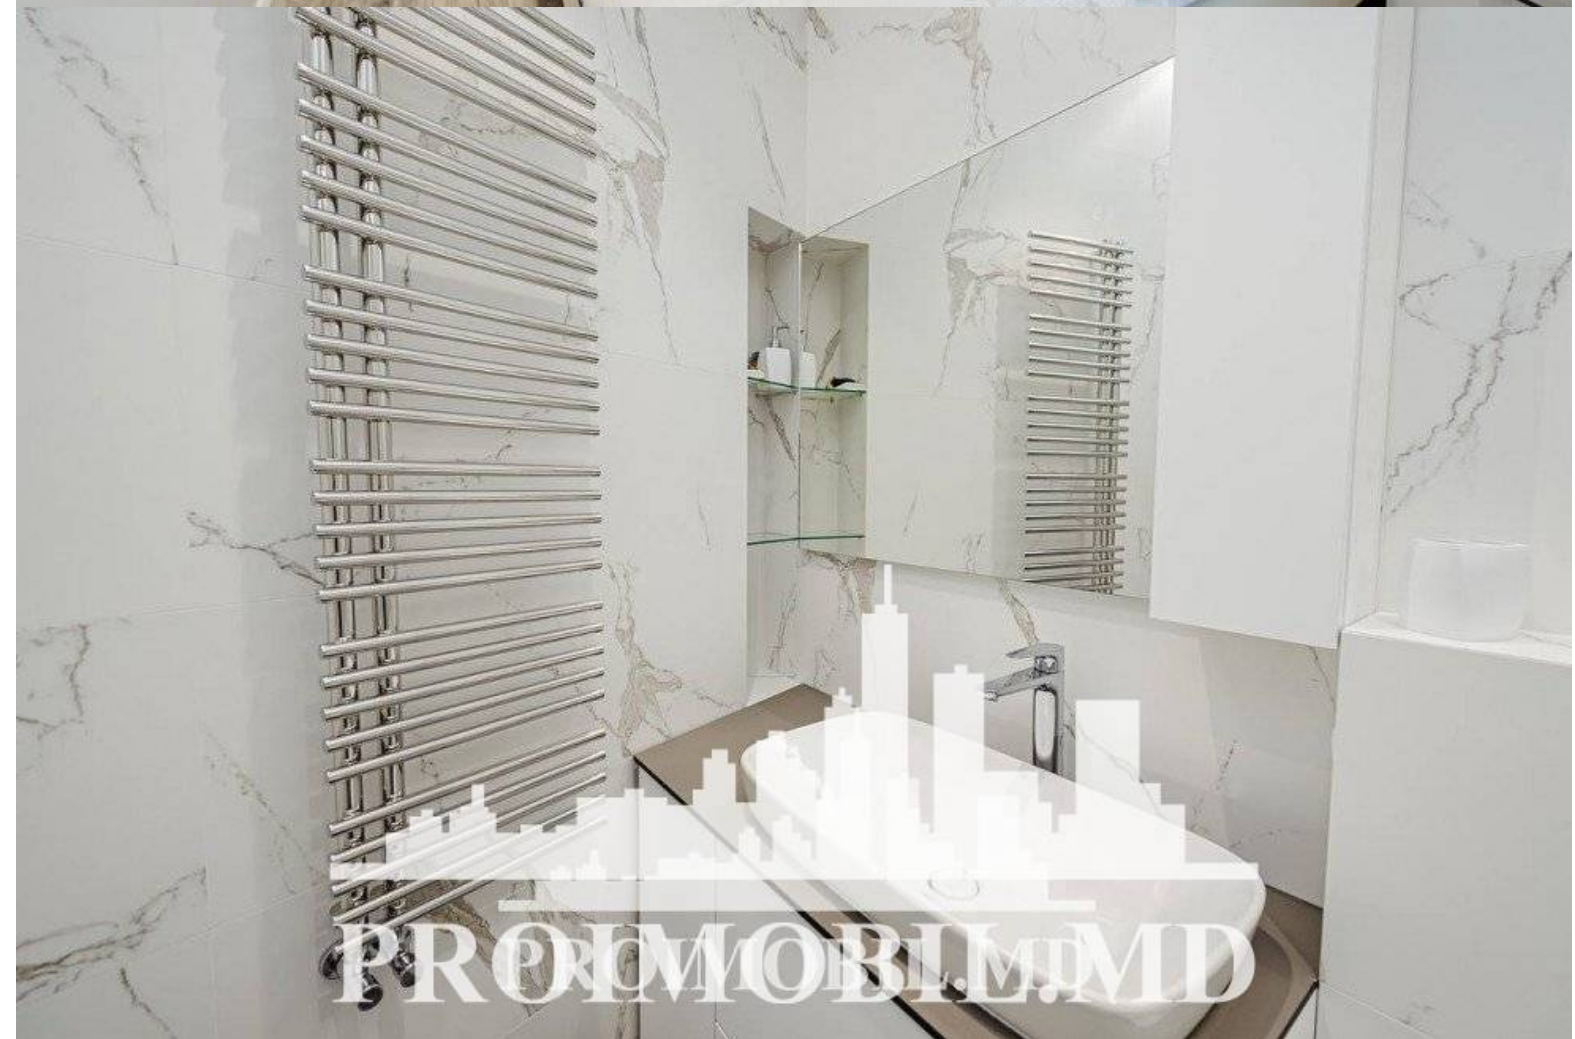

PROIMOBIL.MD