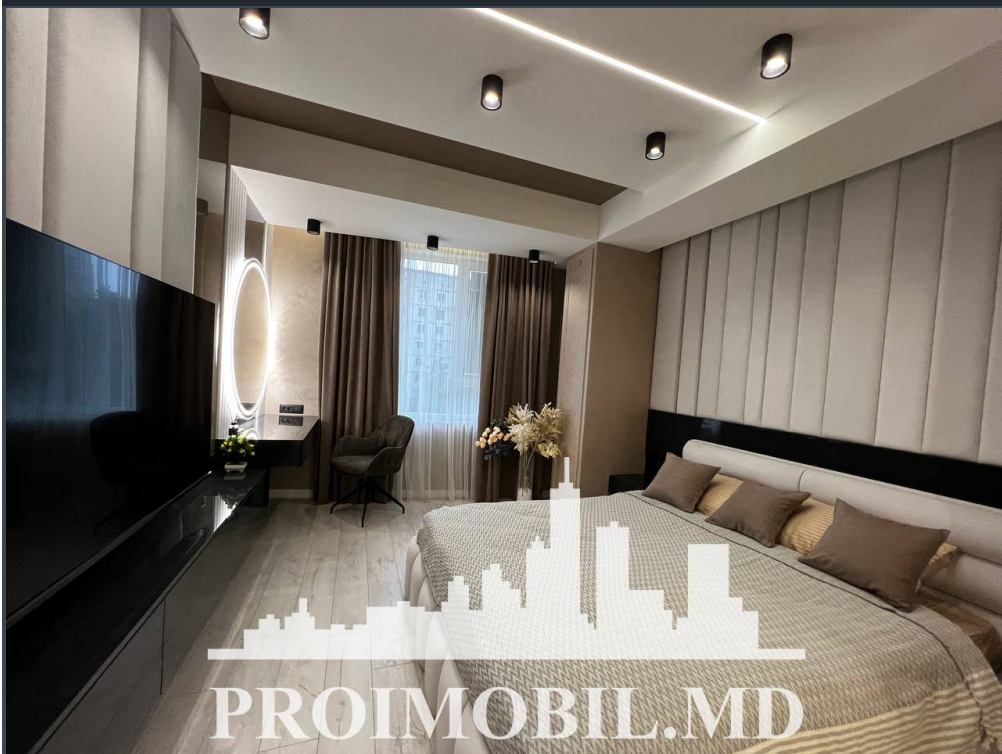

Chișinău, Râșcani - 1600€

Suprafața totală - 80 m²
Tip ofertă - Chirie
Camere - 3
Starea - Reparație euro
Grup sanitar - 1
Tip construcție - Nouă
Etaj - 3
Etaje - 17
Balcon - 1
Dormitoare - 2
Înălțimea tavanului - 0.00
Planul clădirii - IND (individual)
Loc de parcare - Deschisă

Spre chirie se oferă apartament în bloc nou, **sect. Râșcani, str. Bogdan Voievod**. Suprafața totală de **80 mp, etajul 3 din 17**.
Compartimentat în: 2 dormitoare, living, bucătărie, 1 bloc sanitar, 1 balcon, antreu.