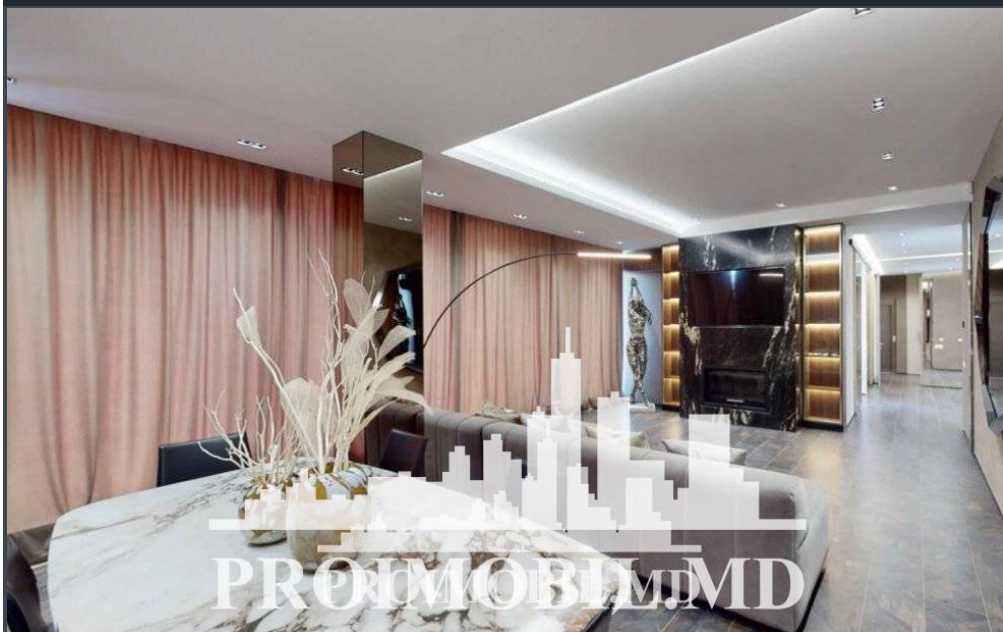

Chișinău, Centru - 7000€

Suprafața totală - 370 m²
 Tip ofertă - Chirie
 Camere - 4
 Starea - Reparație euro
 Grup sanitar - 2
 Tip construcție - Nouă
 Etaj - 5
 Etaje - 5
 Dormitoare - 4
 Înălțimea tavanului - 0.00
 Loc de parcare - Subterană

Spre chirie se oferă apartament în bloc nou, sect. Centru, str. Tighina. Suprafața totală de 370 mp, etajul 5 din 5, compartimentat în 4 camere, bucătărie, bloc sanitar, terasă și antreu.

- * Mobilă și tehnică de uz casnic
- * Încălzire autonomă
- * Geamuri panoramice
- * Design individual
- * 2 locuri în parcare subterană
- * Toate comunicațiile