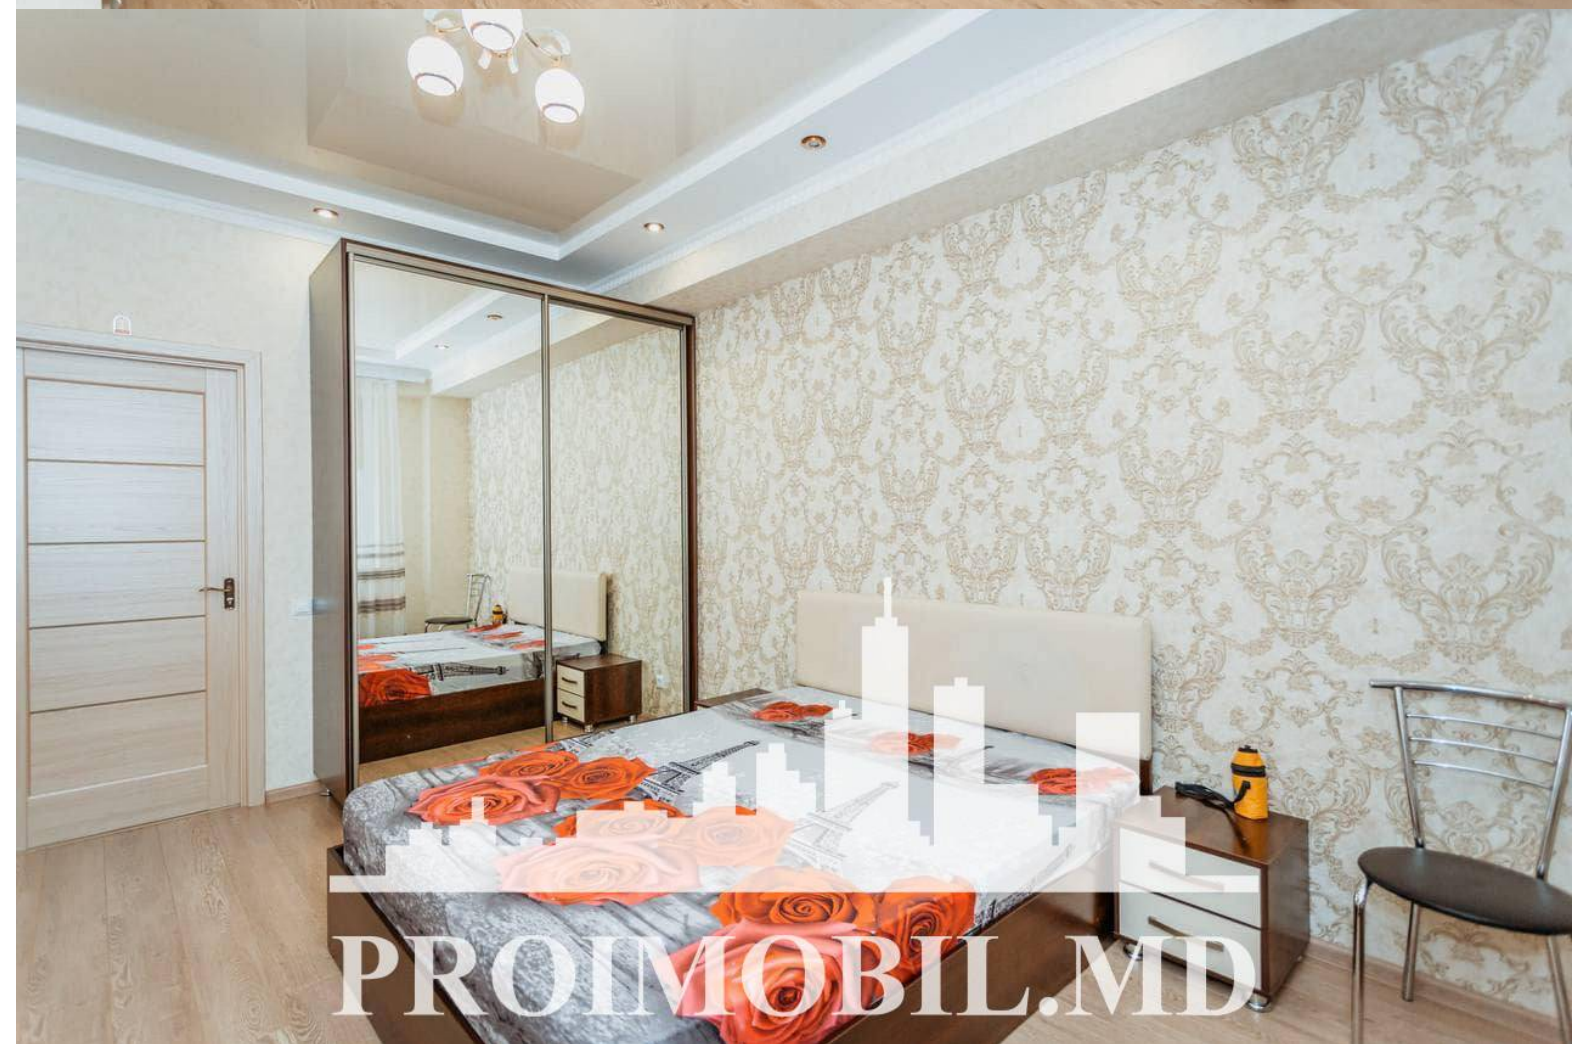

PROIMOBIL.MD