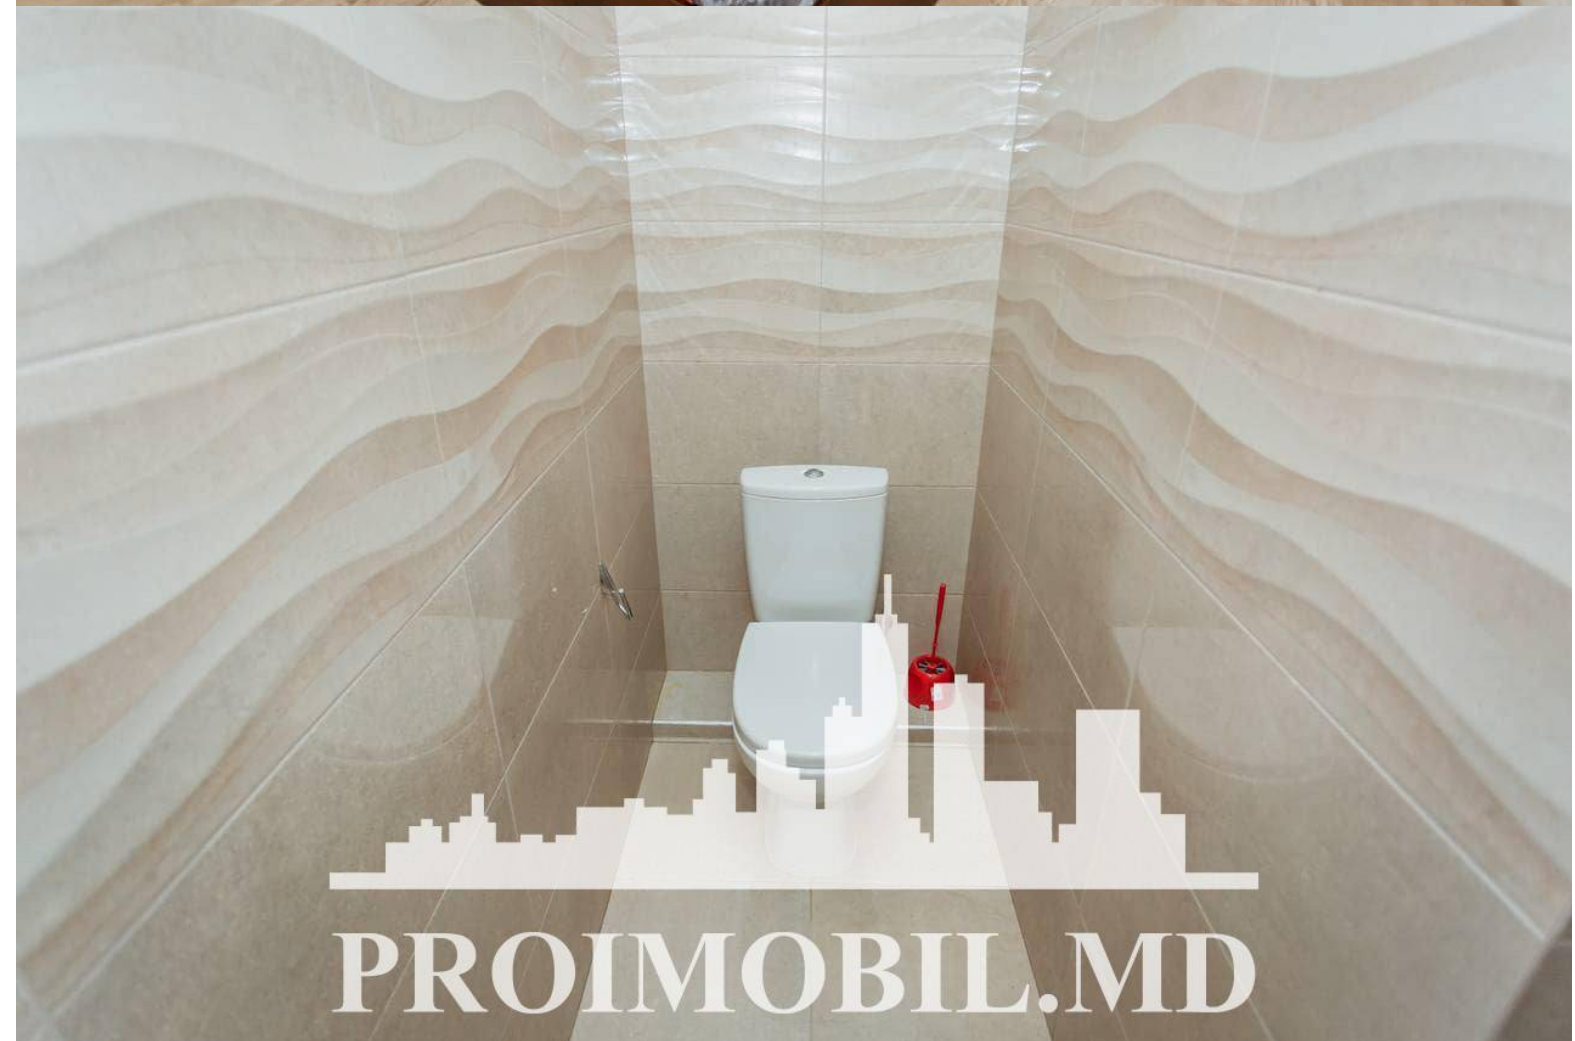

PROIMOBIL.MD