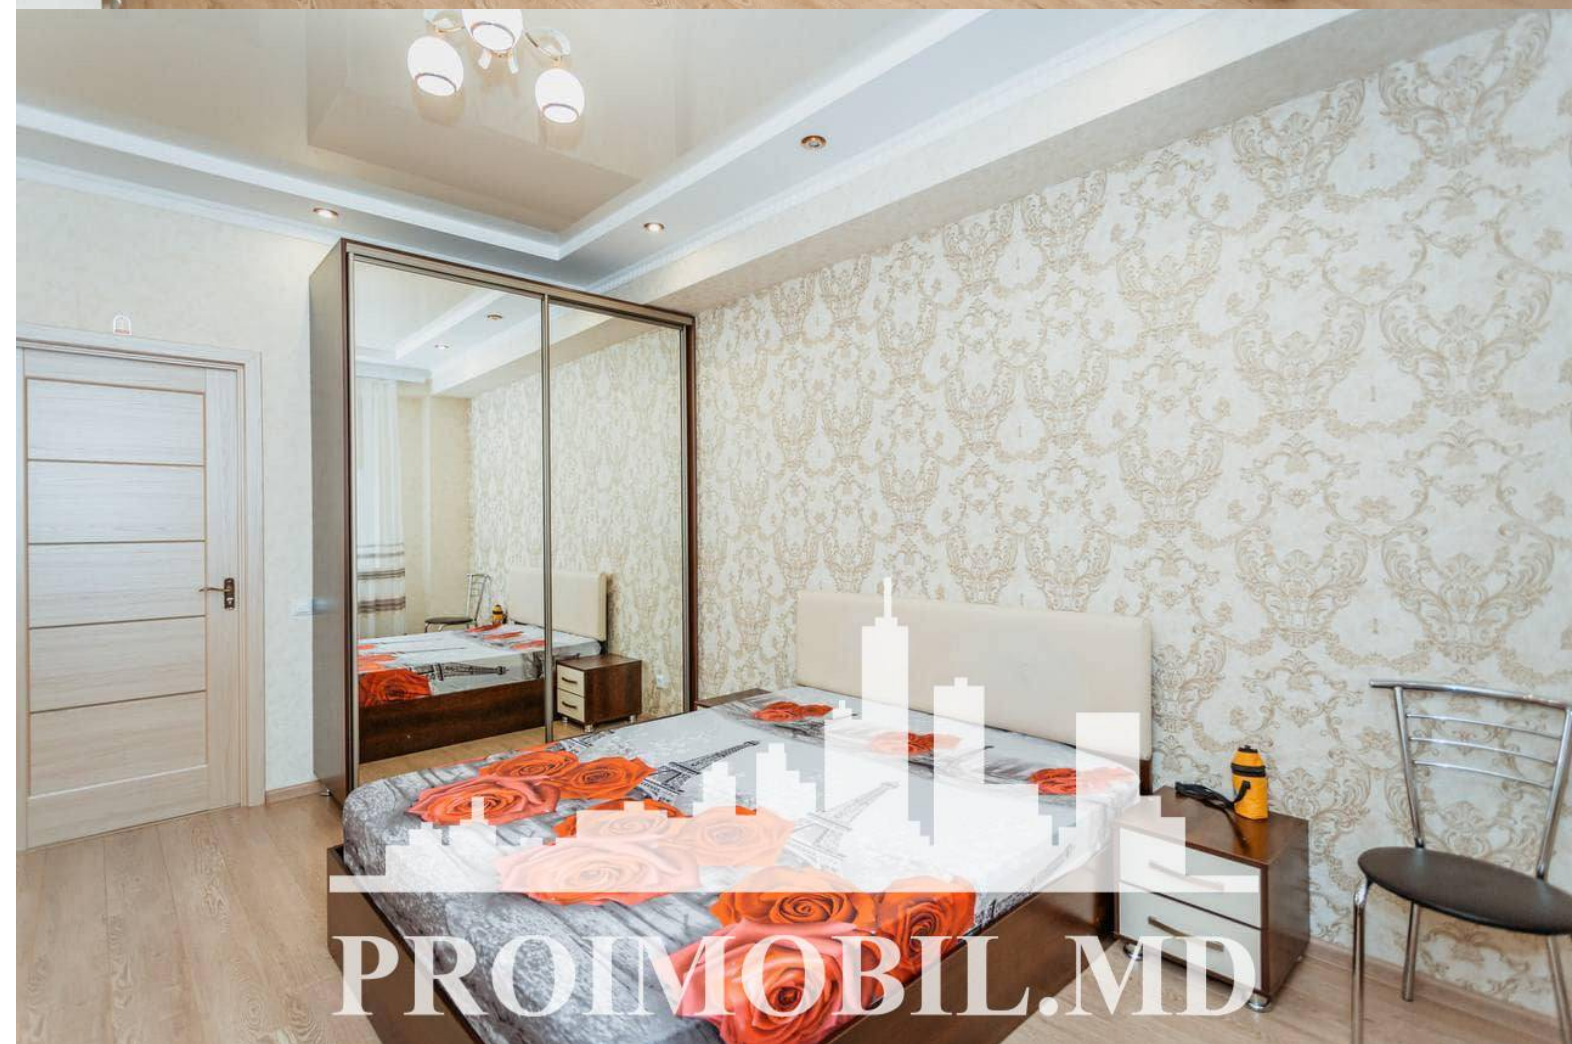

PROIMOBIL.MD