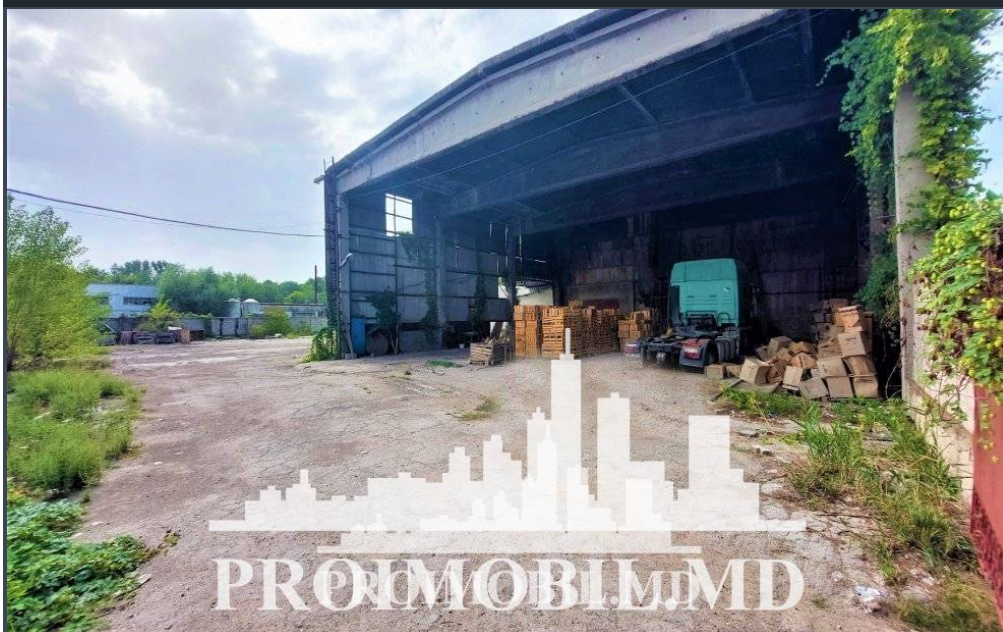

Suburbie, Straseni - 385000€

Suprafața totală - 1500 m²

Tip ofertă - Vânzare

Tip - Depozite

Se vînd **2 spații industriale/depozit, or. Strășeni, str. Al. Mateevci**. Suprafața totală **1500 mp + 35 ari**. Unul din depozite este dotat cu 2 camere frigorifice cu o capacitate de **400 tone**. Este perfect pentru: depozit, producere, etc!

Caracteristici:

- * Prima linie
- * Acces 24/24
- * Parcare pt autovehicule de tonaj mare
- * Teritoriu de tip închis
- * Intrare separată (s.t.)

Pentru prezentare și alte detalii vizitați www.proimobil.md sau ne contactați!