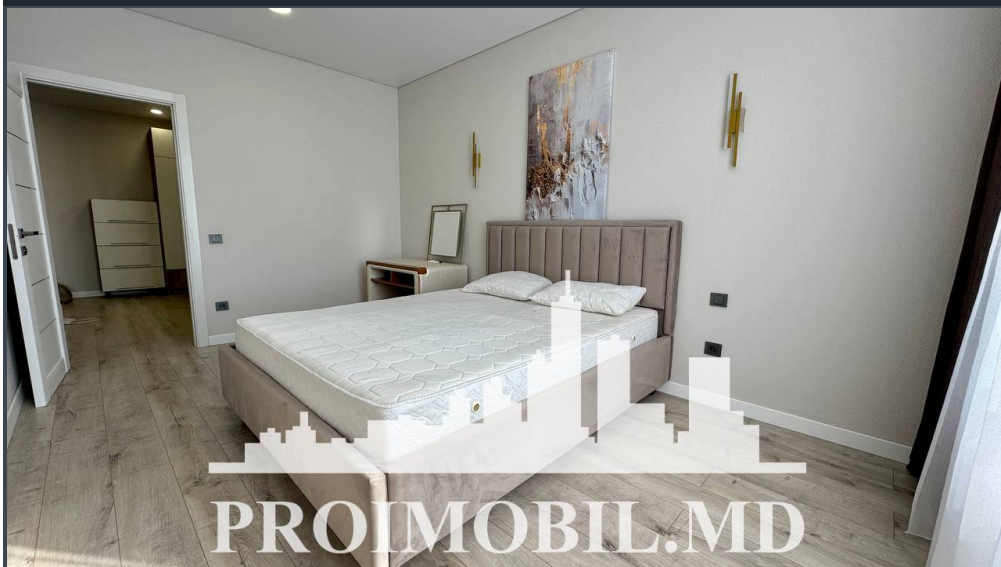

Chișinău, Centru - 650€

Suprafața totală - 50 m²
Tip ofertă - Chirie
Camere - 1
Starea - Reparație euro
Grup sanitar - 1
Tip construcție - Nouă
Etaj - 11
Etaje - 14
Dormitoare - 1
Înălțimea tavanului - 0.00
Planul clădirii - IND (individual)
Loc de parcare - Deschisă

Spre chirie se oferă apartament în sect. Centru, str. Nicolae Testemițanu. Suprafața totală 50 mp, etajul 11 din 14.
Compartimentat în: 1 dormitor, living, bucătărie, bloc sanitar, antreu.

Dotări și finisaje: