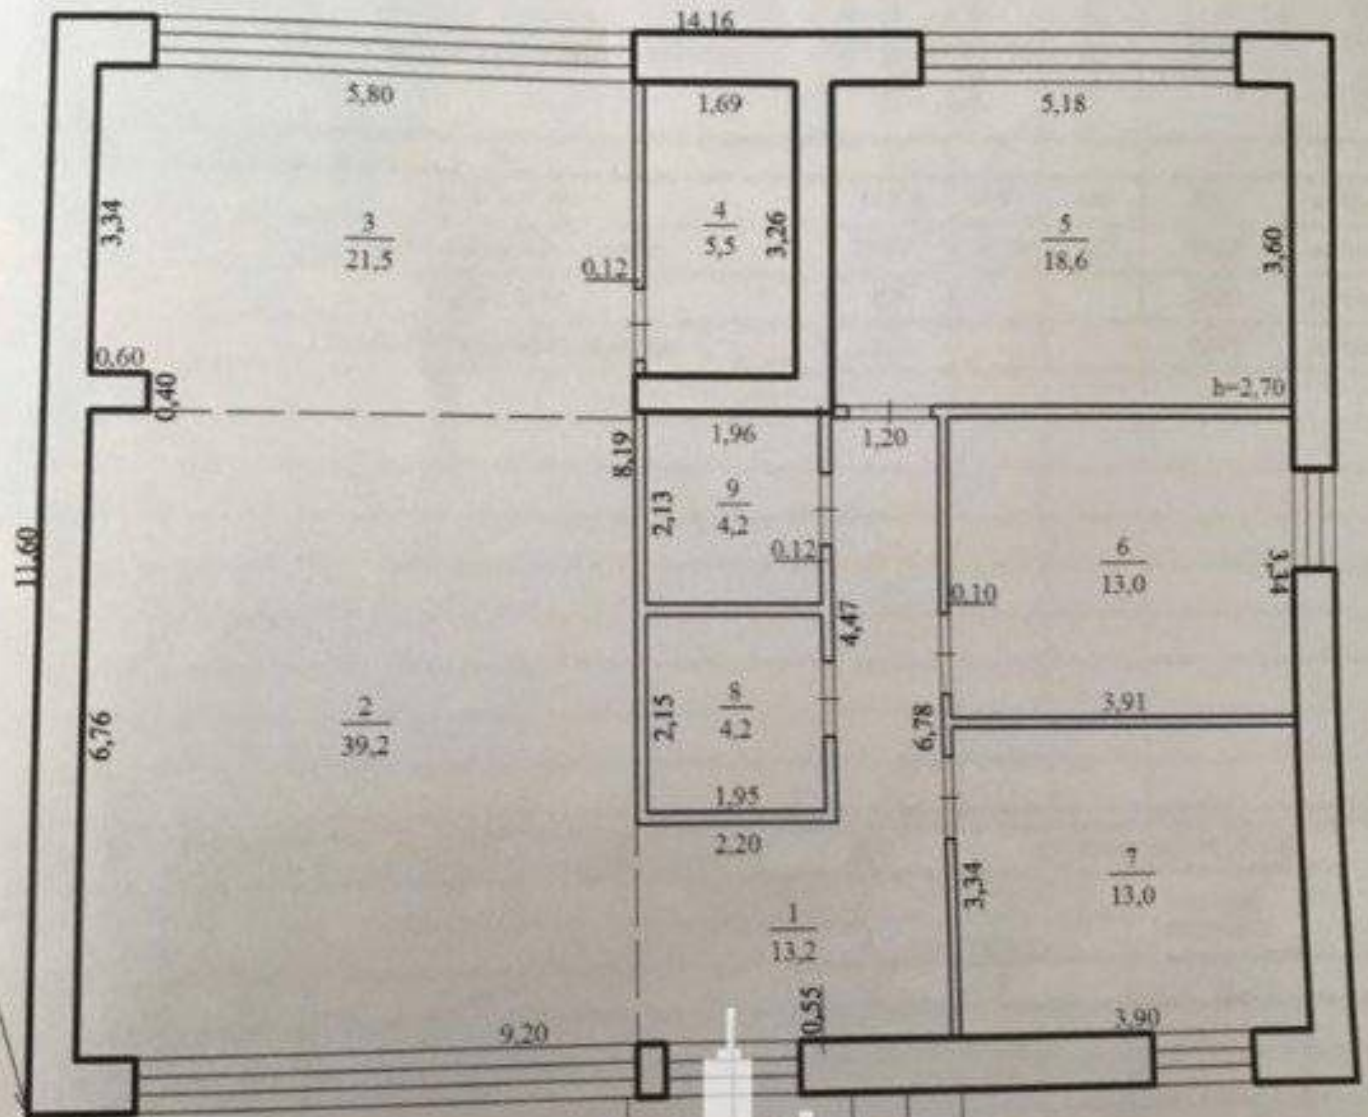

Nivelul:1 Parter

PROIMOBIL.MD