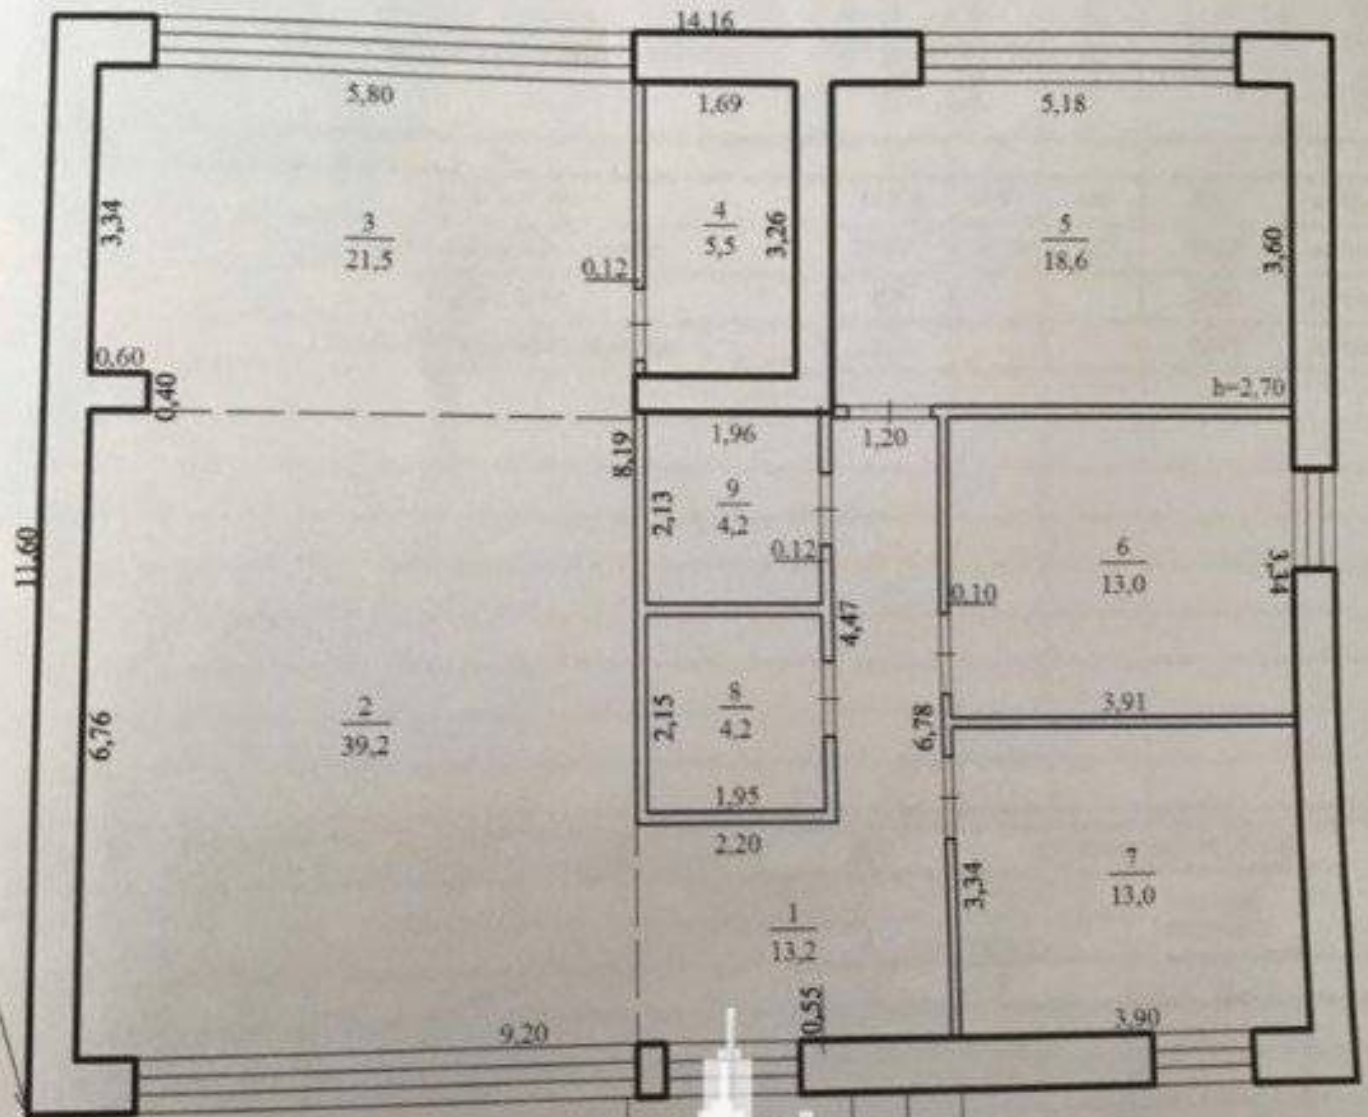

Nivelul:1 Parter