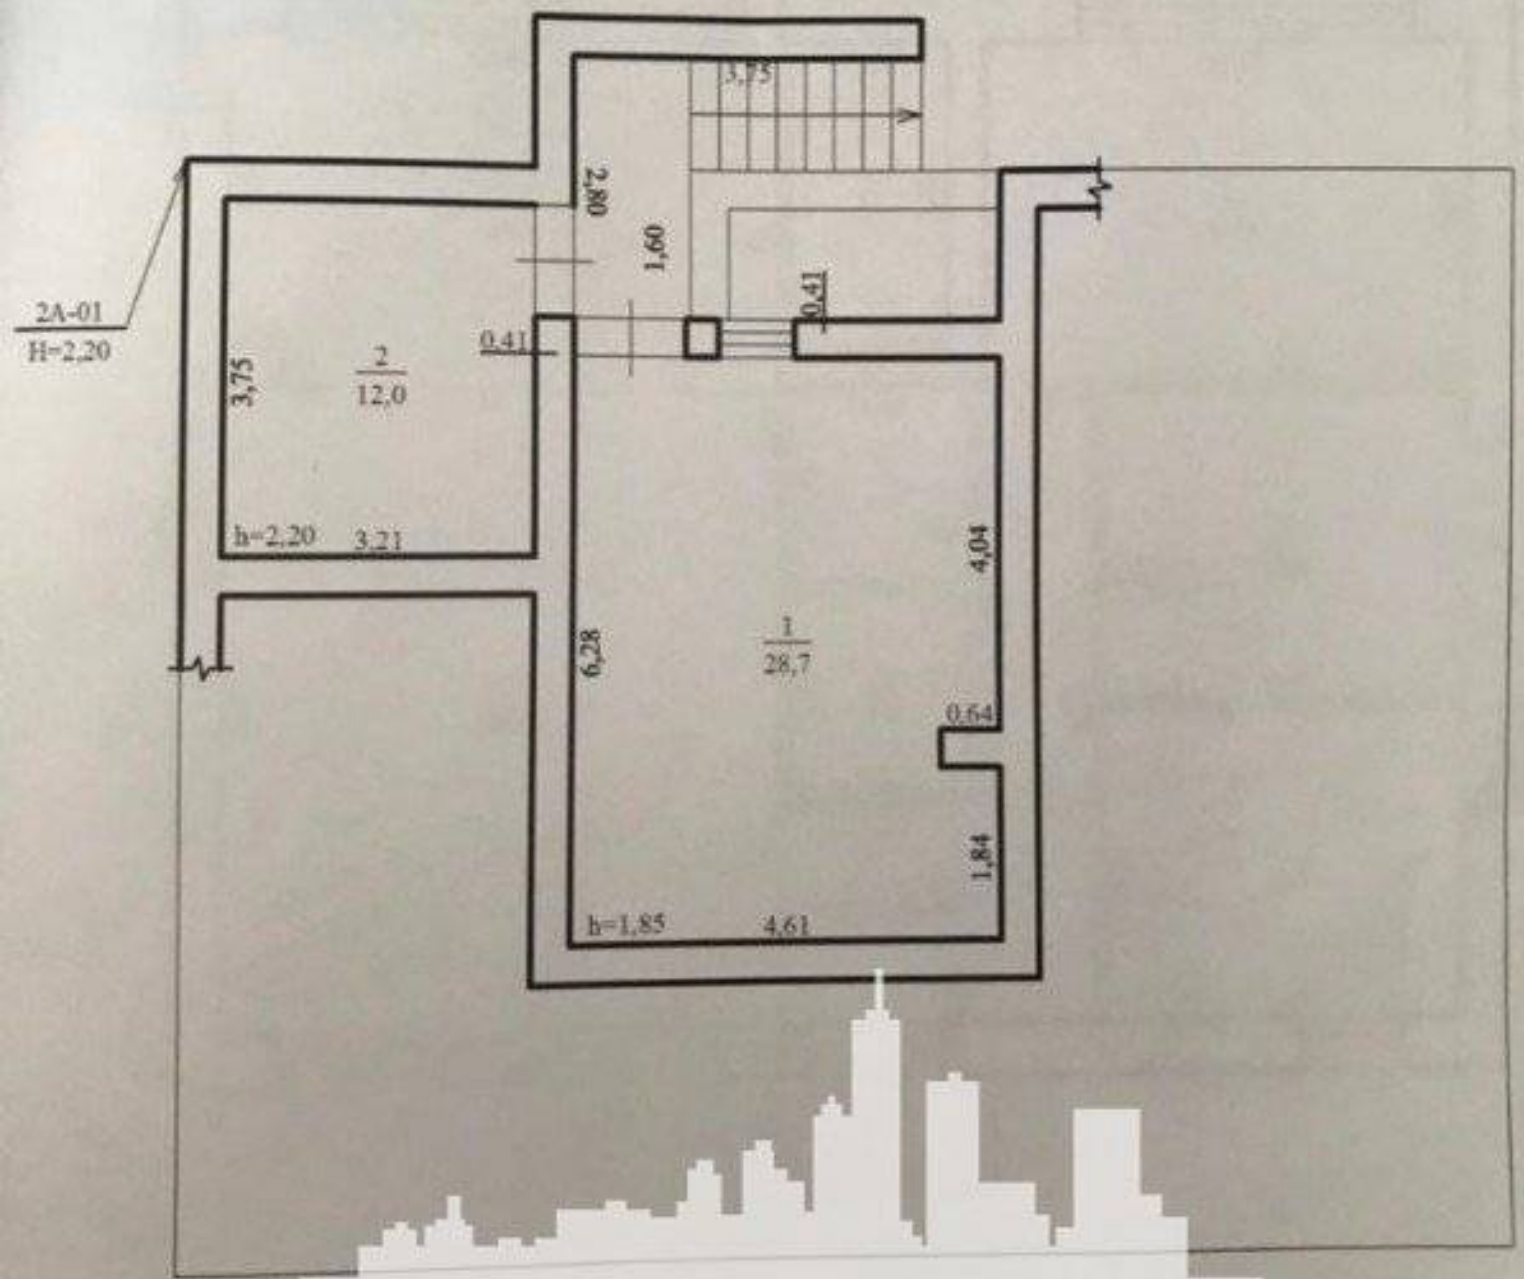

Suburbie, Tohatin - 143688€

Suprafața totală - 180 m²
Tip ofertă - Vânzare
Camere - 3
Starea - Versiune gri
Grup sanitar - 1
Tip construcție - Nouă
Etaje - 1
Tip construcție - Blocuri de piatră
Dormitoare - 3

- Beci/subsol
- Terasă
- Gazificat
- Apeduct
- Geamuri
- Zona de parcare
- Piață alimentară
- Spital/clinică
- Teren de joacă
- Școală
- Supermarket

PROIMOBIL.MD

Nivelul:1 Parter

PROIMOBIL.MD

Nivelul:-1 Demisol