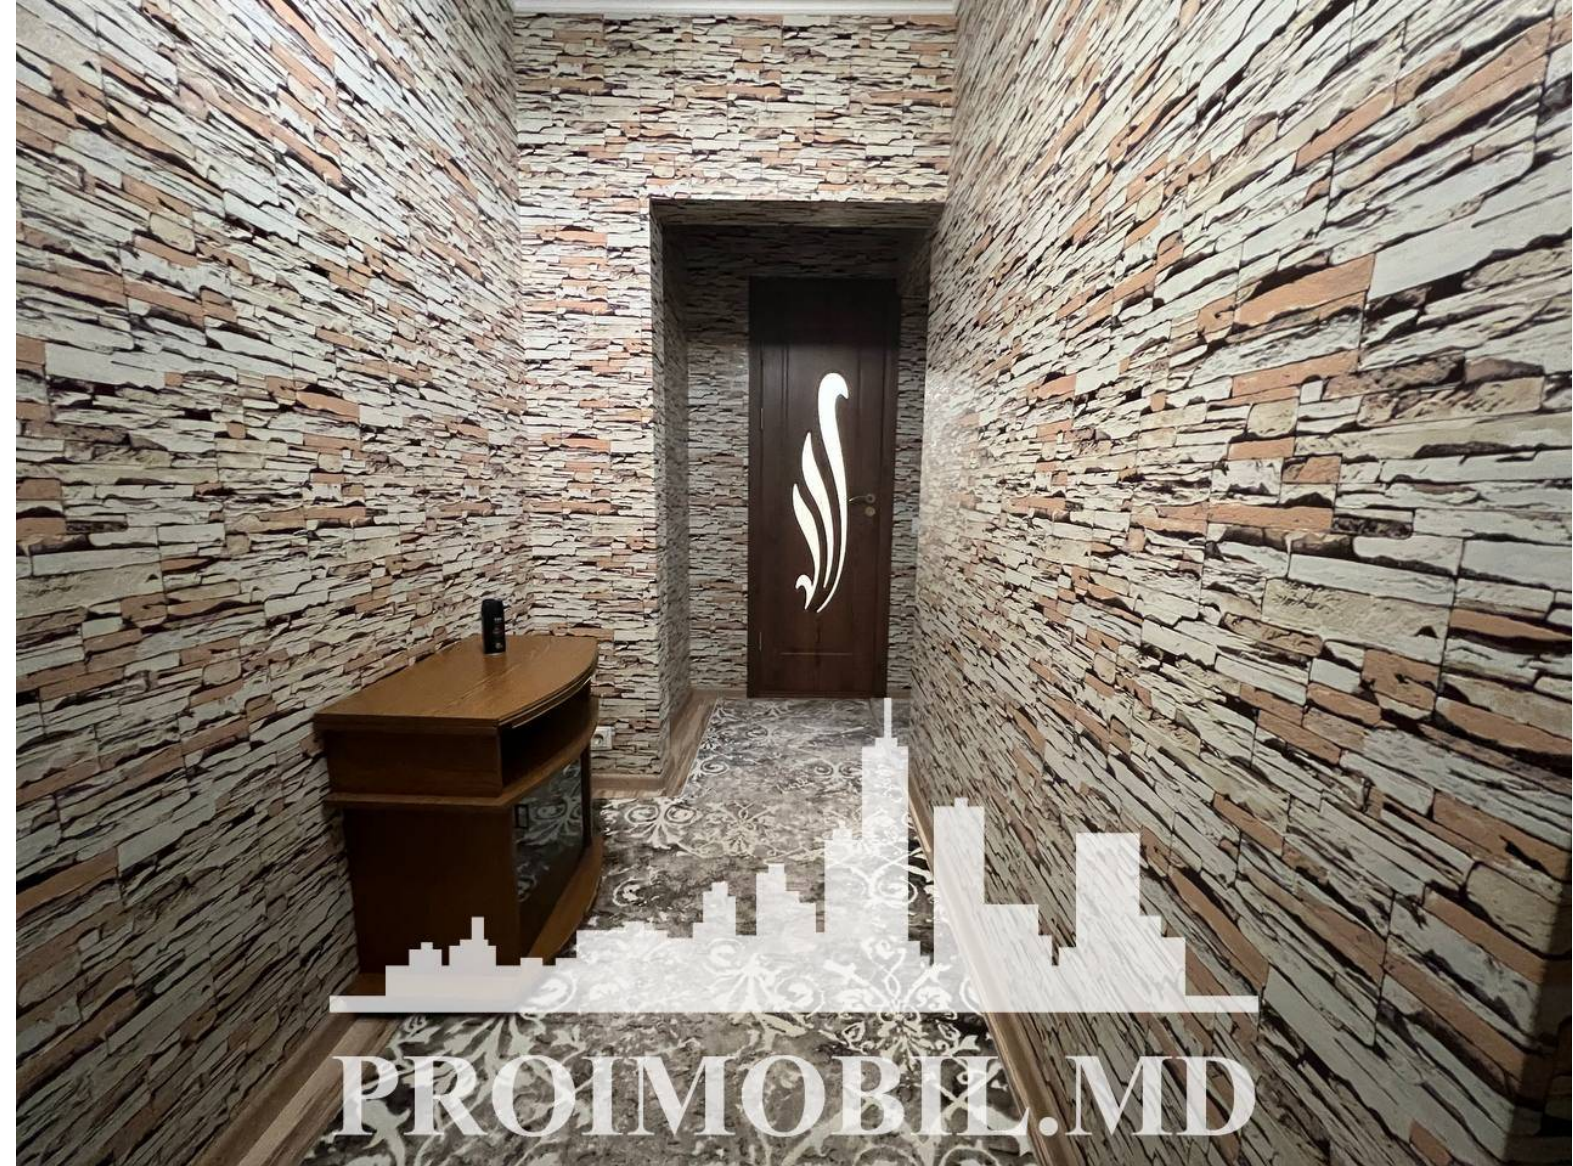

PROIMOBIL.MD