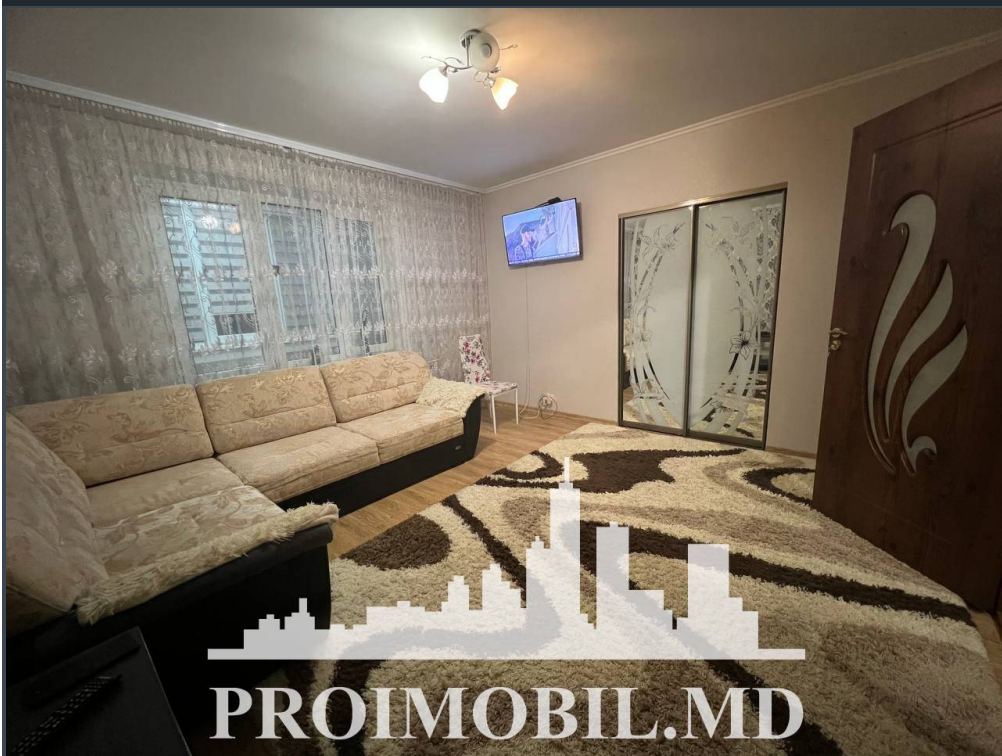

Chișinău, Centru - 400€

Suprafața totală - 45 m²
Tip ofertă - Chirie
Camere - 1
Starea - Reparație euro
Grup sanitar - 2
Tip construcție - Veche
Etaj - 5
Etaje - 9
Balcon - 1
Dormitoare - 1
Înălțimea tavanului - 0.00
Planul clădirii - IND (individual)
Loc de parcare - Deschisă

Spre chirie se oferă apartament în **sect. Centru, str. Ismail**. Suprafața totală de **45 mp**, etajul 6 din 9.

Compartimentat în: 1 dormitor, bucatărie, 2 blocuri sanitare, balcon, antreu.

Dotări și finisaje: