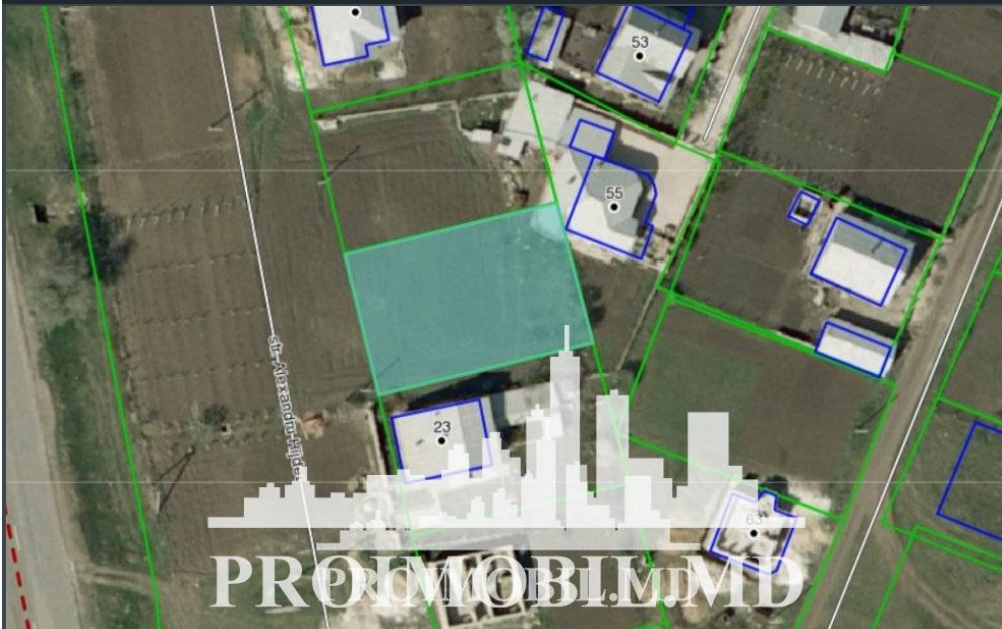

Criuleni, Criuleni - 7500€

Suprafața totală - 6 ar
Tip - Pentru construcții

- Situat în localitate

Spre vânzare se oferă teren pentru construcție, situat în **Criuleni, str. Alexandu Hîjdeu**. Suprafața totală de **6 ari**. Perfect pentru construcția unei case, vile, etc.!