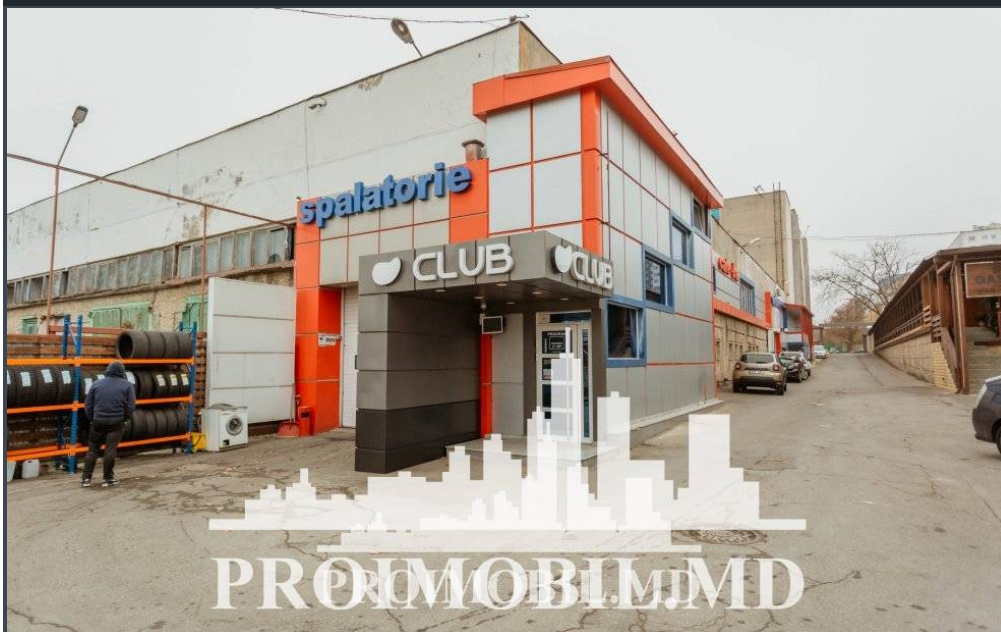

Chișinău, Botanica - 2500€

Suprafața totală - 260 m²

Tip ofertă - Chirie

Camere - 2

Starea - Reparație euro

Grup sanitar - 2

Tip construcție - Nouă

Tip - Cafenele, Restaurante

Etaj - 2

Chirie sp. comercial, **sect. Botanica, str. Burebista**. Suprafața totală de **260 mp**. **Compartimentat în:** 2 săli, 2 blocuri sanitare, bucătărie, zona de recepție. **Potrivit pt:** cafenea, salon de frumusețe, restaurant, magazin specializat, studio, etc.

- * Toate comunicațiile
- * Designe individual
- * Geamuri termopan
- * Locuri de parcare

În apropiere: oficii, centre medicale, instituții de învățământ, bl. locative, spălătorie auto, market, bancă, farmacie, etc. Zonă cu trafic intens pietonal și transport în orice direcție! (s.t.)