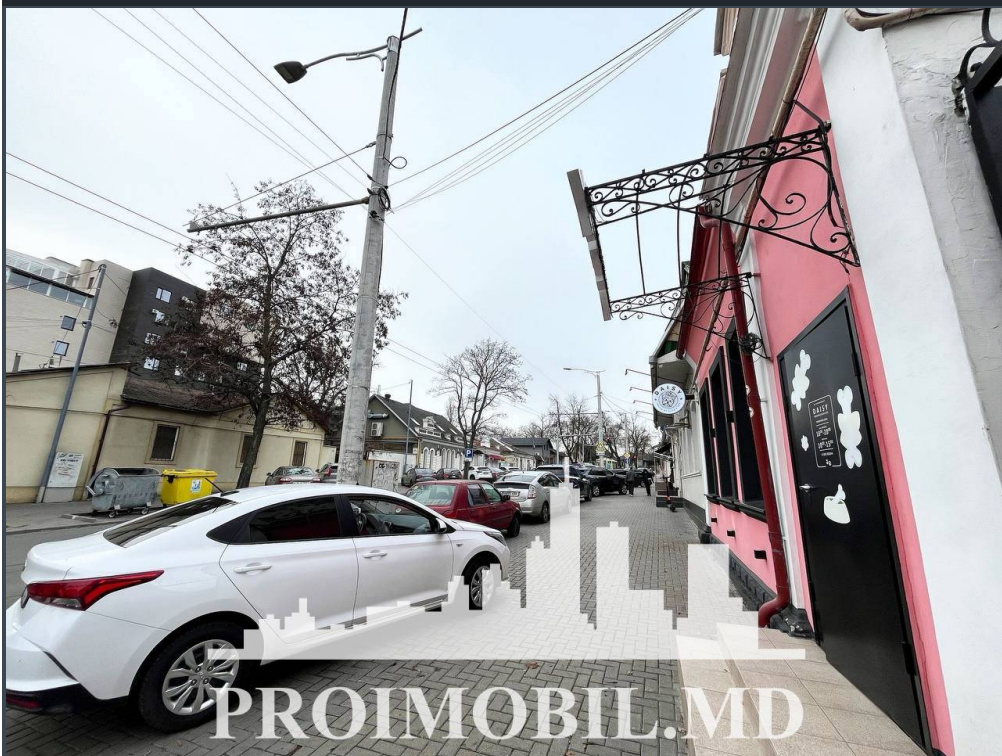

Chișinău, Centru - 800€

Suprafața totală - 67 m²
Tip ofertă - Chirie
Camere - 2
Starea - Reparație euro
Grup sanitar - 1
Tip construcție - Nouă
Tip - Frumusețe
Etaj - 1

Se oferă spre chirie **spațiu comercial în sect. Centru, str. Vasile Alecsandri**. Suprafața totală de **67 mp**.
Compartimentat în: 2 birouri, bloc sanitar, hol.

Este perfect pentru: oficiu, salon de frumusețe, showroom, centru de dezvoltare, etc.

- toate comunicațiile;
- geamuri termopan;
- încălzire autonomă;
- prima linie;

În apropiere: parc, grădiniță, magazine, spital, școală, farmacie, bancă, oficii, blocuri locative, etc.!

Zonă de parc cu infrastructură dezvoltată cu flux intens de pietoni. (d.r.)

Pentru prezentare și alte detalii vizitați www.proimobil.md sau ne contactați!

- Conectat la conducta de gaz
- Încălzire autonomă
- Instalații sanitare
- Acces la pistă
- Geamuri
- Gata pentru intrare
- Supermarket