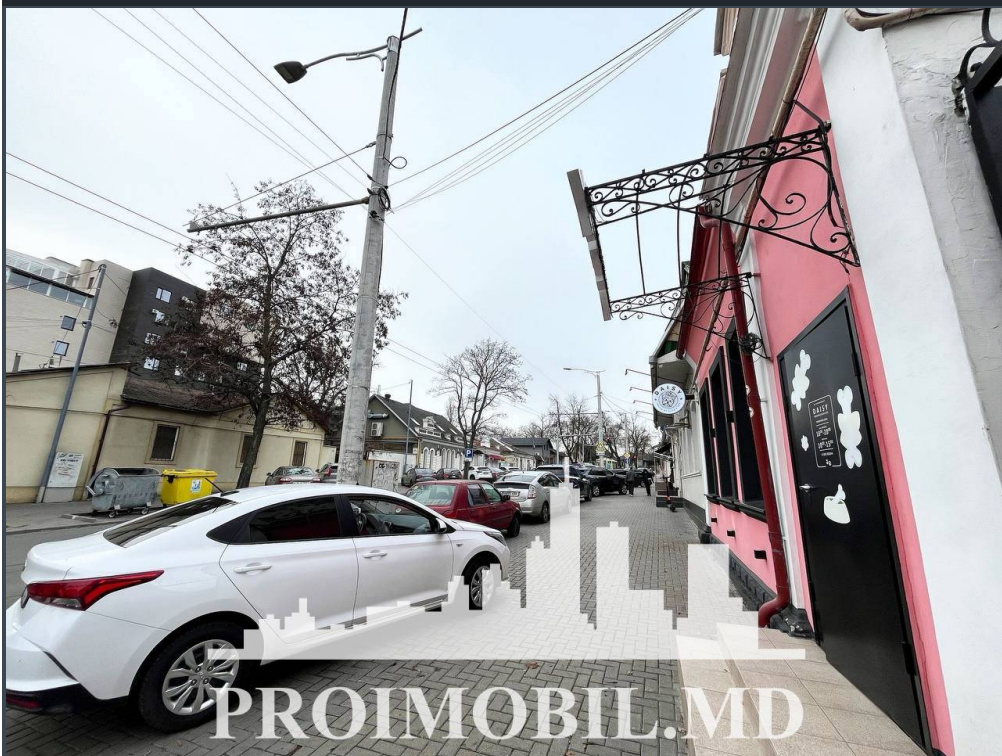

Chișinău, Centru - 700€

Suprafața totală - 67 m<sup>2</sup>  
Tip ofertă - Chirie  
Camere - 2  
Starea - Reparație euro  
Grup sanitar - 1  
Tip construcție - Nouă  
Tip - Frumusețe  
Etaj - 1

Se oferă spre chirie **spațiu comercial în sect. Centru, str. Vasile Alecsandri**. Suprafața totală de **67 mp**.  
**Compartimentat în: 2 birouri, bloc sanitar, hol.**

Este perfect pentru: oficiu, salon de frumusețe, showroom, centru de dezvoltare, etc.

- toate comunicațiile;
- geamuri termopan;
- încălzire autonomă;
- prima linie;

În apropiere: parc, grădiniță, magazine, spital, școală, farmacie, bancă, oficii, blocuri locative, etc.!

Zonă de parc cu infrastructură dezvoltată cu flux intens de pietoni. (d.r.)

*Pentru prezentare și alte detalii vizitați [www.proimobil.md](http://www.proimobil.md) sau ne contactați!*

- Conectat la conducta de gaz
- Încălzire autonomă
- Instalații sanitare
- Acces la pistă
- Geamuri
- Gata pentru intrare
- Supermarket