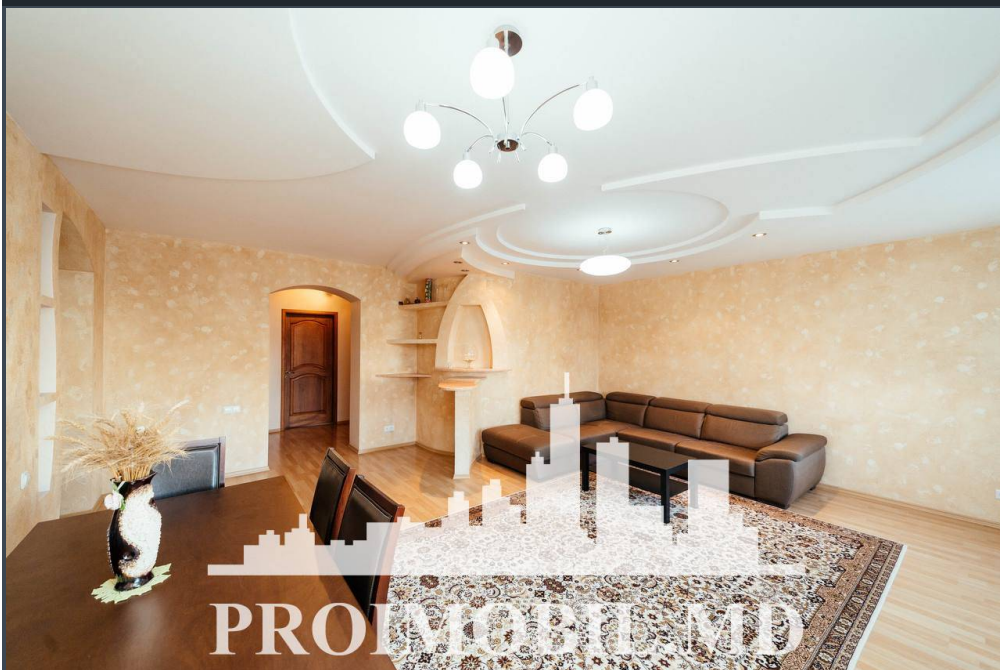

Chișinău, Centru - 183900€

Suprafața totală - 96 m<sup>2</sup>  
Tip ofertă - Vânzare  
Camere - 2  
Starea - Reparație euro  
Grup sanitar - 2  
Tip construcție - Nouă  
Etaj - 3  
Etaje - 5  
Dormitoare - 2  
Înălțimea tavanului - 0.00  
Planul clădirii - IND (individual)  
Loc de parcare - Deschisă

Vă propunem spre vânzare acest apartament cu **2 camere și living, sect.**

**Centru, str. Vasile Alecsandri**, cu suprafața totală de **96 mp.**

**Compartimentat în:** 2 dormitoare, living, buătărie, 2 blocuri sanitare, antreu.