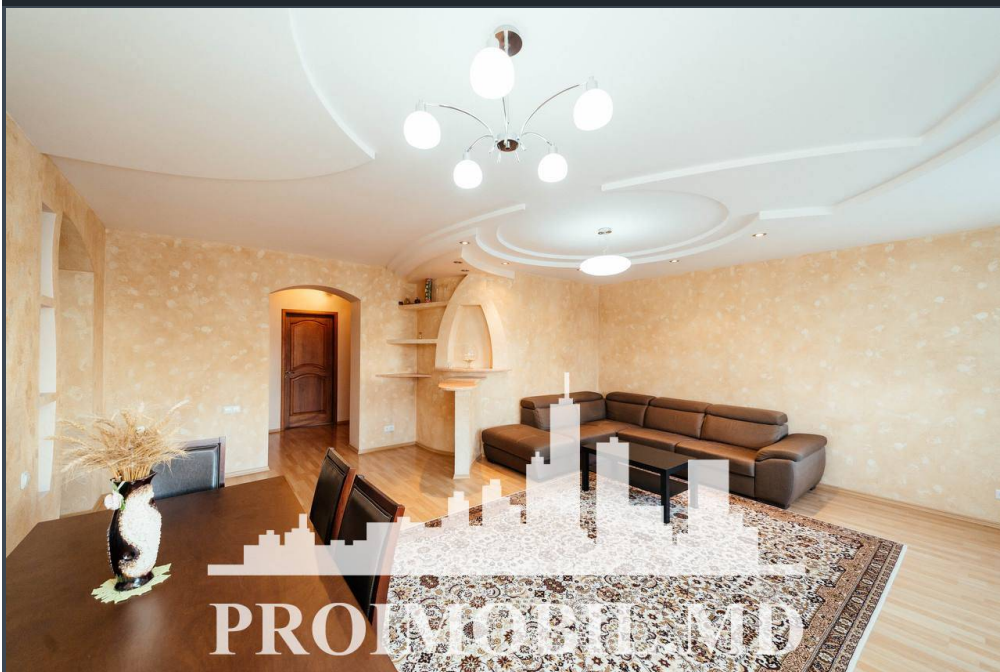

Chișinău, Centru - 180222€

Suprafața totală - 96 m²
Tip ofertă - Vânzare
Camere - 2
Starea - Reparație euro
Grup sanitar - 2
Tip construcție - Nouă
Etaj - 3
Etaje - 5
Dormitoare - 2
Înălțimea tavanului - 0.00
Planul clădirii - IND (individual)
Loc de parcare - Deschisă

Vă propunem spre vânzare acest apartament cu **2 camere și living, sect.**

Centru, str. Vasile Alecsandri, cu suprafața totală de **96 mp.**

Compartimentat în: 2 dormitoare, living, buătărie, 2 blocuri sanitare, antreu.