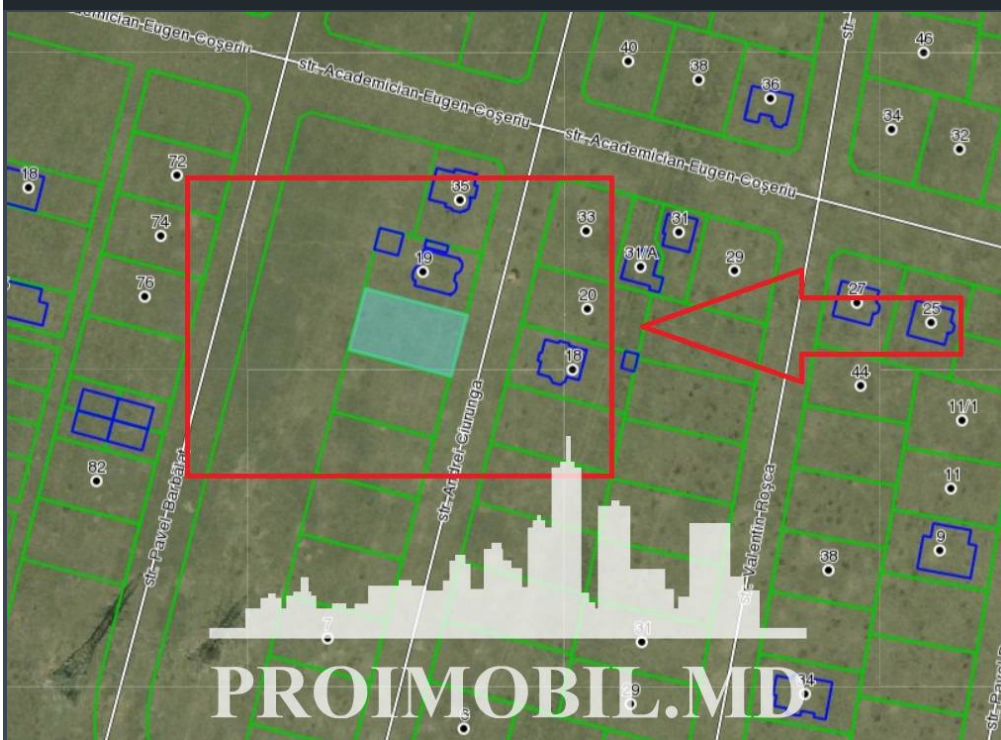

Chișinău, Râșcani - 250000€

Suprafața totală - 6 ar  
Tip - Pentru construcții

Spre vânzare se oferă teren pentru construcții, situat în sect. **Râșcani**, str. **Bucovina**. Suprafața totală **6 ari**.

Perfect pentru construcția unei case, vile!

\* Drum asfaltat;

\* Conectat la toate comunicațiile;

\* În imediată apropiere de UTM;

Zonă cu infrastructură dezvoltată și acces la transport public în orice direcție! În apropiere de: magazin, stație de transport, farmacie, bancă, spital, școală, etc. (d.r.)