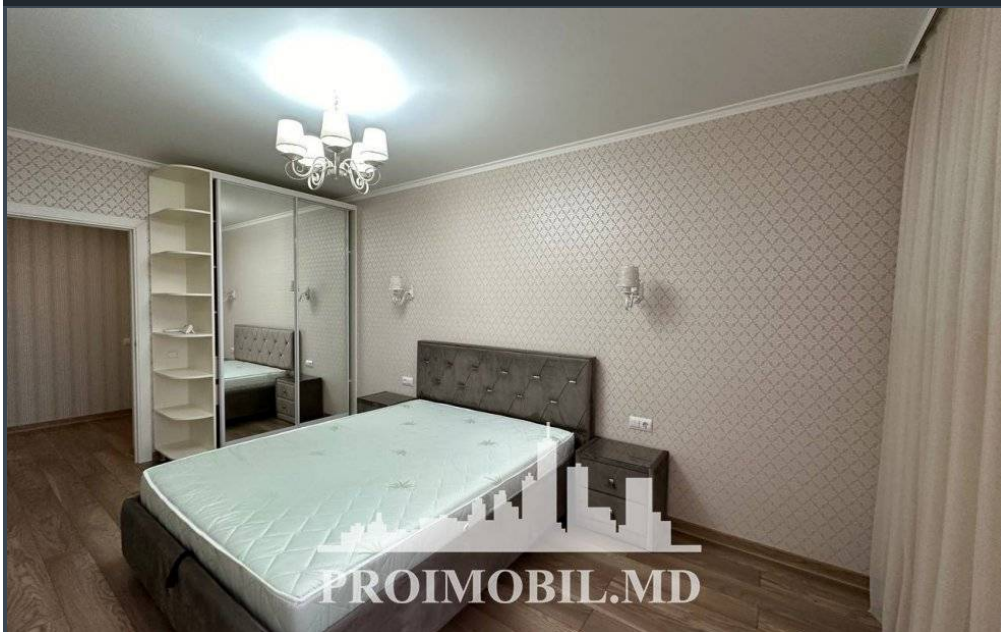

Chișinău, Buiucani - 650€

Suprafața totală - 68 m²
Tip ofertă - Chirie
Camere - 2
Starea - Reparație euro
Grup sanitar - 1
Tip construcție - Nouă
Etaj - 8
Etaje - 10
Dormitoare - 2
Loc de parcare - Deschisă

Vă propunem spre chirie apartament în bloc nou, sect. Buiucani str. I. Radu.

Suprafața totală de 68 mp.

Compartmentat: dormitor, bucătărie, bloc sanitar, antreu.

Caracteristici:

- geamuri termopan;
- reparație euro;
- mobilă/tehnică;
- conectat la toate comunicațiile;