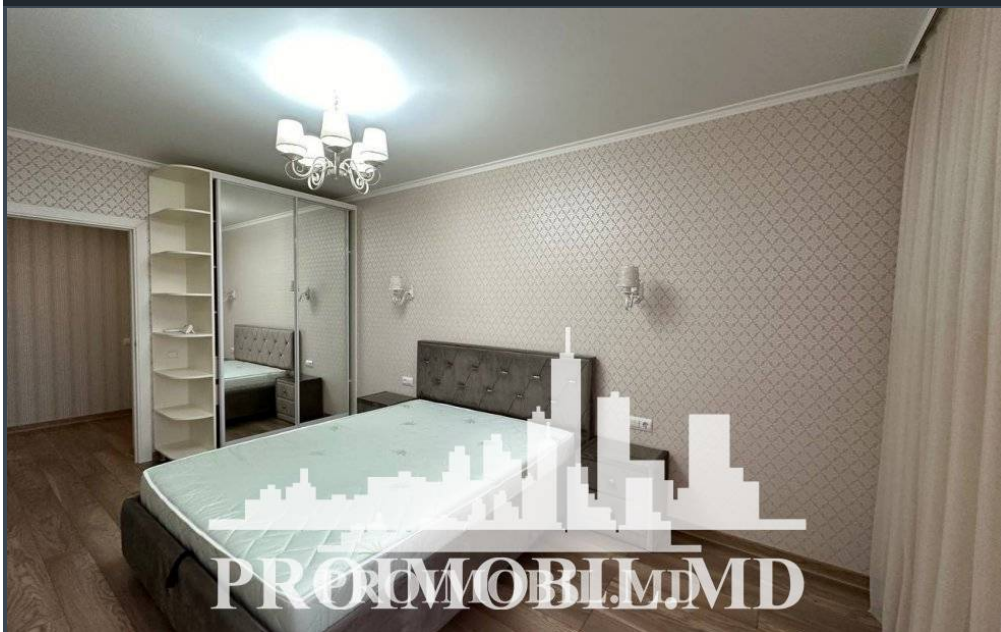

Chișinău, Buiucani - 650€

Suprafața totală - 68 m²
Tip ofertă - Chirie
Camere - 2
Starea - Reparație euro
Grup sanitar - 1
Tip construcție - Nouă
Etaj - 8
Etaje - 10
Dormitoare - 2
Loc de parcare - Deschisă

Vă propunem spre chirie apartament în bloc nou, sect. Buiucani str. I. Radu.

Suprafața totală de 68 mp.

Compartmentat: dormitor, bucatărie, bloc sanitar, antreu.

Caracteristici:

- geamuri termopan;
- reparație euro;
- mobilă/tehnică;
- conectat la toate comunicațiile;