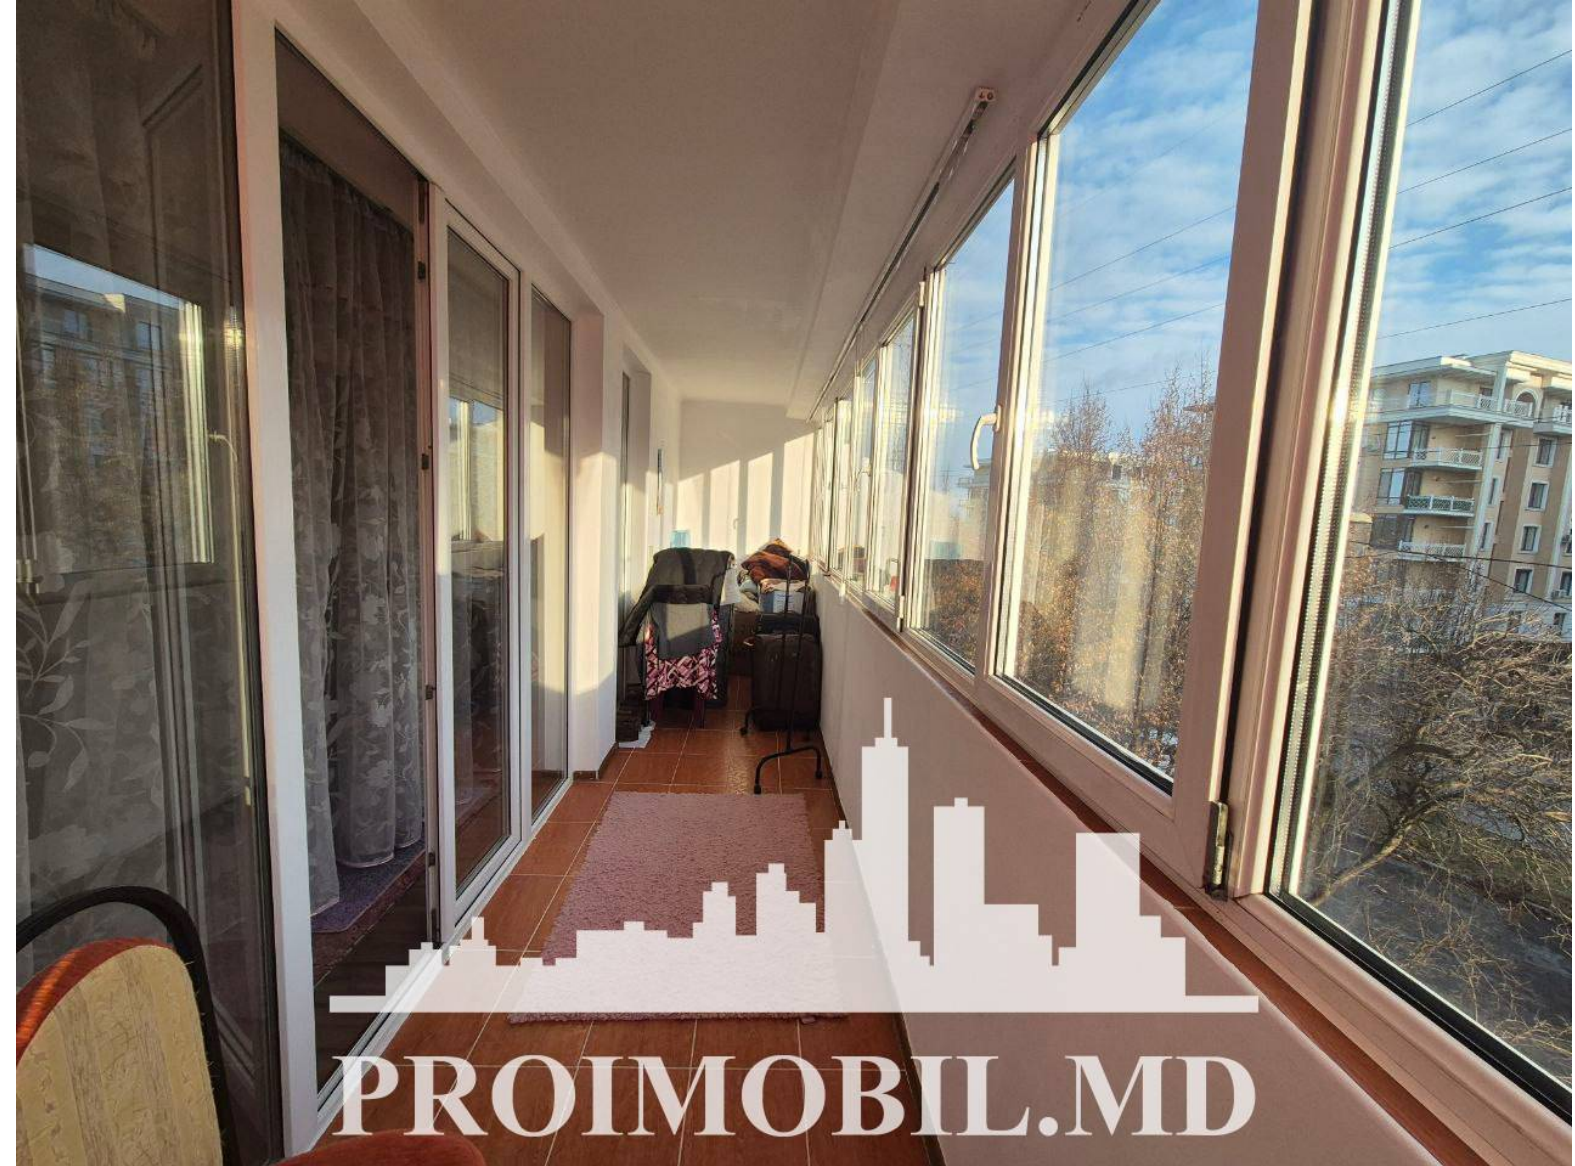

PROIMOBIL.MD