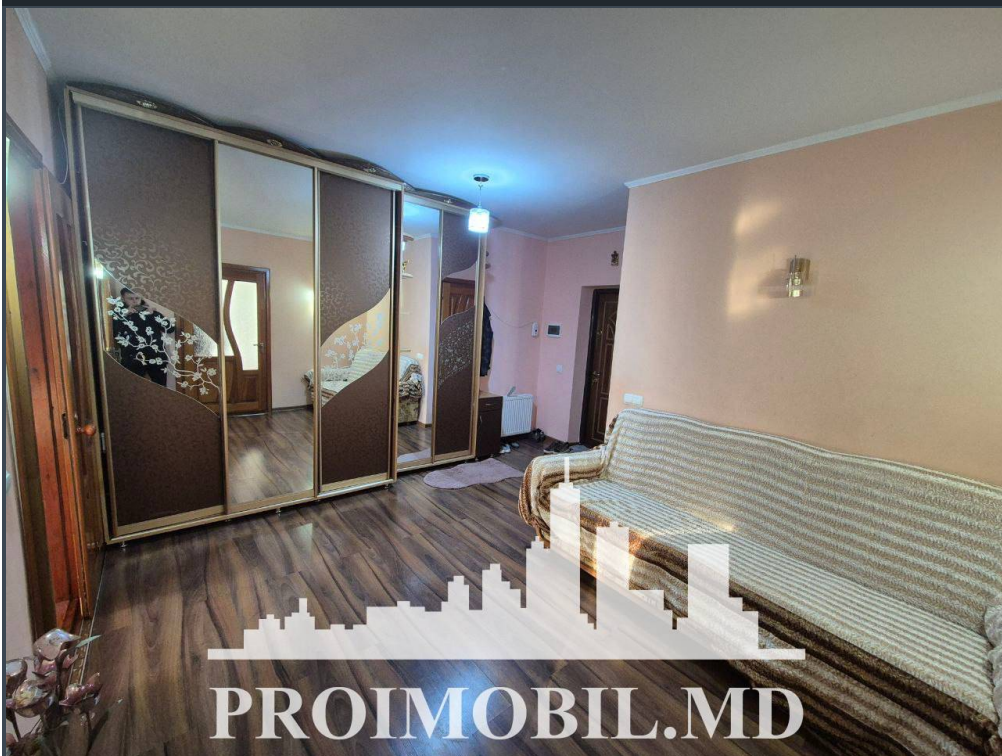

Chișinău, Buiucani - 125000€

Suprafața totală - 100 m²
Tip ofertă - Vânzare
Camere - 2
Starea - Reparație euro
Grup sanitar - 1
Tip construcție - Nouă
Etaj - 2
Etaje - 5
Balcon - 2
Dormitoare - 2
Înălțimea tavanului - 0.00
Planul clădirii - IND (individual)
Loc de parcare - Deschisă

Vă propunem spre vânzare acest apartament cu **2 camere și living, sect. Buiucani, str. Angela Păduraru**, cu suprafața totală de **100 mp. Compartimentat în: 2 dormitoare, living, bucătărie, 1 bloc sanitar, 2 balcoane, antreu.**