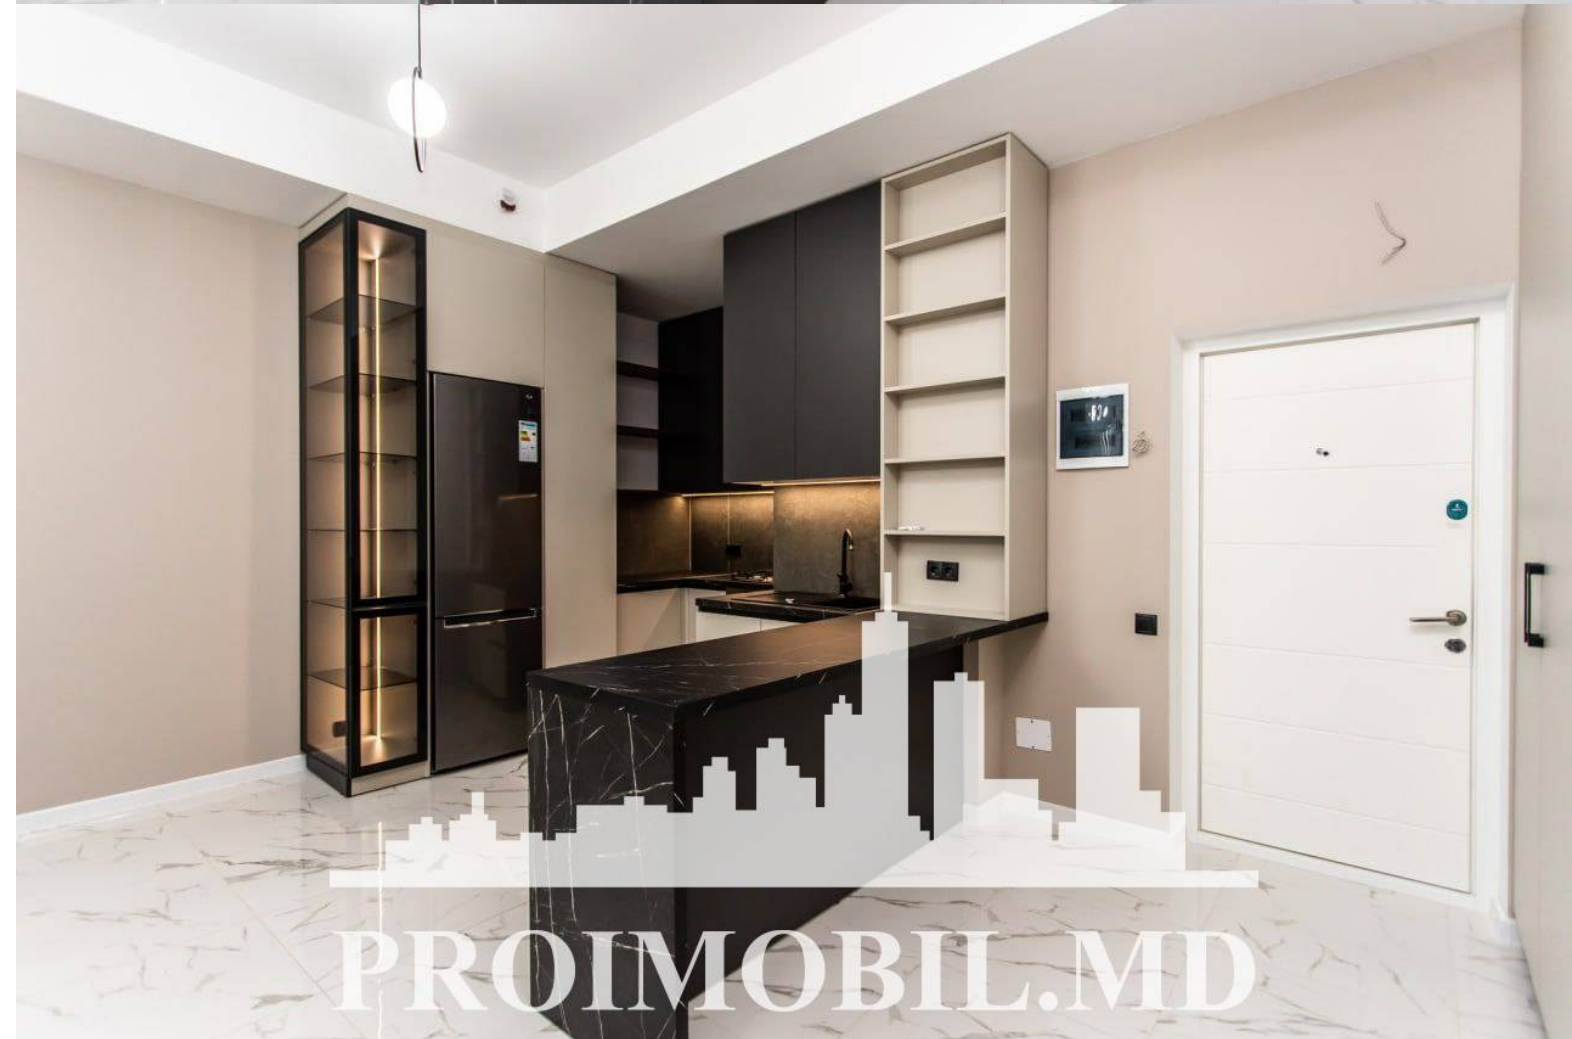

PROIMOBIL.MD