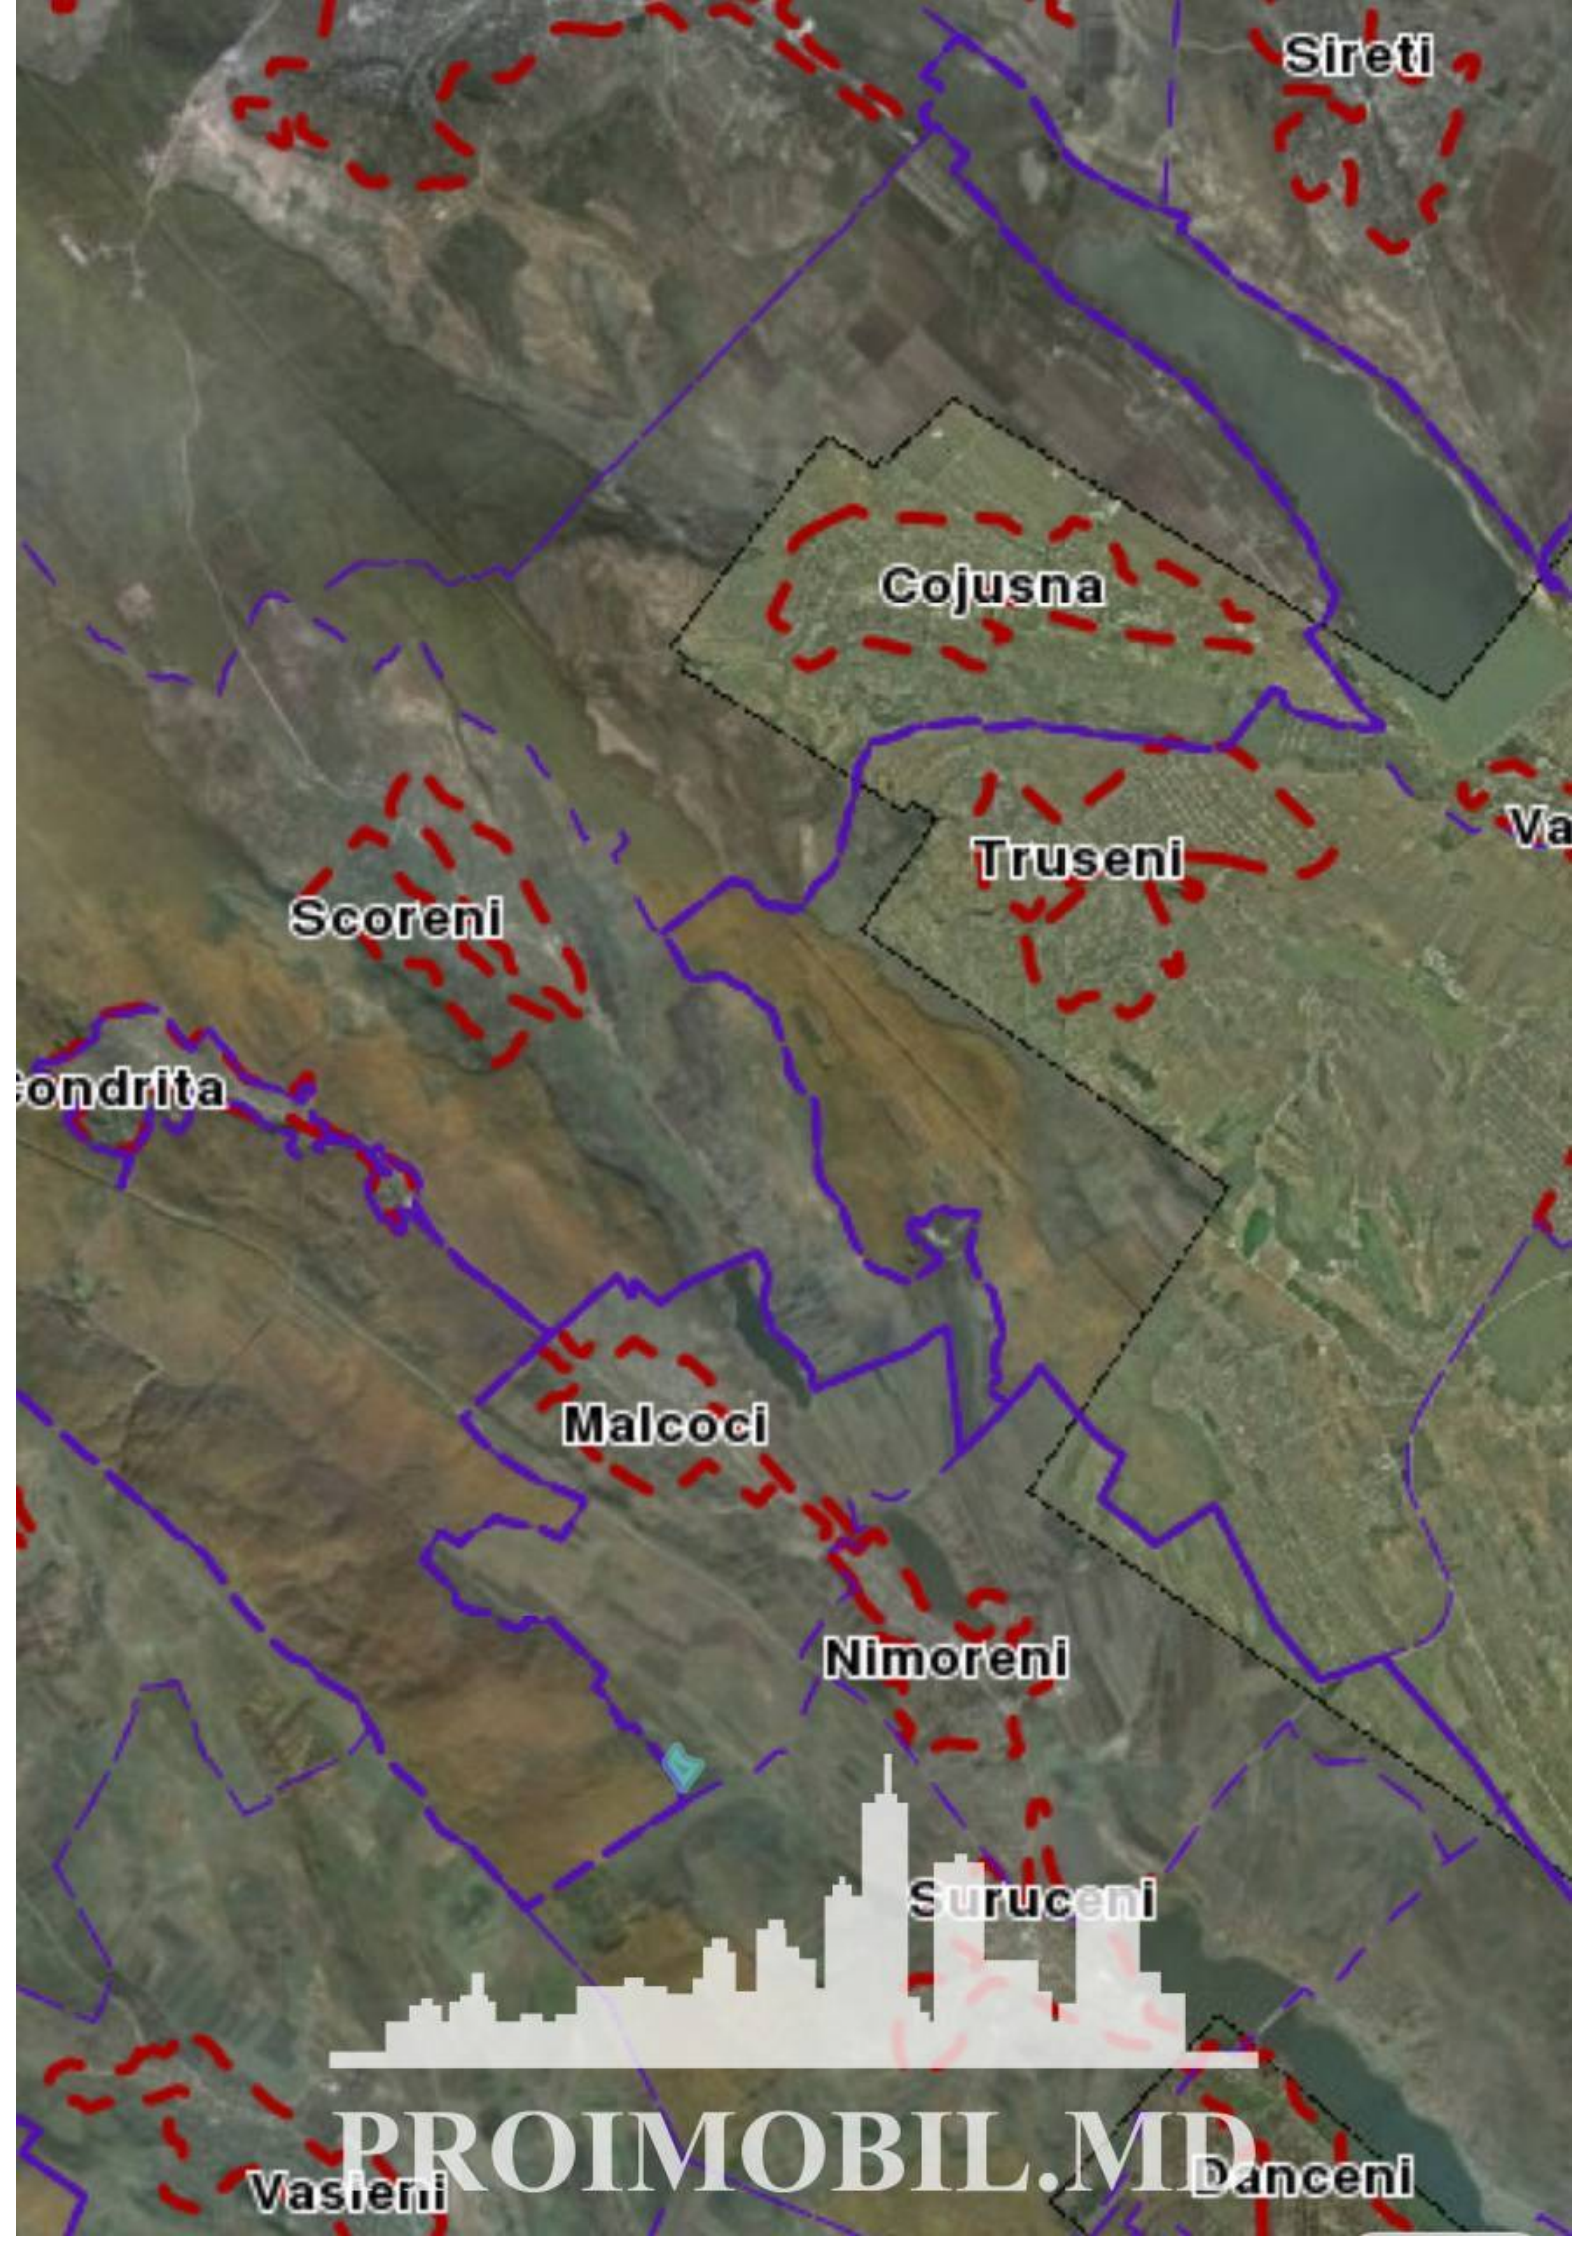

Suburbie, Ialoveni - 171000€

Suprafața totală - 428 ar  
Tip - Agricole

PROIMOBIL.MD

Spre vânzare se oferă teren agricol situat în Ialoveni, satul Malcoci, extravilan.

Suprafața totală **428 ari.**

\* Prima linie

\* Zonă ecologică (M.M.)

- Traseu pavat
- Situat în afara localității
- Lângă teritoriu este iaz

*Pentru prezentare și alte detalii vizitați [www.proimobil.md](http://www.proimobil.md) sau ne contactați!*

Sireti

Cojusna

Truseni

Scoreni

Condrita

Malcoci

Nimoreni

Suruceni