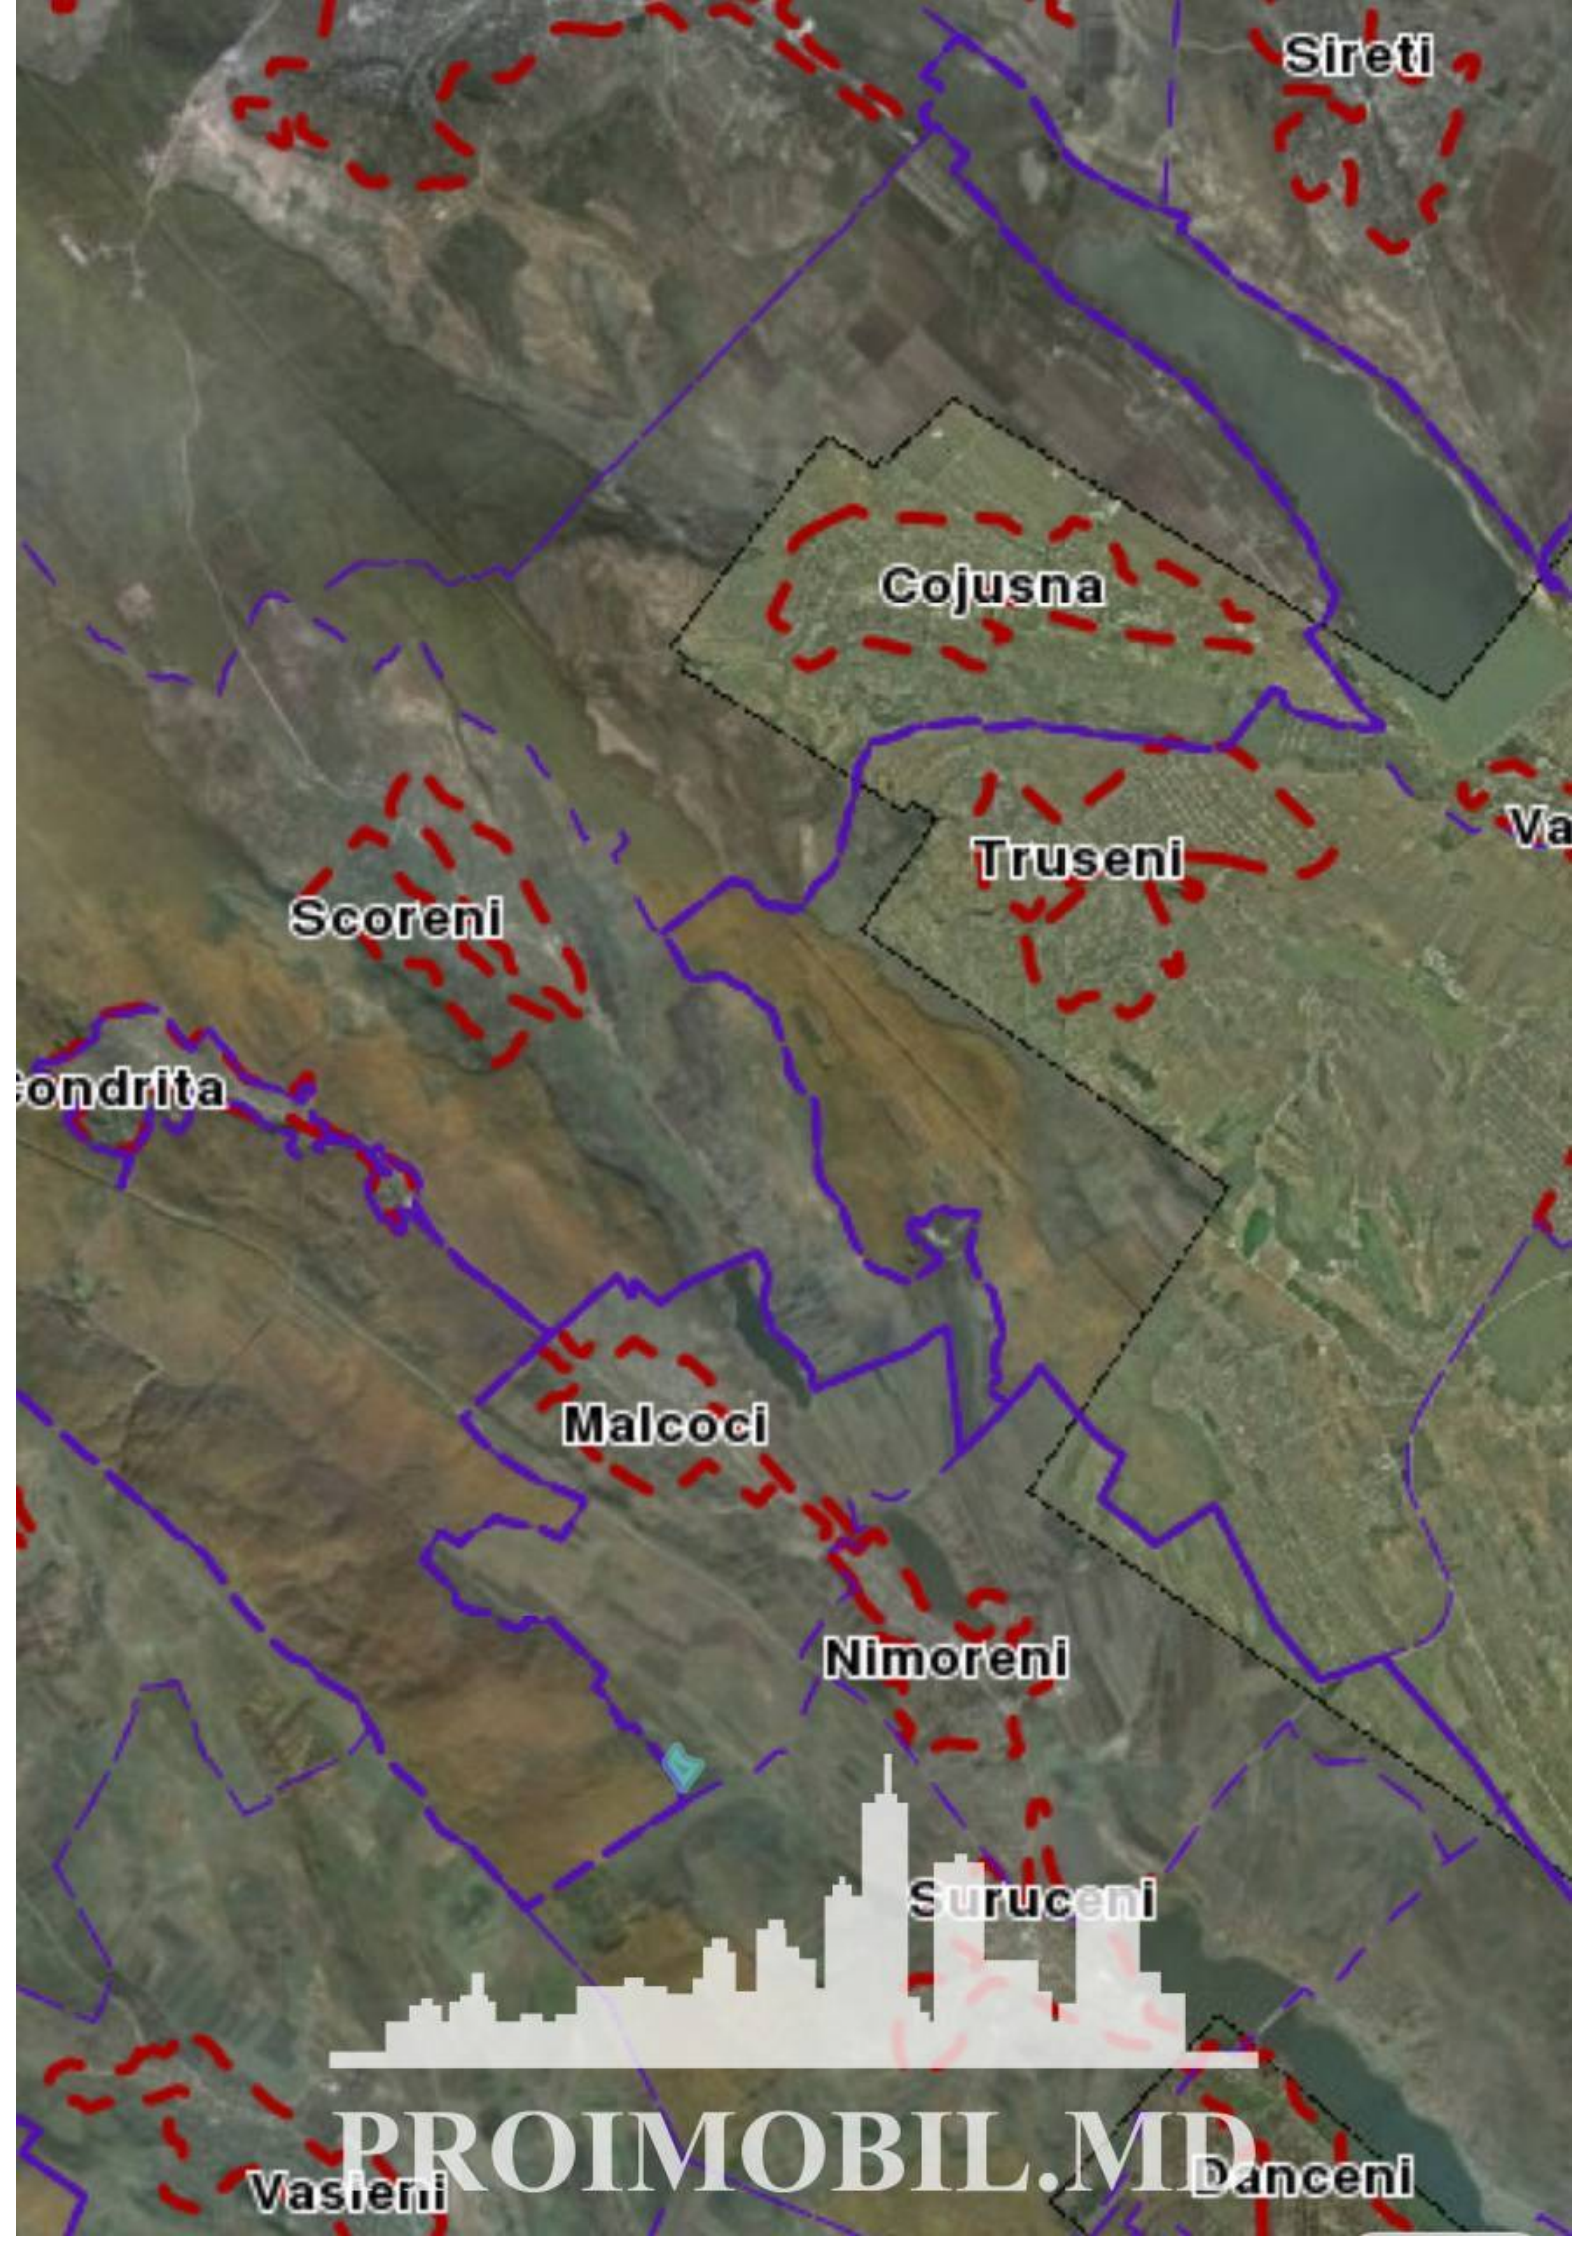

Suburbie, Ialoveni - 120000€

Suprafața totală - 428 ar
Tip - Agricole

PROIMOBIL.MD

Spre vânzare se oferă teren agricol situat în Ialoveni, satul Malcoci, extravilan.

Suprafața totală **428 ari.**

* Prima linie

* Zonă ecologică (M.M.)

- Traseu pavat
- Situat în afara localității
- Lângă teritoriu este iaz

Pentru prezentare și alte detalii vizitați www.proimobil.md sau ne contactați!

Sireti

Cojusna

Truseni

Scoreni

Condrita

Malcoci

Nimoreni

Suruceni

Vasieni

Danceni

PROIMOBIL.MD