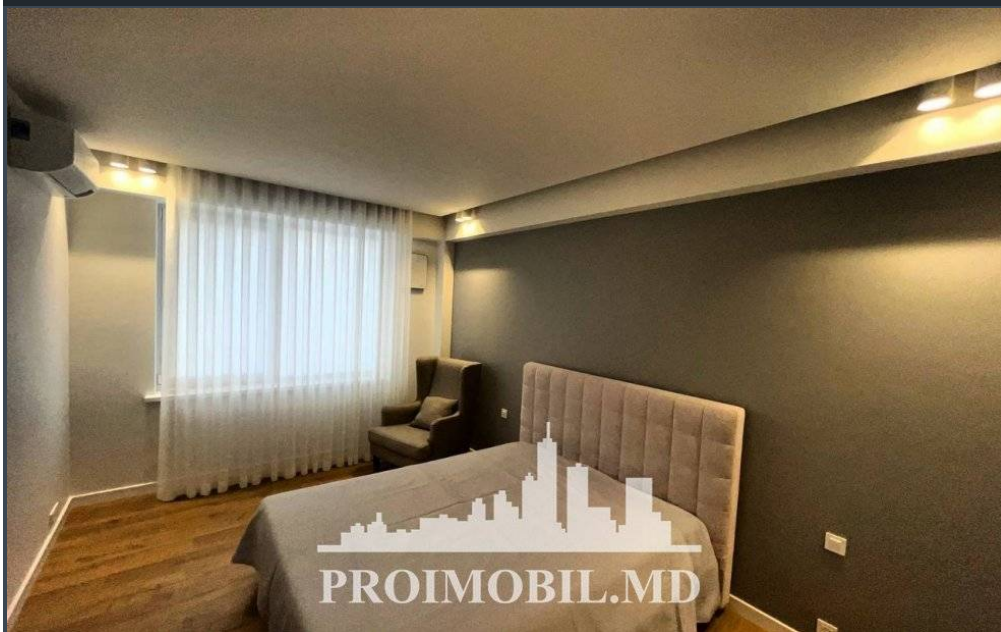

Chișinău, Botanica - 1250€

Suprafața totală - 85 m²
Tip ofertă - Chirie
Camere - 3
Starea - Reparație euro
Grup sanitar - 1
Tip construcție - Nouă
Etaj - 7
Etaje - 9
Dormitoare - 2
Loc de parcare - Deschisă

Spre chirie apartament în bloc nou, **sect. Botanica, str. Trandafirilor**. Suprafața totală de **85 mp**, etajul 7 din 9.

Compartimentat în: 2 dormitoare, living, bucătărie, bloc sanitar, garderobă, antreu.