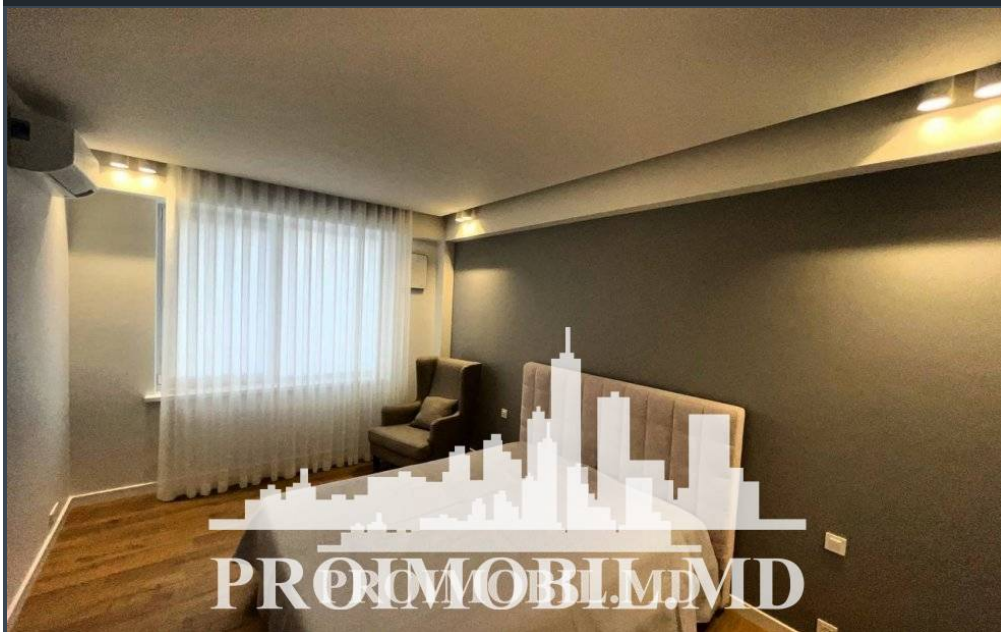

Chișinău, Botanica - 1250€

Suprafața totală - 85 m<sup>2</sup>  
Tip ofertă - Chirie  
Camere - 3  
Starea - Reparație euro  
Grup sanitar - 1  
Tip construcție - Nouă  
Etaj - 7  
Etaje - 9  
Dormitoare - 2  
Înălțimea tavanului - 0.00  
Loc de parcare - Deschisă

Spre chirie apartament în bloc nou, **sect. Botanica, str. Trandafirilor**. Suprafața totală de **85 mp**, etajul 7 din 9.

**Compartimentat în:** 2 dormitoare, living, bucatărie, bloc sanitar, garderobă, antreu.