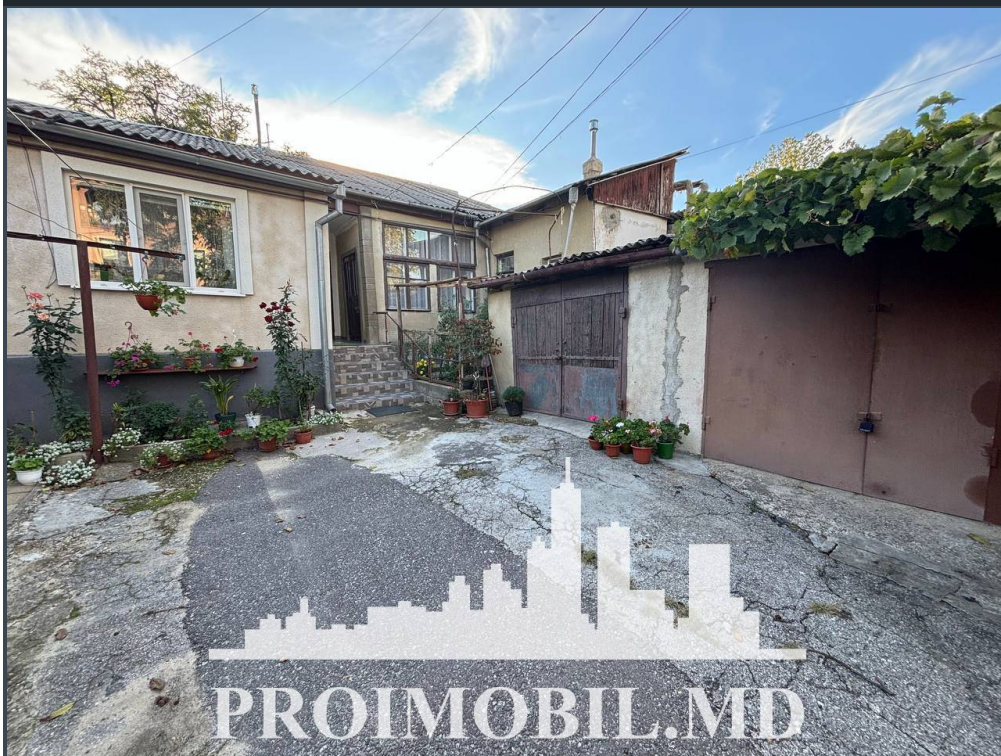

Chișinău, Centru - 168000€

Suprafața totală - 75 m<sup>2</sup>  
Tip ofertă - Vânzare  
Camere - 3  
Starea - Stare locativă  
Grup sanitar - 1  
Tip construcție - Veche  
Etaj - 1  
Etaje - 1  
Dormitoare - 3  
Înălțimea tavanului - 0.00  
Planul clădirii - Pe pământ  
Loc de parcare - Garaj

Vă propunem spre vânzare această apartament la sol în **Centru, str. Alexei Șciusev** cu suprafața totală de **75 mp.**

**Compartimentată în:** 3 dormitoare, bucatărie, 1 bloc sanitar, antreu.

**Dotări și finisaje:**